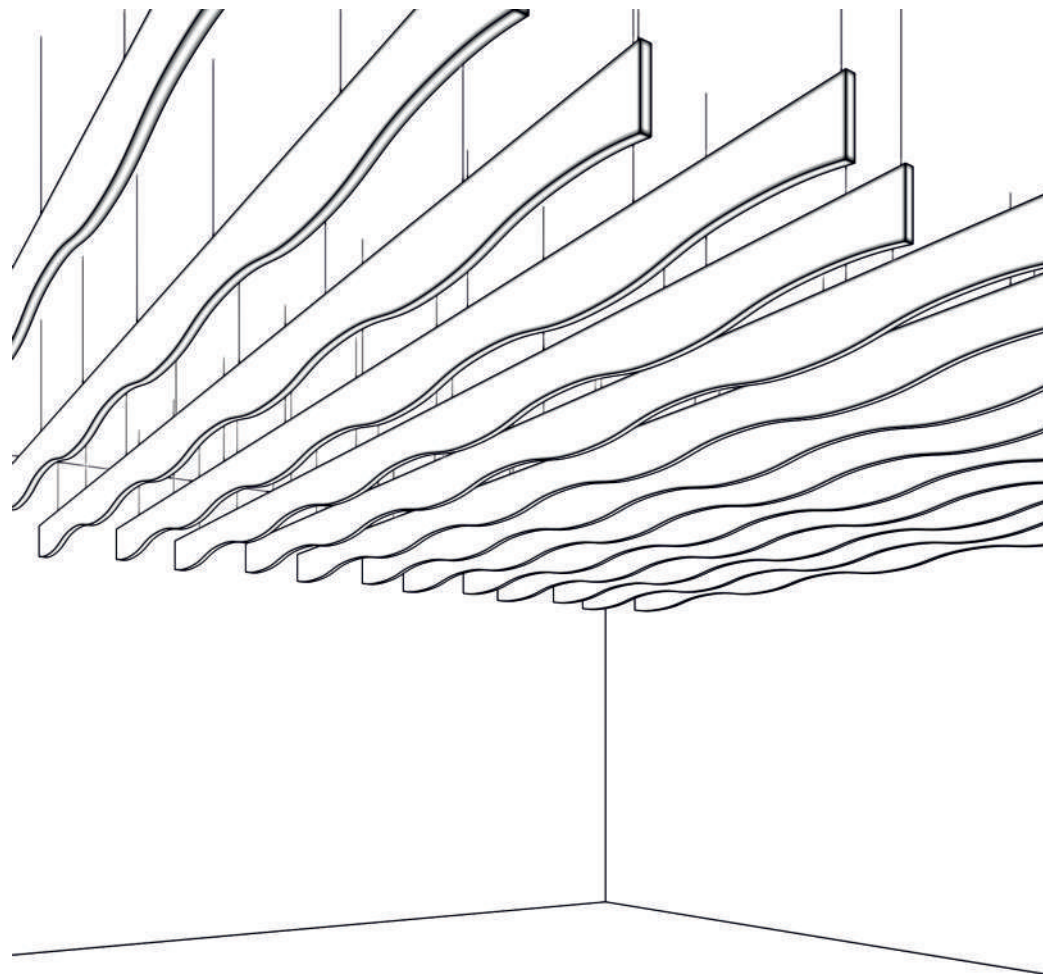

Точка крепления
Металлический трос
Зажим
Анкерная пружина