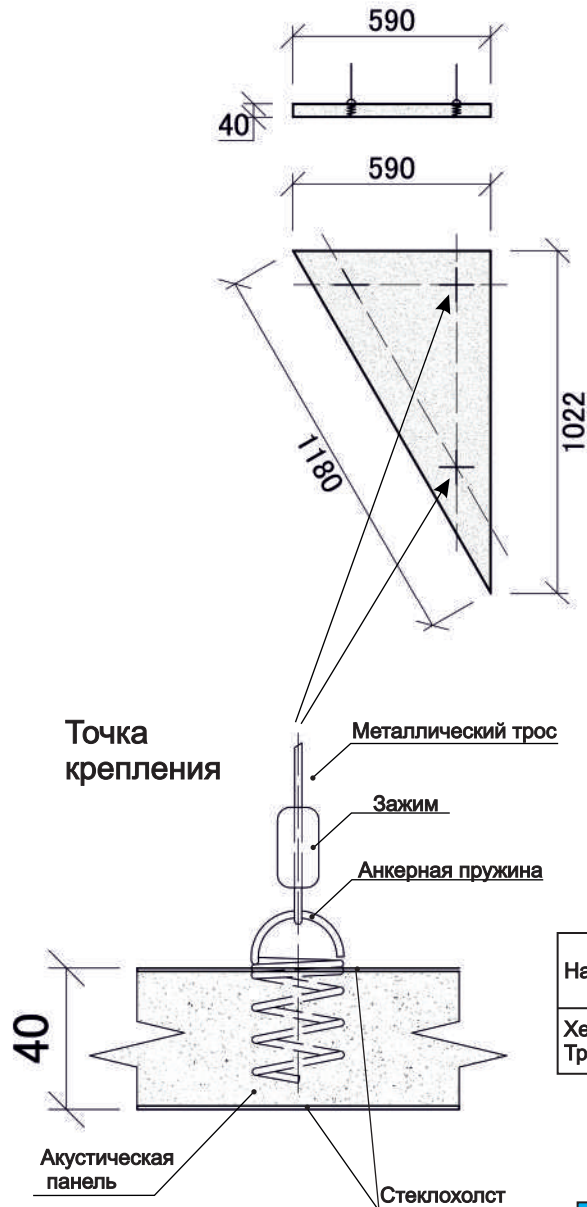

Xellma акустик Айленд - Треугольник 1/2 «Triangle» 1030x600 мм

Наименование	Торцы	Фактический размер, мм			Цвет RAL	Монтаж		Вес кг	Место крепления	Окрас торцов		Артикул
		Длина	Ширина	Толщина		Вертик.	Горизонт			Да	Нет	
Xellma акустик Айленд - Треугольник 1/2 «Triangle»		1030	600	40	Белый		✓	1.61	3	✓		S0227

Изм.	Лист	№ Докум	Подп.	Дата