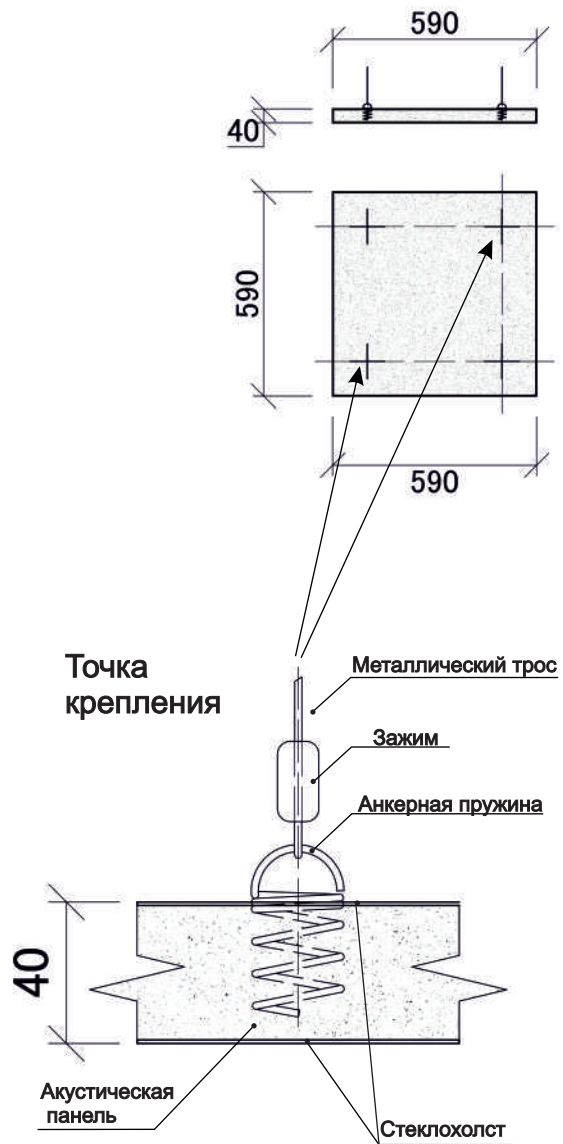

Xellma акустик Айленд - Квадрат «Square» 600x600 мм

Наименование	Торцы	Фактический размер, мм			Цвет RAL	Монтаж		Вес кг	Место крепления	Окрас торцов		Артикул
		Длина	Ширина	Толщина		Вертик.	Горизонт			Да	Нет	
Xellma акустик Айленд - Квадрат «Square»		590	590	40	Белый		✓	1.86	4	✓		S0213

Изм.	Лист	№ Докум	Подп.	Дата