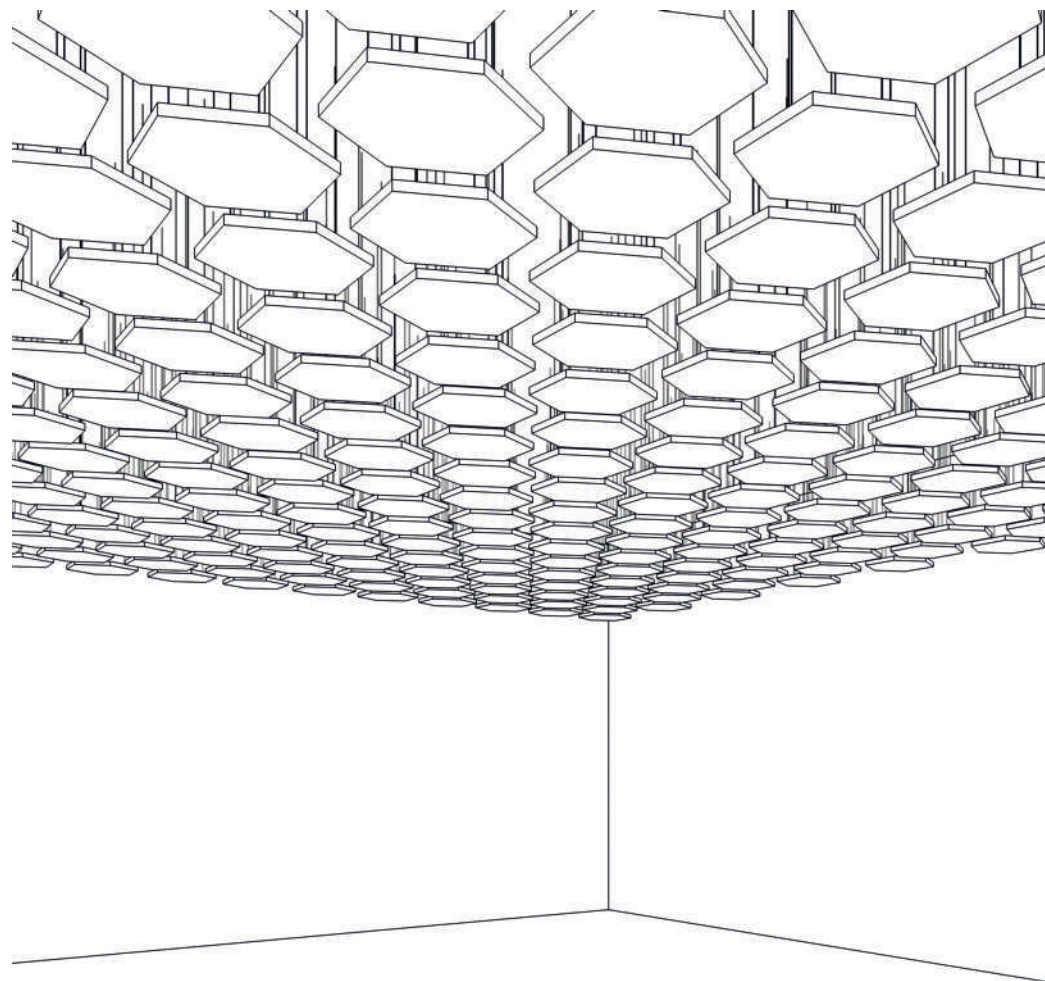

Xellma акустик Айленд - Гексагон «Hexagon» 600x600 мм

Наименование	Торцы	Фактический размер, мм			Цвет RAL	Монтаж		Вес кг	Место крепления	Окрас торцов		Артикул
		Длина	Ширина	Толщина		Вертик.	Горизонт			Да	Нет	
Xellma акустик Айленд - Гексагон «Hexagon»		600	600	40	Белый		✓	1.86	4	✓		S0232

Изм.	Лист	№ Докум	Подп.	Дата