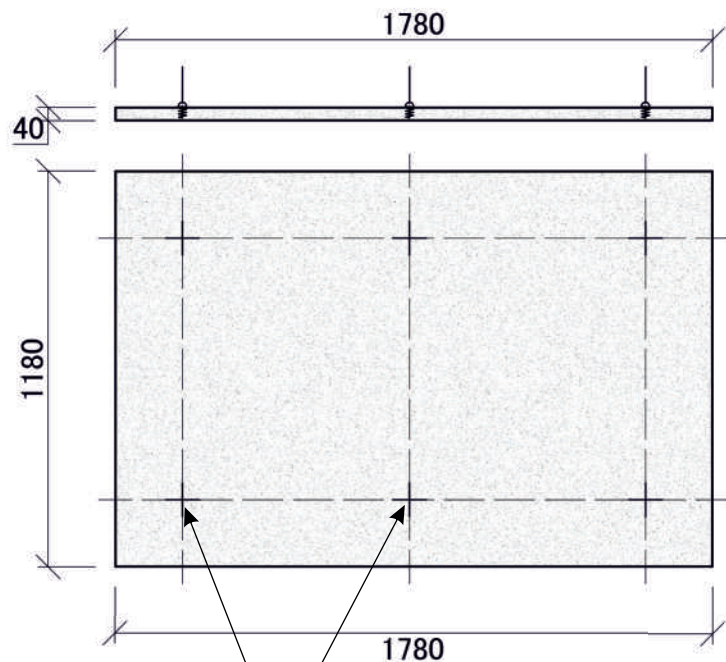

Xellma акустик Айленд - Прямоугольник «Rectangle» 1800x1200 мм

Наименование	Торцы	Фактический размер, мм			Цвет RAL	Монтаж		Вес кг	Место крепления	Окрас торцов		Артикул
		Длина	Ширина	Толщина		Вертик.	Горизонт			Да	Нет	
Xellma акустик Айленд - Прямоугольник «Rectangle»		1800	1200	40	Белый		✓	11.22	6	✓		S0223

Изм.	Лист	№ Докум	Подп.	Дата