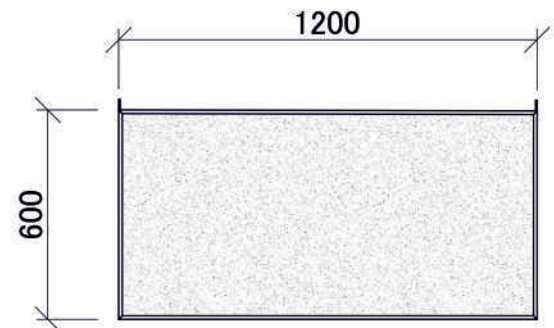

Xellma акустик Индустриальная - Прямоугольник «Rectangle» 1200x600 мм