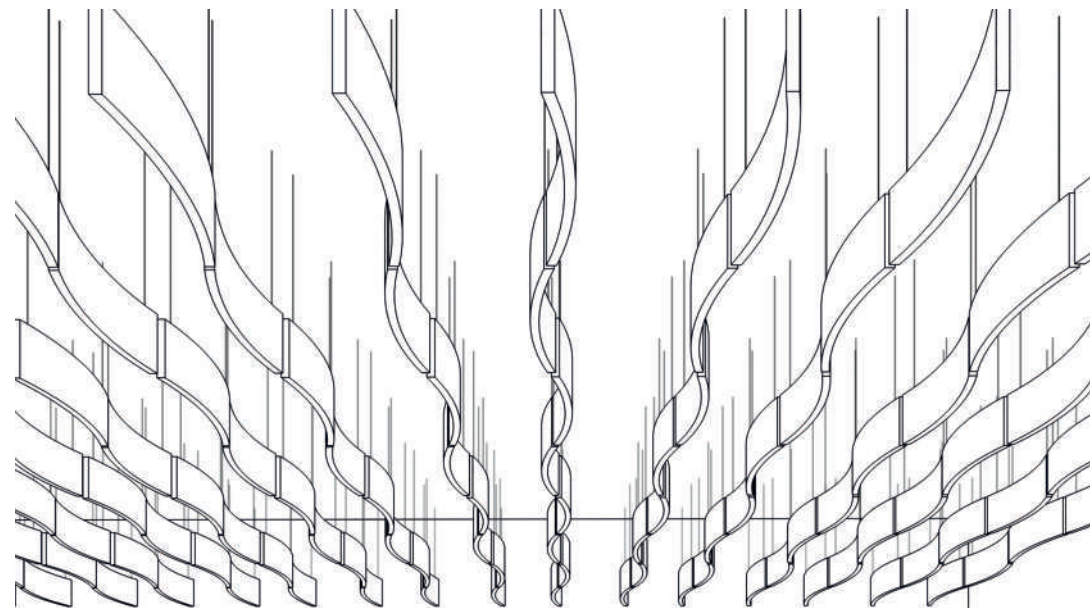

Xellma акустик Бафл 3D - Прямоугольник «Rectangle» 1200x300 мм

Наименование	Торцы	Фактический размер, мм			Цвет RAL	Монтаж		Вес кг	Место крепления	Окрас торцов		Артикул
		Длина	Ширина	Толщина		Вертик.	Горизонт			Да	Нет	
Xellma акустик Бафл 3D - Прямоугольник «Rectangle»		1180	295	40	Белый	✓		1.86	2	✓		3D0204

Изм.	Лист	№ Докум	Подп.	Дата