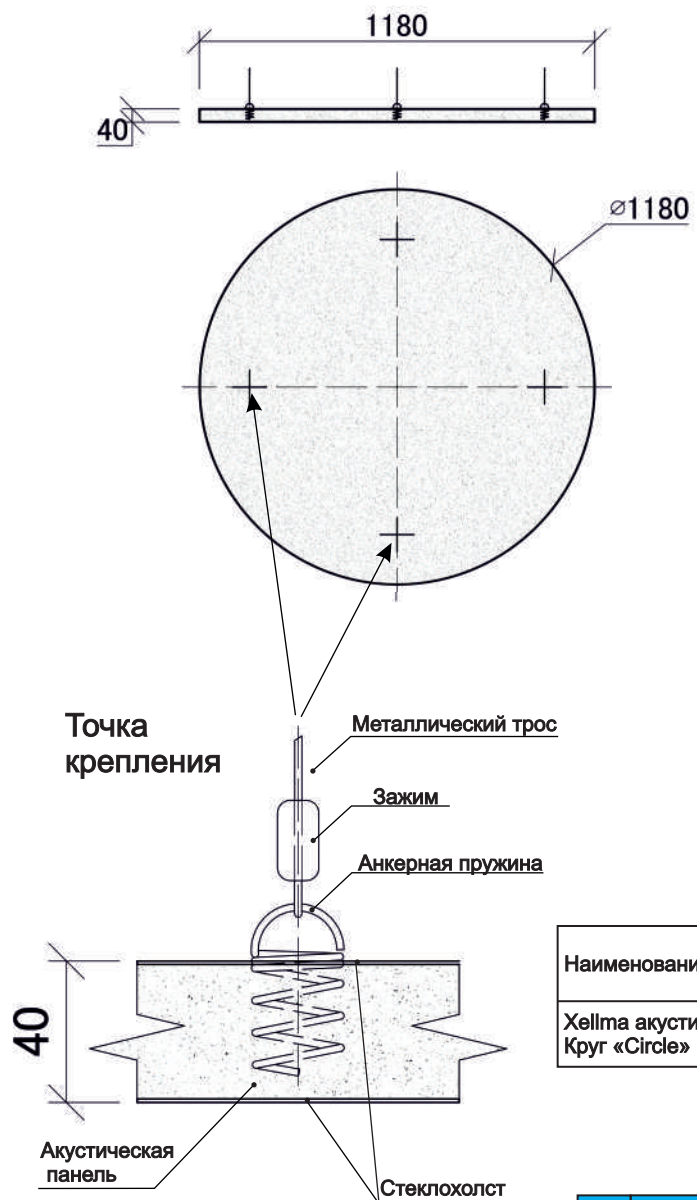

Xellma акустик Айленд - Круг «Circle» dia1200 мм

Наименование	Торцы	Фактический размер, мм			Цвет RAL	Монтаж		Вес кг	Место крепления	Окрас торцов		Артикул
		Длина	Ширина	Толщина		Вертик.	Горизонт			Да	Нет	
Xellma акустик Айленд - Круг «Circle»		1180	1180	40	Белый		✓	5.84	4	✓		S0216

Изм.	Лист	№ Докум	Подп.	Дата