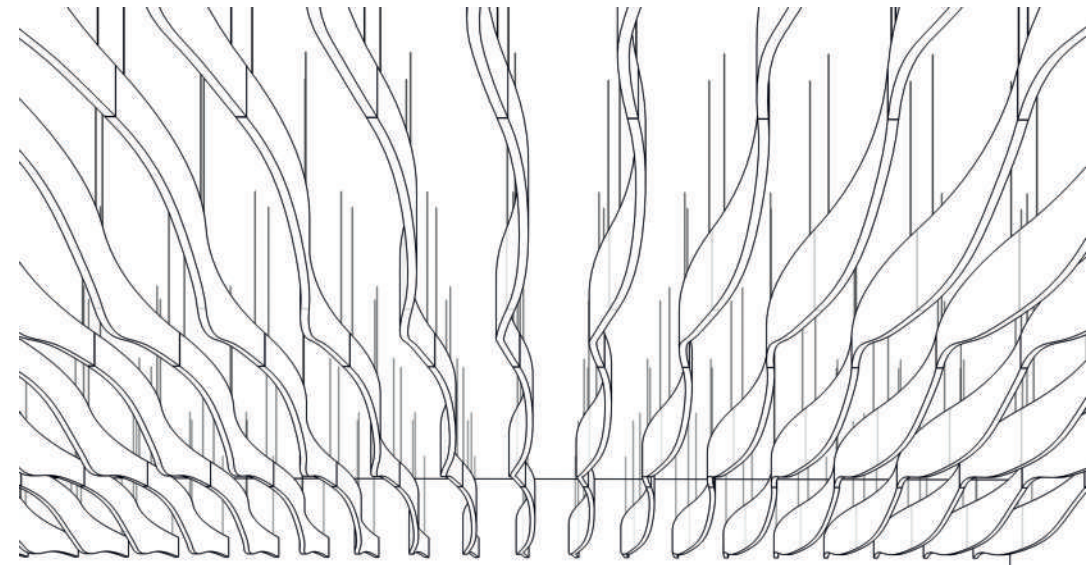

Xellma акустик Баффл 3D - Волна «Wave» 1200x400 мм

Наименование	Торцы	Фактический размер, мм			Цвет RAL	Монтаж		Вес кг	Место крепления	Окрас торцов		Артикул
		Длина	Ширина	Толщина		Вертик.	Горизонт			Да	Нет	
Xellma акустик Баффл 3D - Волна « Wave»		1180	390	40	Белый	✓		1.84	2	✓		3D0207

Изм.	Лист	№ Докум	Подп.	Дата