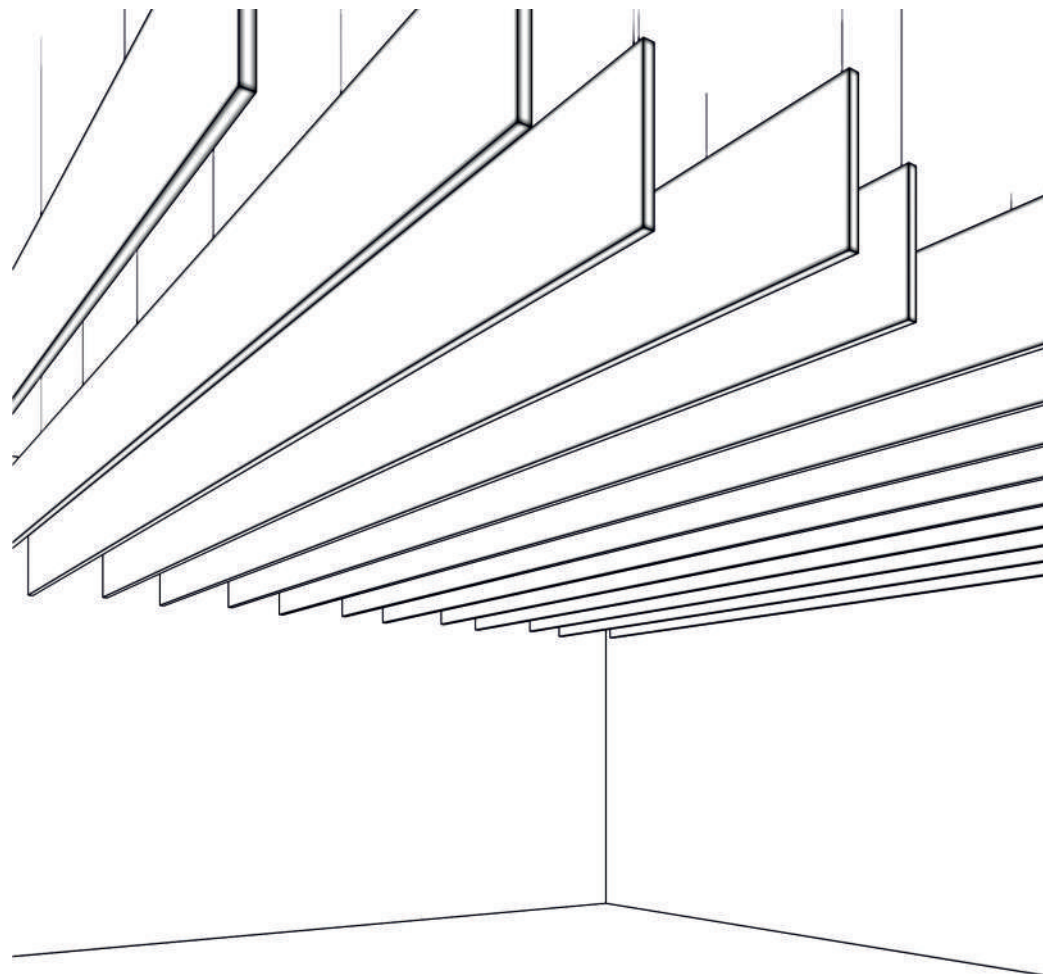

Наименование	Торцы	Фактический размер, мм			Цвет RAL	Монтаж		Вес кг	Место крепления	Окрас торцов		Артикул
		Длина	Ширина	Толщина		Вертик.	Горизонт			Да	Нет	
Xellma акустик Баффл - Прямоугольник «Rectangle»		1780	590	40	Белый	✓		5.61	3	✓		F0211

Изм.	Лист	№ Докум	Подп.	Дата