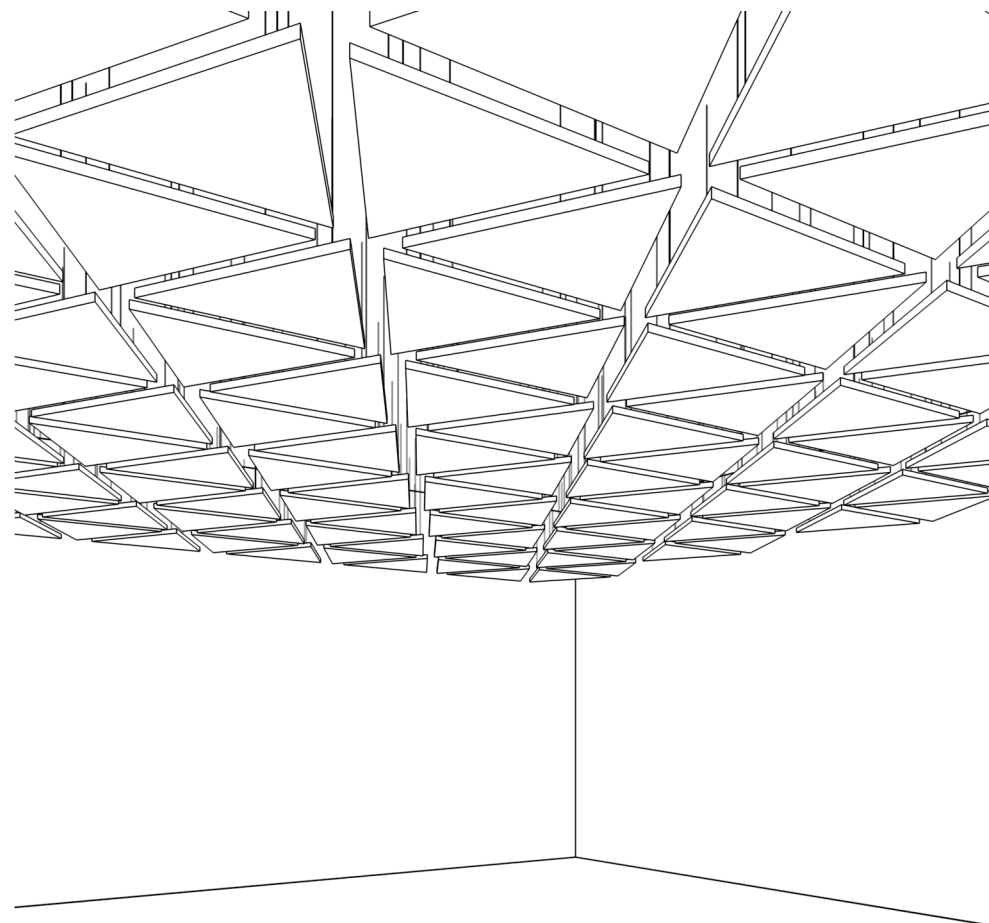

Xellma акустик Айленд - Треугольник «Triangle» 1200x1030 мм

Наименование	Торцы	Фактический размер, мм			Цвет RAL	Монтаж		Вес кг	Место крепления	Окрас торцов		Артикул
		Длина	Ширина	Толщина		Вертик.	Горизонт			Да	Нет	
Xellma акустик Айленд - Треугольник «Triangle»		1200	1030	40	Белый		✓	3.22	3	✓		S0226

Изм.	Лист	№ Докум	Подп.	Дата