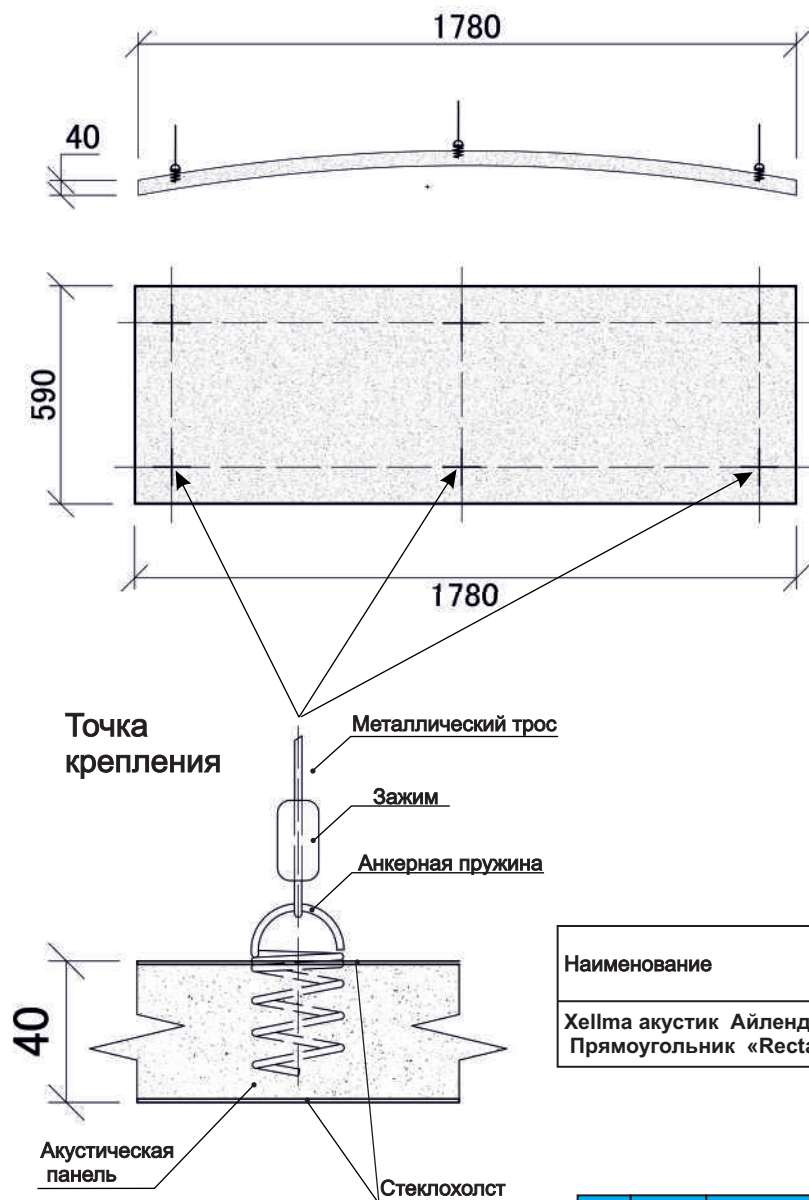

Xellma акустик Айленд 3D - Прямоугольник «Rectangle» 1800x600 мм

Наименование	Торцы	Фактический размер, мм			Цвет RAL	Монтаж		Вес кг	Место крепления	Окрас торцов		Артикул
		Длина	Ширина	Толщина		Вертик.	Горизонт			Да	Нет	
Xellma акустик Айленд 3D Прямоугольник «Rectangle»		1780	590	40	Белый		✓	5.61	6	✓		3D0202

Изм.	Лист	№ Докум	Подп.	Дата