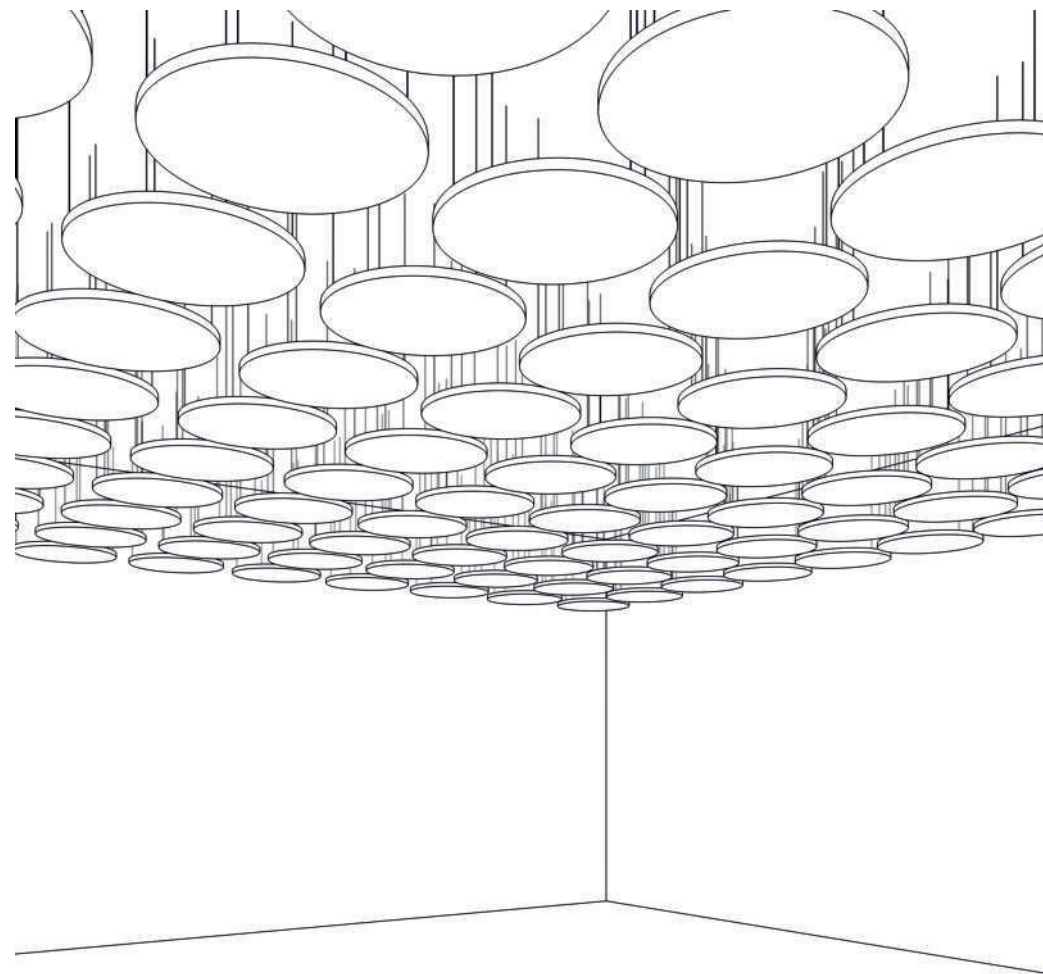

Xellma акустик Айленд - Круг «Circle» dia 900 мм

Наименование	Торцы	Фактический размер, мм			Цвет RAL	Монтаж		Вес кг	Место крепления	Окрас торцов		Артикул
		Длина	Ширина	Толщина		Вертик.	Горизонт			Да	Нет	
Xellma акустик Айленд - Круг «Circle»		900	900	40	Белый		✓	3.40	4	✓		S0230

Изм.	Лист	№ Докум	Подп.	Дата