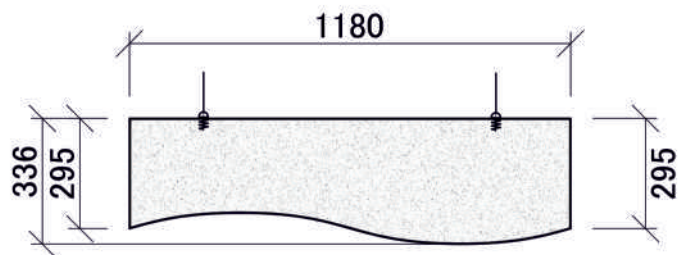

Xellma акустик Баффл - Волна «Wave» 1200x350 мм

Наименование	Торцы	Фактический размер, мм			Цвет RAL	Монтаж		Вес кг	Место крепления	Окрас торцов		Артикул
		Длина	Ширина	Толщина		Вертик.	Горизонт			Да	Нет	
Xellma акустик Баффл - Волна «Wave»		1180	336	40	Белый	✓		1.86	2	✓		F0202

Изм.	Лист	№ Докум	Подп.	Дата