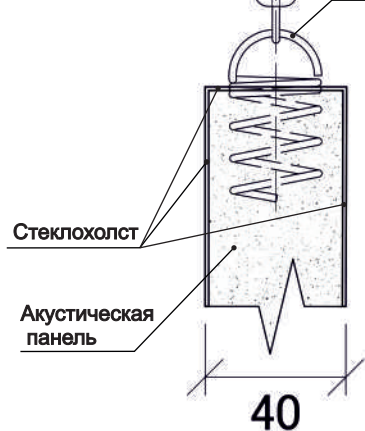

Точка крепления
Металлический трос
Зажим
Анкерная пружина