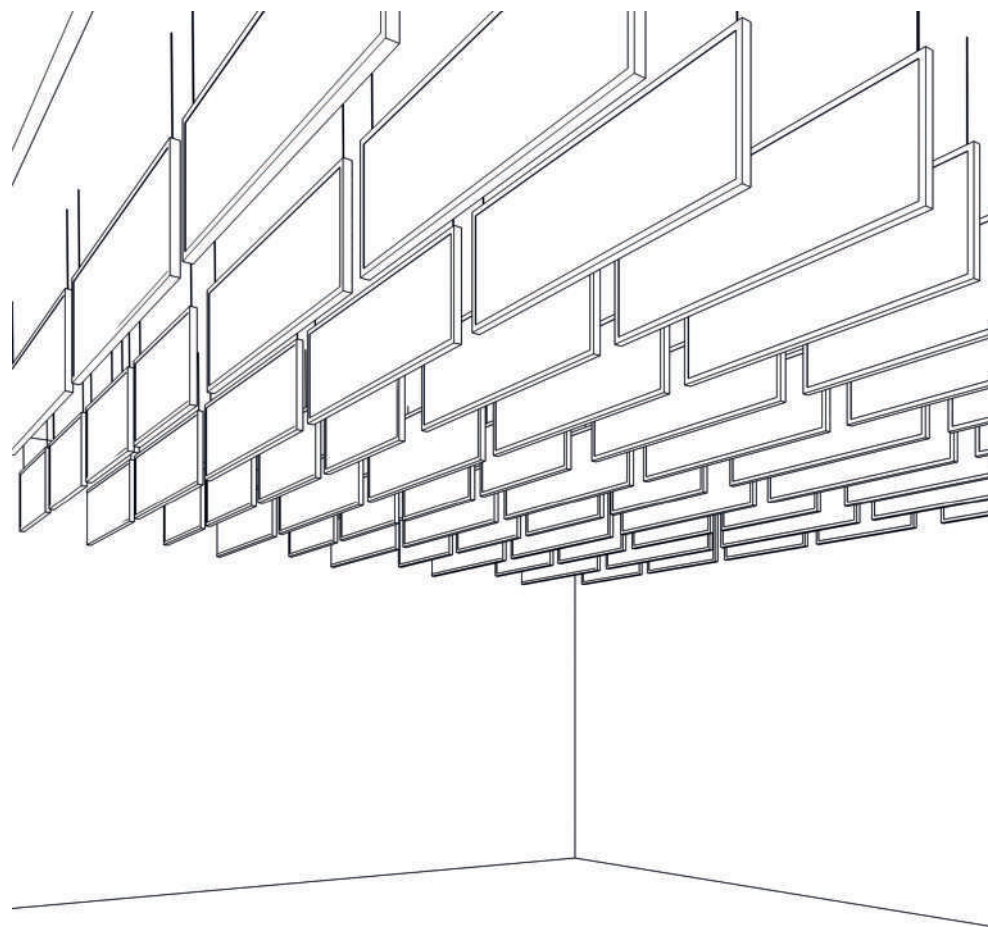

Xellma акустик Индустриальная - Прямоугольник «Rectangle» 1800x600 мм

Наименование	Торцы	Фактический размер, мм			Цвет RAL	Монтаж		Вес кг	Место крепления	Окрас торцов		Артикул
		Длина	Ширина	Толщина		Вертик.	Горизонт			Да	Нет	
Xellma акустик Индастриал - Прямоугольник «Rectangle»		1800	600	40	Белый	✓		12	2	✓		V0203

Изм.	Лист	№ Докум	Подп.	Дата