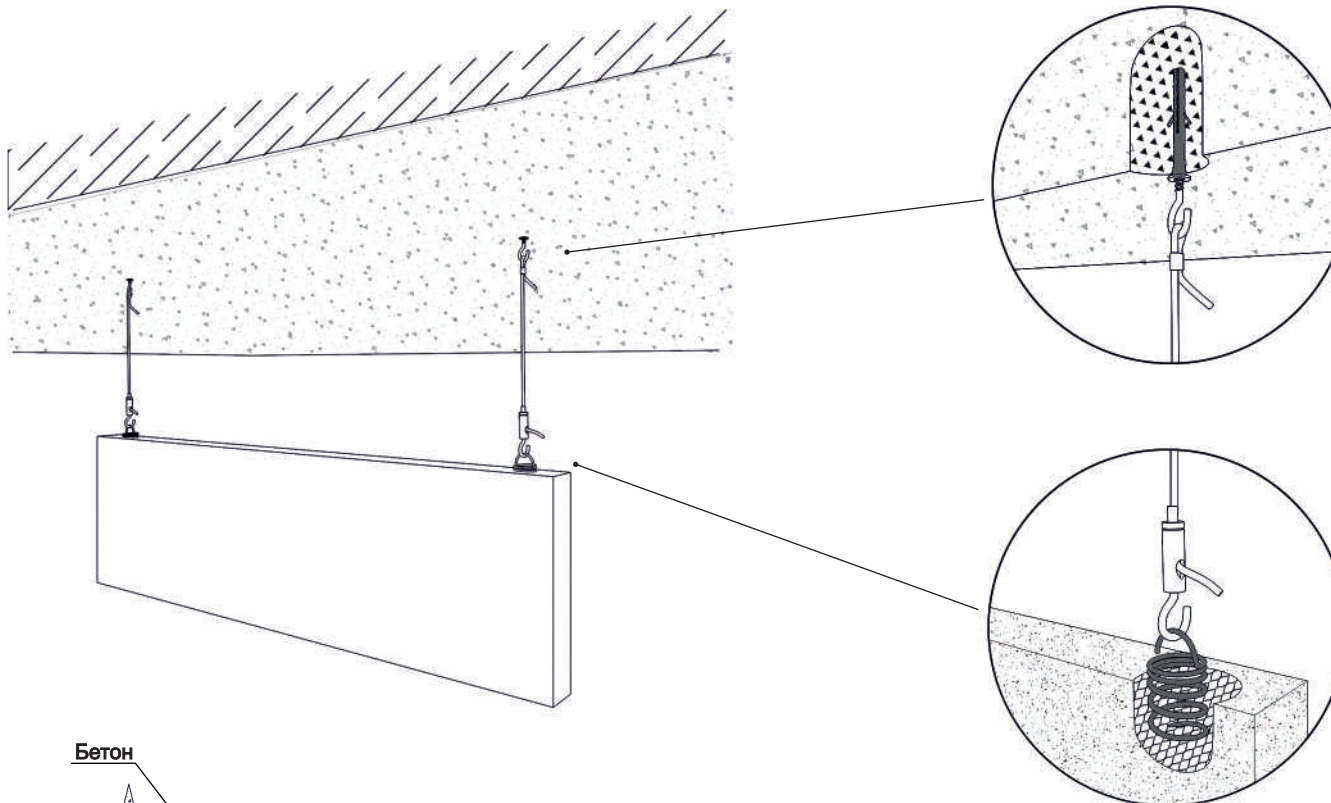

Узел крепления к бетонному основанию.

Наименование	Фактический размер, мм	Монтаж		Вес кг	Артикул
		Вертик.	Горизонт		
Комплект тросового крепления : - скобка -1шт - трос -1шт, - анкерная пружина -1шт, - цапговый зажим -1шт	По запросу	✓		0.06	SF

Изм.	Лист	№ Докум	Подп.	Дата