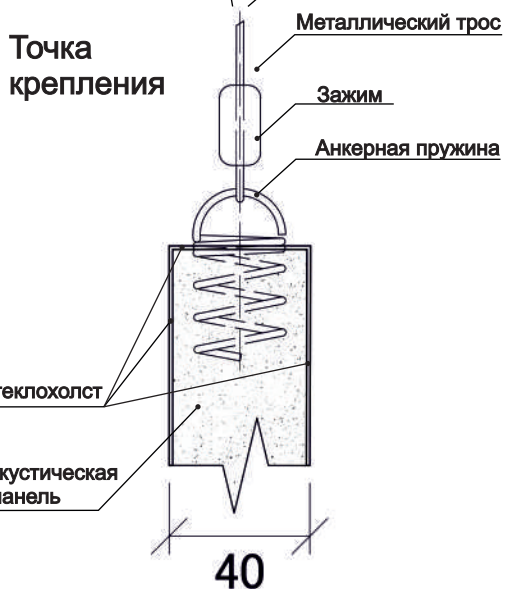

Xellma акустик Баффл - Волна «Wave» 1200x230 мм

Наименование	Торцы	Фактический размер, мм			Цвет RAL	Монтаж		Вес кг	Место крепления	Окрас торцов		Артикул
		Длина	Ширина	Толщина		Вертик.	Горизонт			Да	Нет	
Xellma акустик Баффл - Волна «Wave»		1180	222	40	Белый	✓		1.23	2	✓		F0203

Изм.	Лист	№ Докум	Подп.	Дата