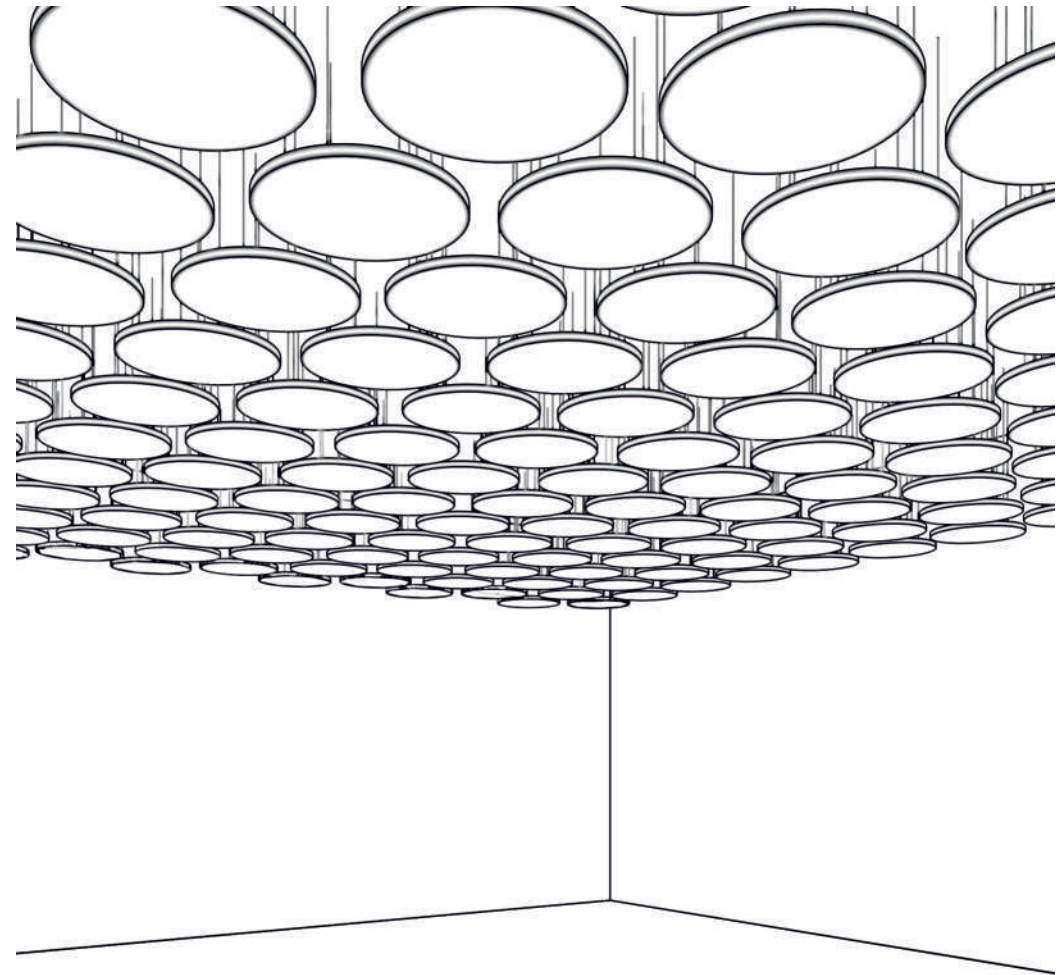

Xellma акустик Айленд - Круг «Circle» dia 800 мм

Наименование	Торцы	Фактический размер, мм			Цвет RAL	Монтаж		Вес кг	Место крепления	Окрас торцов		Артикул
		Длина	Ширина	Толщина		Вертик.	Горизонт			Да	Нет	
Xellma акустик Айленд - Круг «Circle»		780	780	40	Белый		✓	2.55	4	✓		S0217

Изм.	Лист	№ Докум	Подп.	Дата