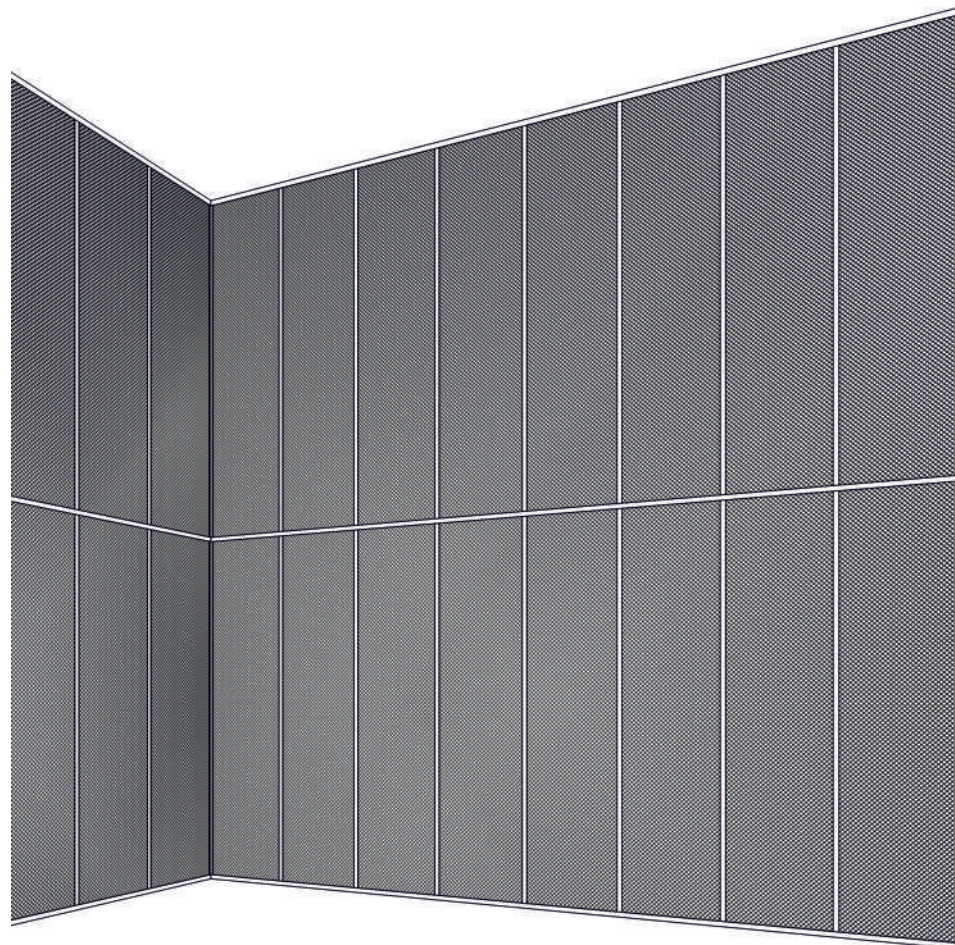

Xellma акустик Индустриальная - Прямоугольник «Rectangle» 2400x600 мм

Наименование	Торцы	Фактический размер, мм			Цвет RAL	Монтаж		Вес кг	Место крепления	Окрас торцов		Артикул
		Длина	Ширина	Толщина		Вертик.	Горизонт			Да	Нет	
Xellma акустик Индастриал - Прямоугольник «Rectangle»		2400	600	40	Белый		✓		4	✓		

Изм.	Лист	№ Докум	Подп.	Дата