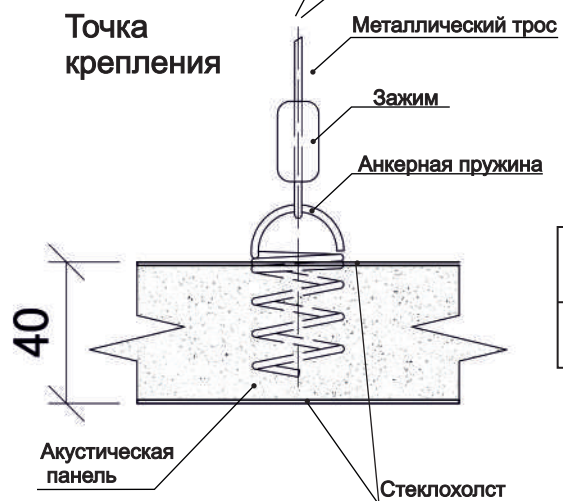

Xellma акустик Айленд - 1/2 Квадрата «Square» 1200x1200 мм

Наименование	Торцы	Фактический размер, мм			Цвет RAL	Монтаж		Вес кг	Место крепления	Окрас торцов		Артикул
		Длина	Ширина	Толщина		Вертик.	Горизонт			Да	Нет	
Xellma акустик Айленд - Треугольник 2/2 «Triangle»		1200	1200	40	Белый		✓	3.72	3	✓		S0228

Изм.	Лист	№ Докум	Подп.	Дата