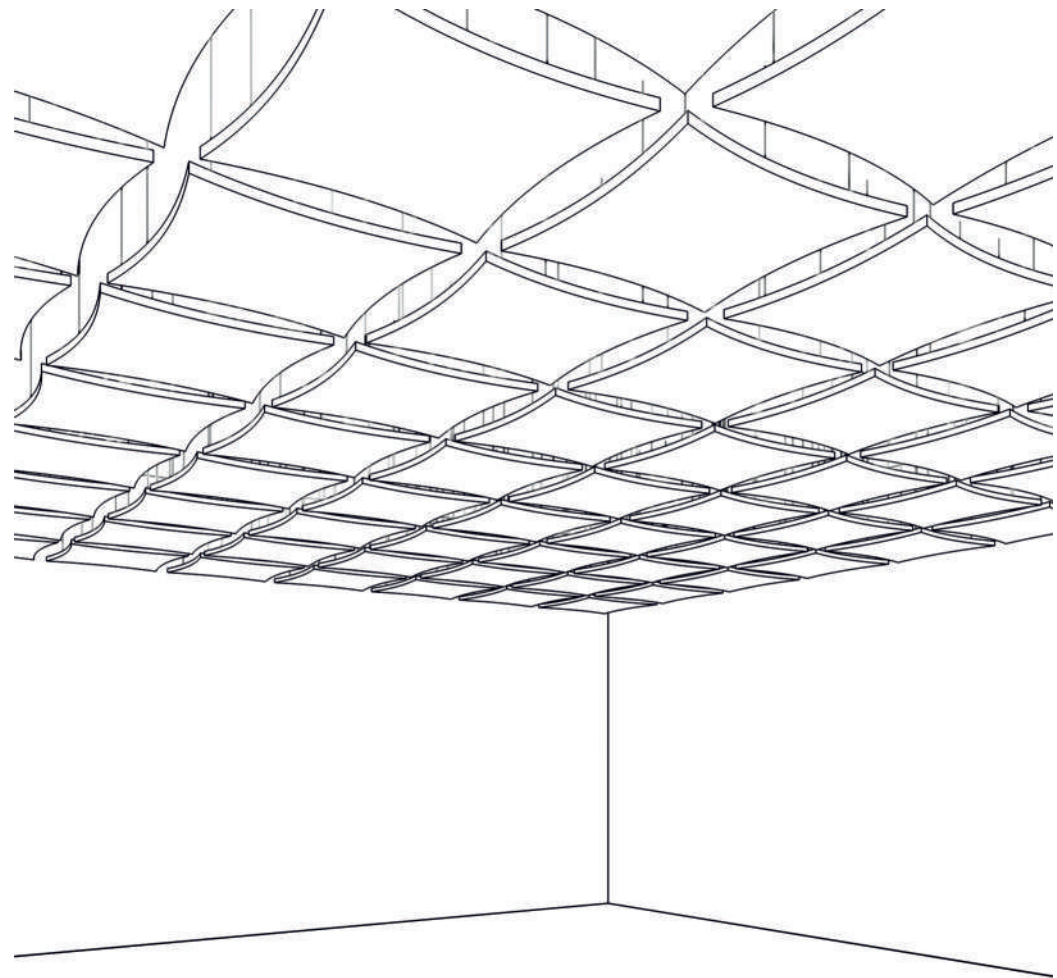

Xellma акустик Айленд - Оптик 1/2 «Optical» 1060x1060 мм

Наименование	Торцы	Фактический размер, мм			Цвет RAL	Монтаж		Вес кг	Место крепления	Окрас торцов		Артикул
		Длина	Ширина	Толщина		Вертик.	Горизонт			Да	Нет	
Xellma акустик Айленд - Оптик 1/2 «Optical»		1060	1060	40	Белый		✓	5.01	4	✓		S0219

Изм.	Лист	№ Докум	Подп.	Дата