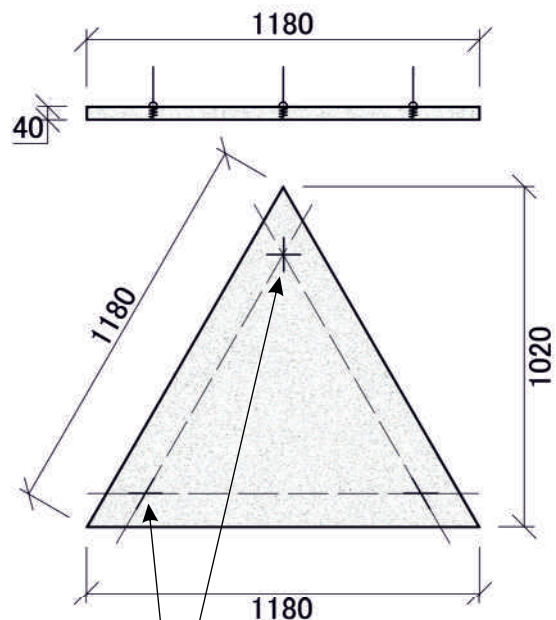

Xellma акустик Айленд - Треугольник «Triangle» 1200x1030 мм

Наименование	Торцы	Фактический размер, мм			Цвет RAL	Монтаж		Вес кг	Место крепления	Окрас торцов		Артикул
		Длина	Ширина	Толщина		Вертик.	Горизонт			Да	Нет	
Xellma акустик Айленд - Треугольник «Triangle»		1200	1030	40	Белый		✓	3.22	3	✓		S0226

Изм.	Лист	№ Докум	Подп.	Дата