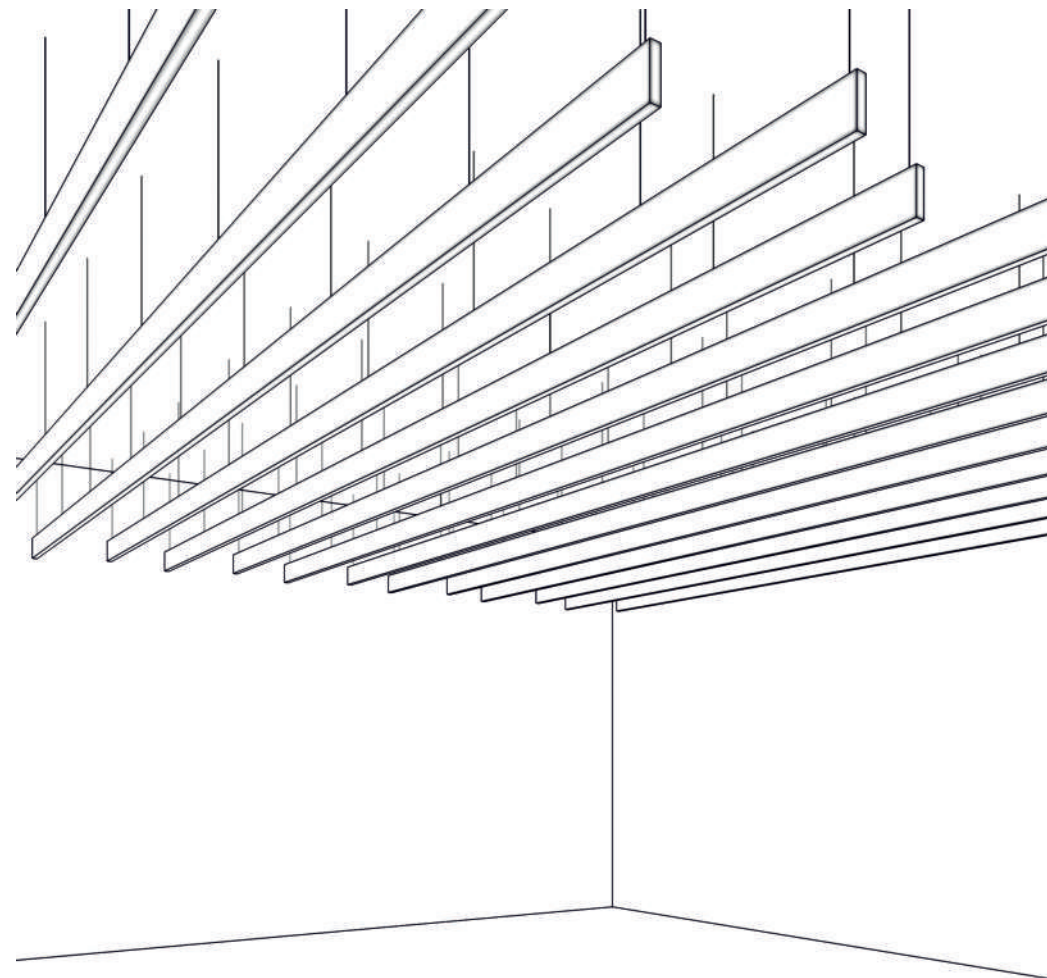

Xellma акустик Баффл - Прямоугольник «Rectangle» 1200x200 мм

Наименование	Торцы	Фактический размер, мм			Цвет RAL	Монтаж		Вес кг	Место крепления	Окрас торцов		Артикул
		Длина	Ширина	Толщина		Вертик.	Горизонт			Да	Нет	
Xellma акустик Баффл - Прямоугольник «Rectangle»		1180	190	40	Белый	✓		1.24	2	✓		F0212

Изм.	Лист	№ Докум	Подп.	Дата