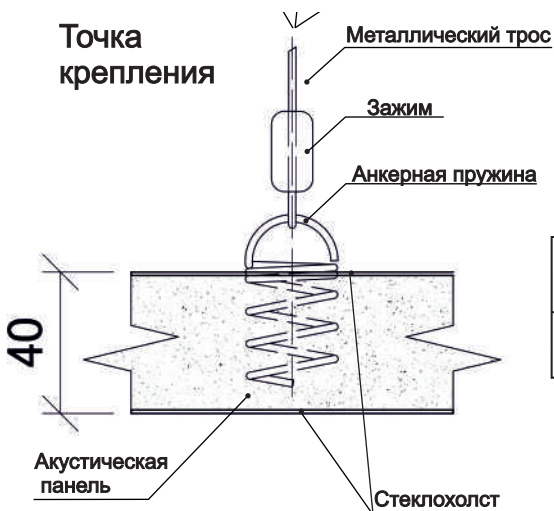

Xellma акустик Айленд - Прямоугольник «Rectangle» 2400x1200 мм

Наименование	Торцы	Фактический размер, мм			Цвет RAL	Монтаж		Вес кг	Место крепления	Окрас торцов		Артикул
		Длина	Ширина	Толщина		Вертик.	Горизонт			Да	Нет	
Xellma акустик Айленд - Прямоугольник «Rectangle»		2380	1180	40	Белый		✓	14.88	6	✓		S0231

Изм.	Лист	№ Докум	Подп.	Дата