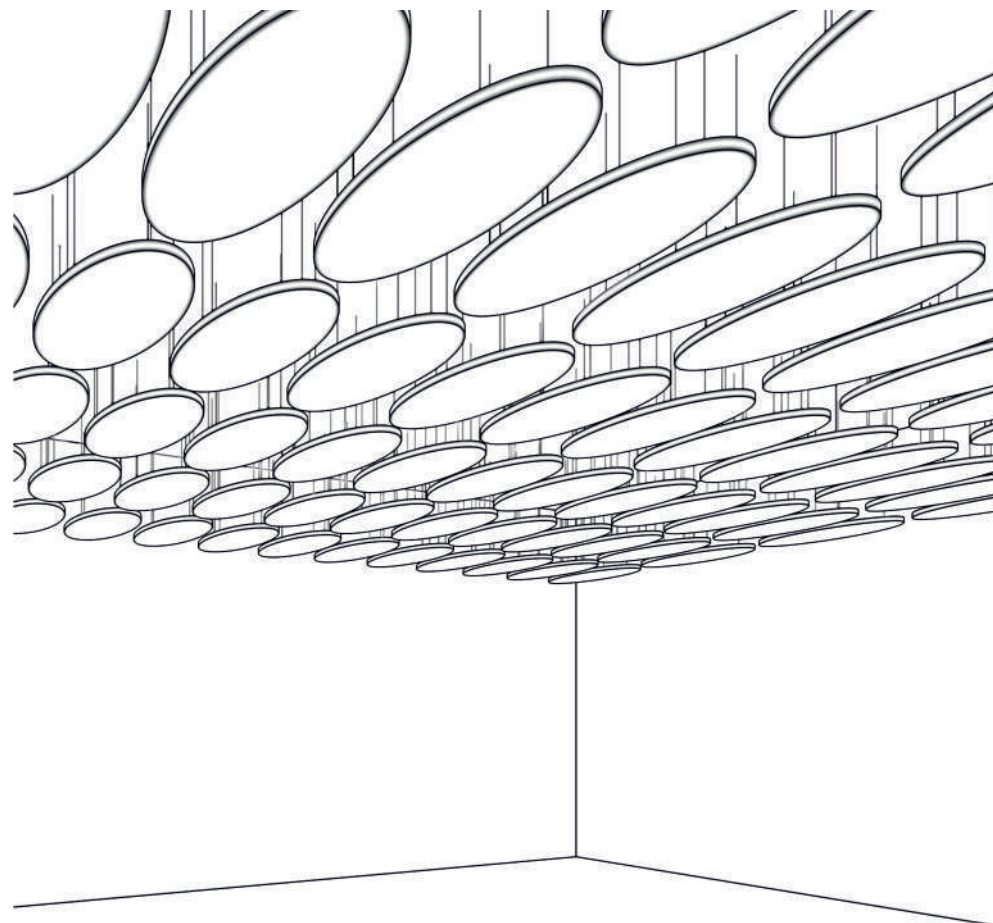

Xellma акустик Айленд - Эллипс «Ellipse» 1800x600 мм

Наименование	Торцы	Фактический размер, мм			Цвет RAL	Монтаж		Вес кг	Место крепления	Окрас торцов		Артикул
		Длина	Ширина	Толщина		Вертик.	Горизонт			Да	Нет	
Xellma акустик Айленд - Эллипс «Ellipse»		1800	600	40	Белый		✓	4.41	4	✓		S0225

Изм.	Лист	№ Докум	Подп.	Дата