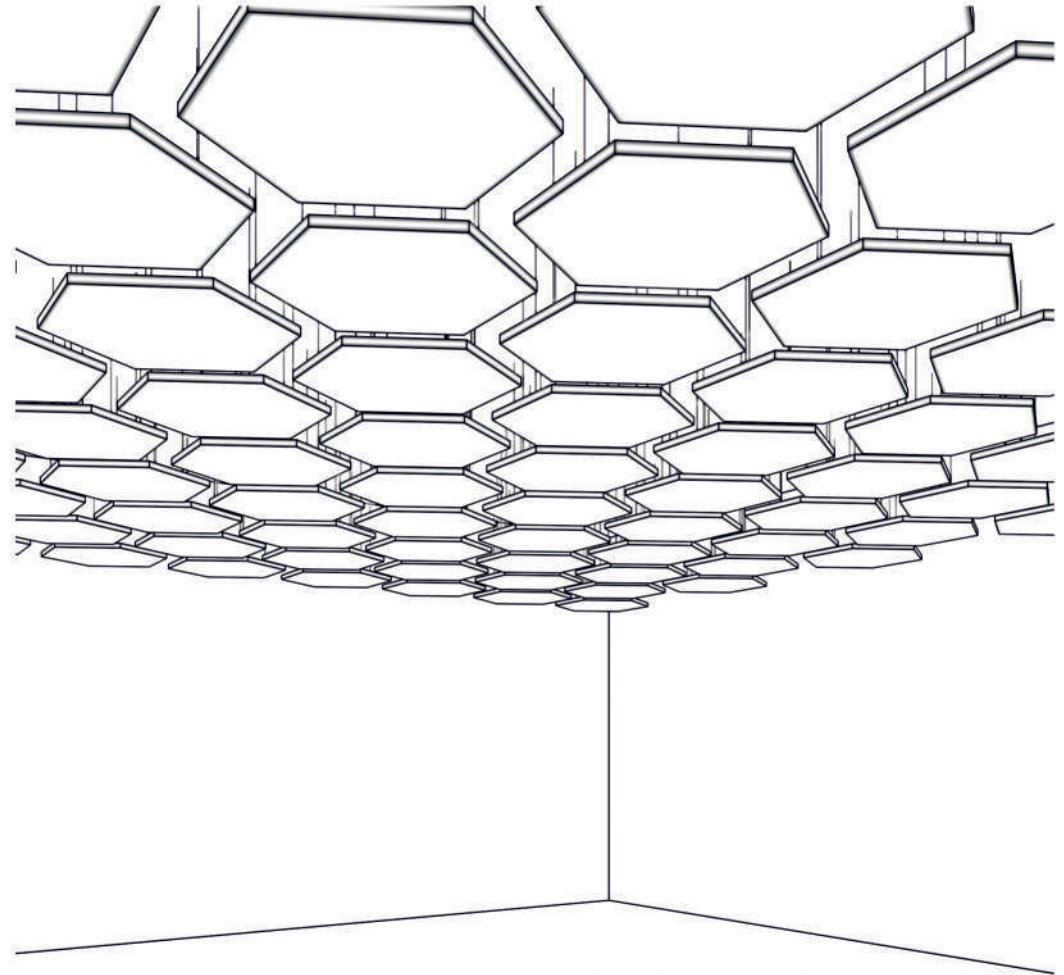

Xellma акустик Айленд - Гексагон «Hexagon» 1030x1200 мм

Наименование	Торцы	Фактический размер, мм			Цвет RAL	Монтаж		Вес кг	Место крепления	Окрас торцов		Артикул
		Длина	Ширина	Толщина		Вертик.	Горизонт			Да	Нет	
Xellma акустик Айленд - Гексагон «Hexagon»		1030	1200	40	Белый		✓	4.83	4	✓		S0221

Изм.	Лист	№ Докум	Подп.	Дата