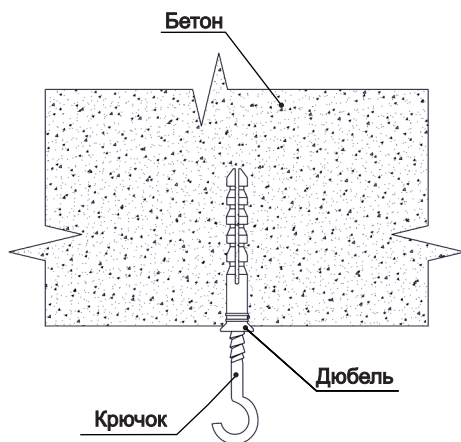

Узел крепления к бетонному основанию.

Наименование	Фактический размер, мм	Монтаж		Вес кг	Артикул
		Вертик.	Горизонт		
Комплект тросового крепления : - скобка -1шт - трос -1шт, - анкерная пружина -1шт, - цапговый зажим -1шт	По запросу	✓		0.06	SF

Изм.	Лист	№ Докум	Подп.	Дата