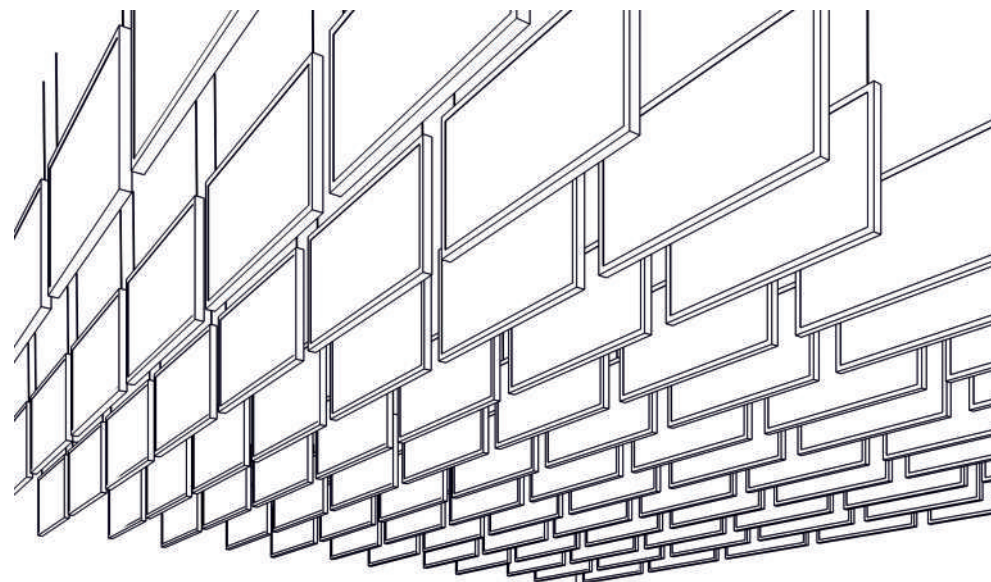

Xellma акустик Индустриальная - Прямоугольник «Rectangle» 1200x600 мм