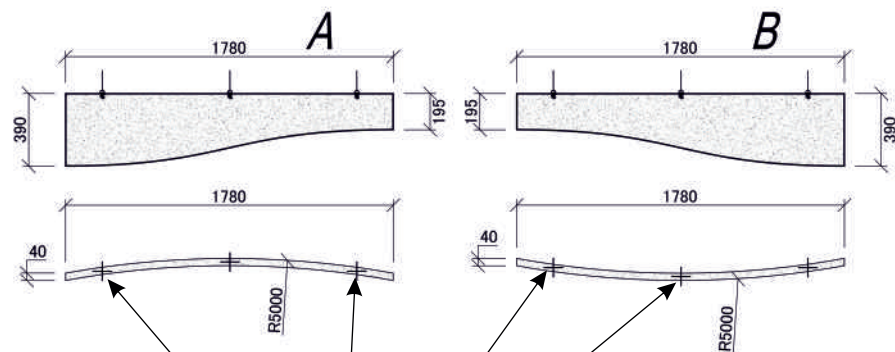

Xellma акустик Баффл 3D - Волна «Wave long» 1800x400 мм

Наименование	Торцы	Фактический размер, мм			Цвет RAL	Монтаж		Вес кг	Место крепления	Окрас торцов		Артикул
		Длина	Ширина	Толщина		Вертик.	Горизонт			Да	Нет	
Xellma акустик Баффл 3D - Волна « Wave long»		1780	390	40	Белый	✓		2.78	3	✓		3D0209

Изм.	Лист	№ Докум	Подп.	Дата