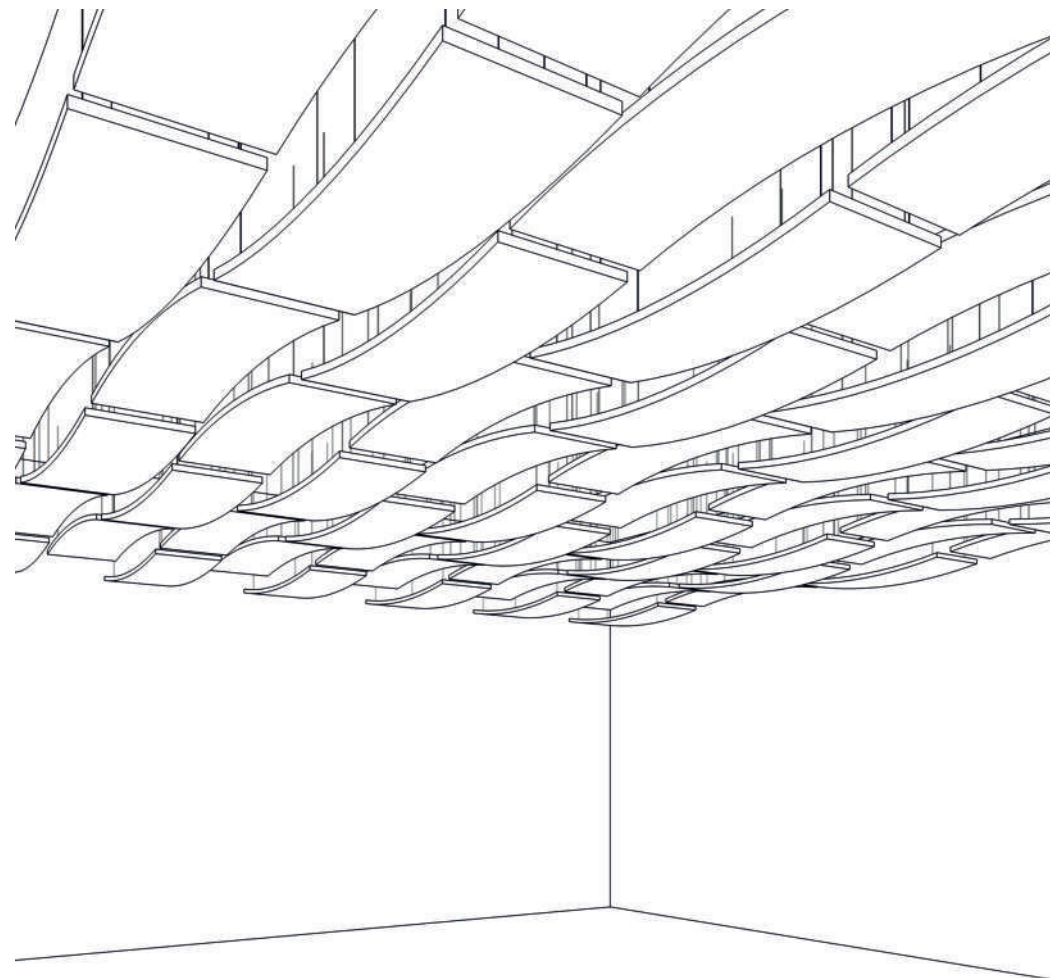

Xellma акустик Айленд 3D - Прямоугольник «Rectangle» 1800x600 мм

Наименование	Торцы	Фактический размер, мм			Цвет RAL	Монтаж		Вес кг	Место крепления	Окрас торцов		Артикул
		Длина	Ширина	Толщина		Вертик.	Горизонт			Да	Нет	
Xellma акустик Айленд 3D Прямоугольник «Rectangle»		1780	590	40	Белый		✓	5.61	6	✓		3D0202

Изм.	Лист	№ Докум	Подп.	Дата