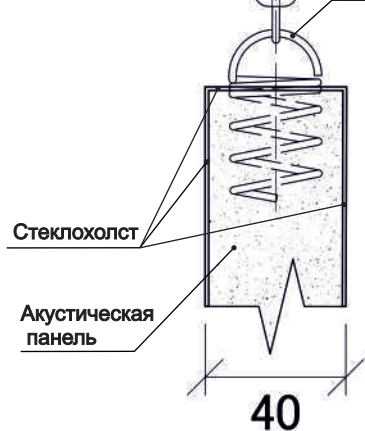

Точка крепления
Металлический трос
Зажим
Анкерная пружина