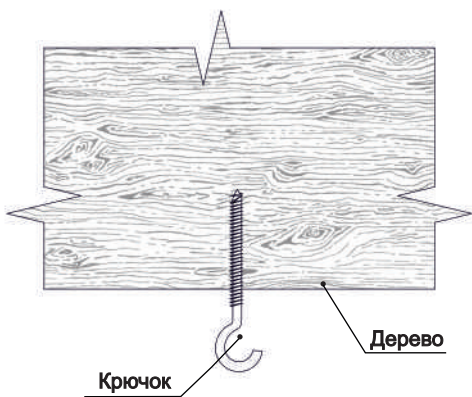

Узел крепления к деревянному основанию.

Наименование	Фактический размер, мм	Монтаж		Вес кг	Артикул
		Вертик.	Горизонт		
Комплект тросового крепления : - скобка -1шт - трос -1шт, - анкерная пружина -1шт, - цапговый зажим -1шт	По запросу	✓		0.06	SF

Изм.	Лист	№ Докум	Подп.	Дата