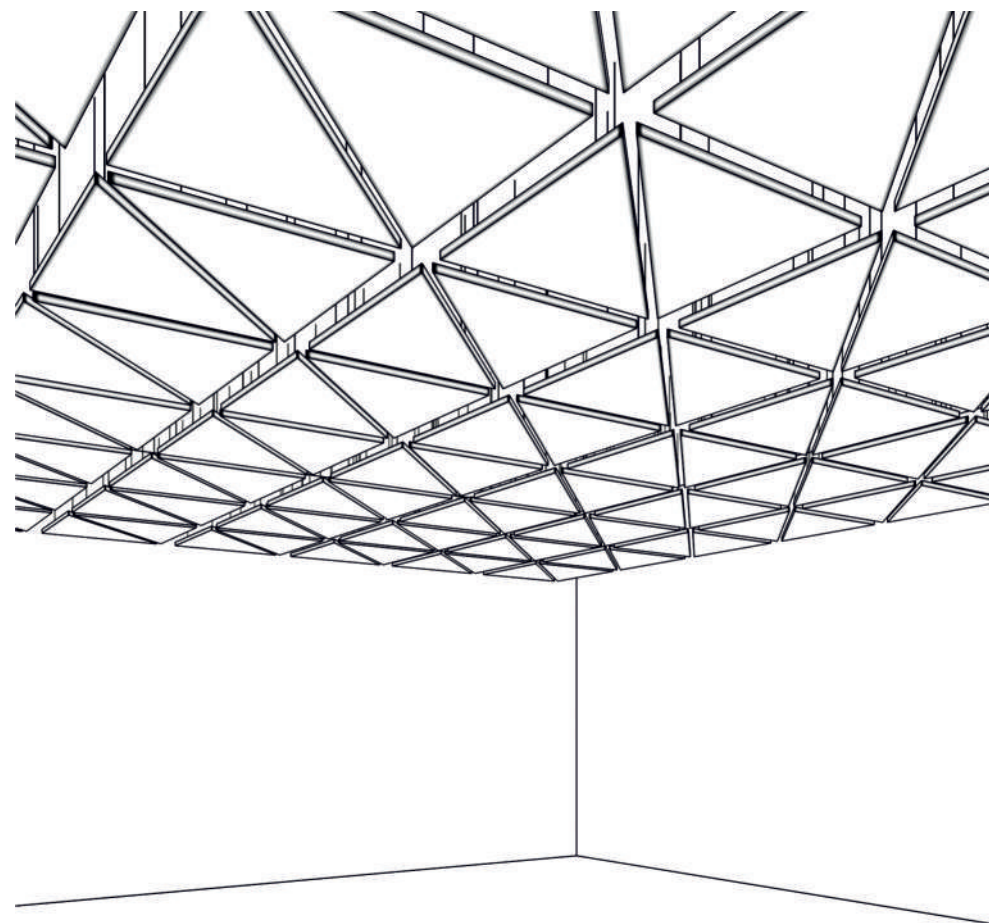

Xellma акустик Айленд - 1/2 Квадрата «Square» 1200x1200 мм

Наименование	Торцы	Фактический размер, мм			Цвет RAL	Монтаж		Вес кг	Место крепления	Окрас торцов		Артикул
		Длина	Ширина	Толщина		Вертик.	Горизонт			Да	Нет	
Xellma акустик Айленд - Треугольник 2/2 «Triangle»		1200	1200	40	Белый		✓	3.72	3	✓		S0228

Изм.	Лист	№ Докум	Подп.	Дата