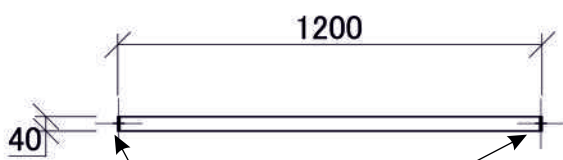

Xellma акустик Индустриальная - Прямоугольник «Rectangle» 1200x400 мм

Наименование	Торцы	Фактический размер, мм			Цвет RAL	Монтаж		Вес кг	Место крепления	Окрас торцов		Артикул
		Длина	Ширина	Толщина		Вертик.	Горизонт			Да	Нет	
Xellma акустик Индустриал - Прямоугольник «Rectangle»		1200	400	40	Белый	✓		5.6	2	✓		v0202

Изм.	Лист	№ Докум	Подп.	Дата