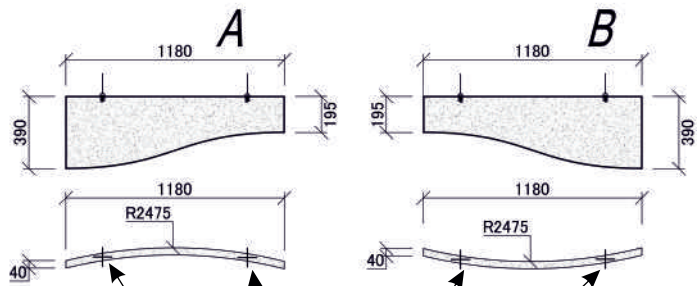

Xellma акустик Баффл 3D - Волна «Wave» 1200x400 мм

Наименование	Торцы	Фактический размер, мм			Цвет RAL	Монтаж		Вес кг	Место крепления	Окрас торцов		Артикул
		Длина	Ширина	Толщина		Вертик.	Горизонт			Да	Нет	
Xellma акустик Баффл 3D - Волна « Wave»		1180	390	40	Белый	✓		1.84	2	✓		3D0207

Изм.	Лист	№ Докум	Подп.	Дата