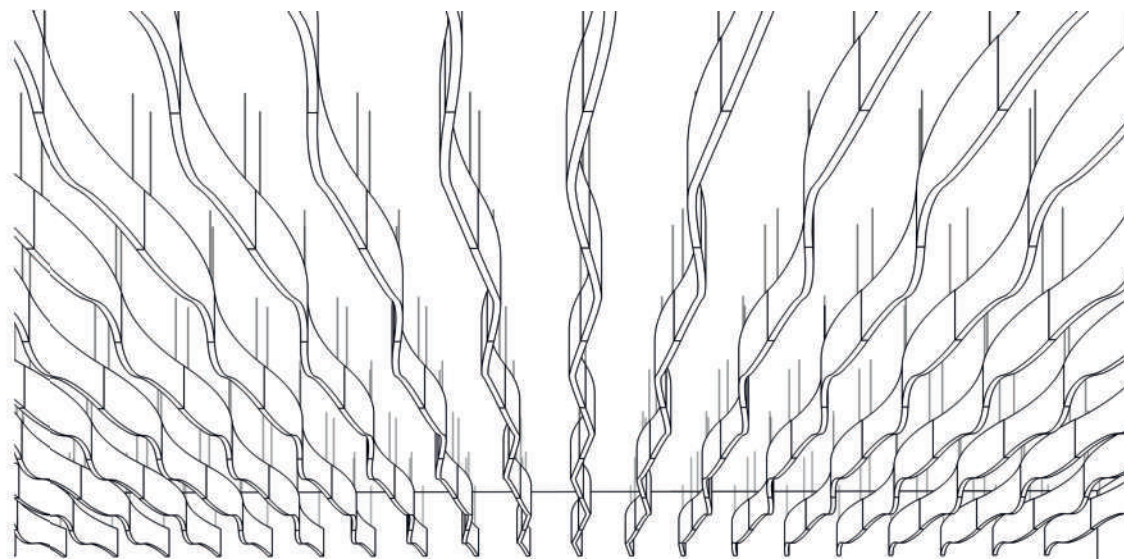

Xellma акустик Баффл 3D - Волна «Wave» 1200x350 мм

Наименование	Торцы	Фактический размер, мм			Цвет RAL	Монтаж		Вес кг	Место крепления	Окрас торцов		Артикул
		Длина	Ширина	Толщина		Вертик.	Горизонт			Да	Нет	
Xellma акустик Баффл 3D - Волна «Wave»		1180	336	40	Белый	✓		1.86	2	✓		3D0208

Изм.	Лист	№ Докум	Подп.	Дата