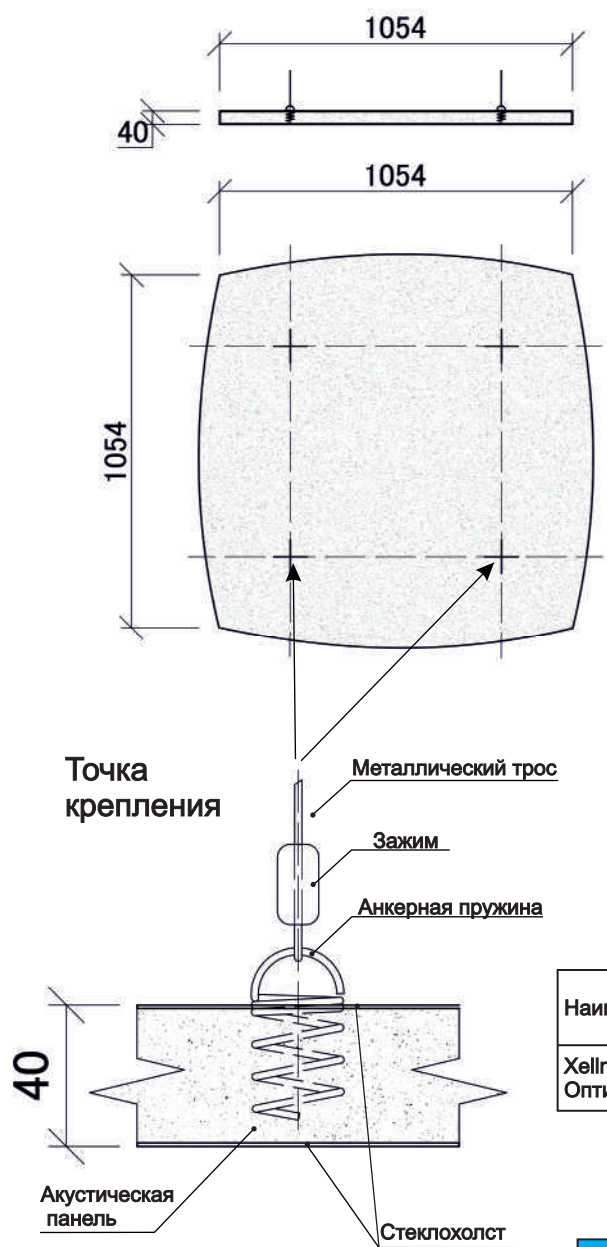

Xellma акустик Айленд - Оптик 2/2 «Optical» 1060x1060 мм

Наименование	Торцы	Фактический размер, мм			Цвет RAL	Монтаж		Вес кг	Место крепления	Окрас торцов		Артикул
		Длина	Ширина	Толщина		Вертик.	Горизонт			Да	Нет	
Xellma акустик Айленд - Оптик 2/2 «Optical»		1060	1060	40	Белый		✓	6.88	4	✓		S0220

Изм.	Лист	№ Докум	Подп.	Дата