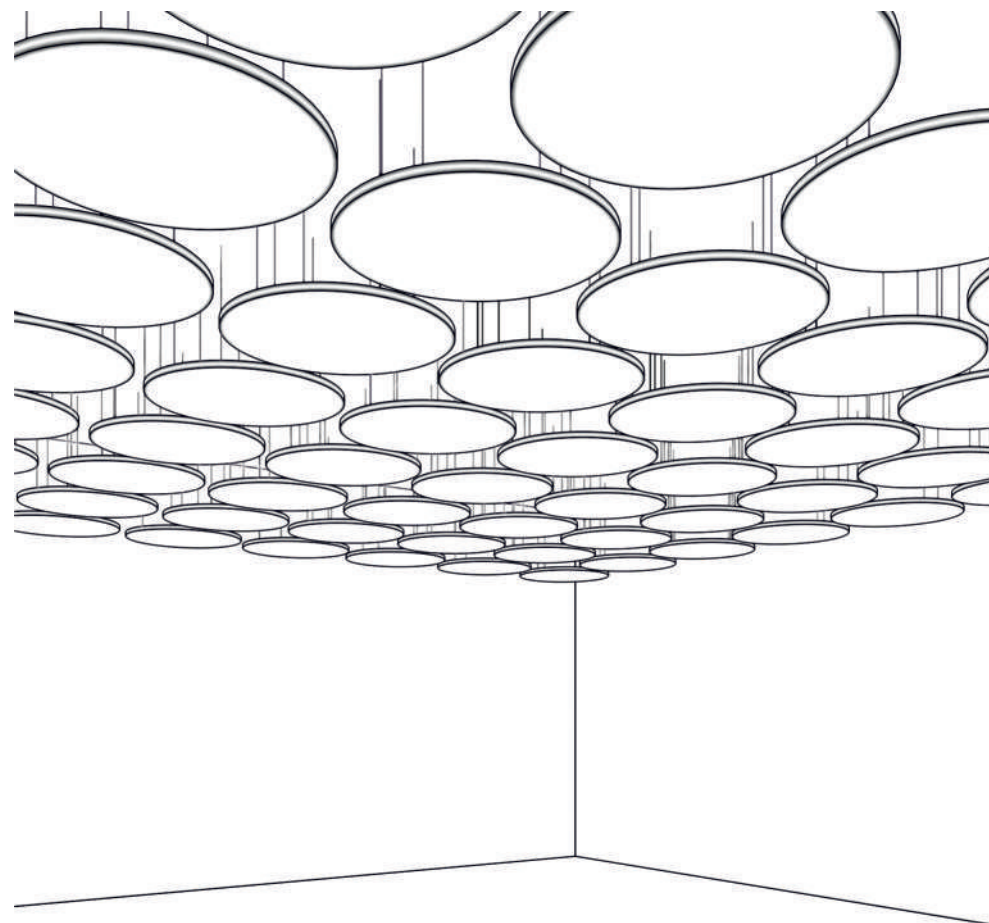

Xellma акустик Айленд - Круг «Circle» dia1200 мм

Наименование	Торцы	Фактический размер, мм			Цвет RAL	Монтаж		Вес кг	Место крепления	Окрас торцов		Артикул
		Длина	Ширина	Толщина		Вертик.	Горизонт			Да	Нет	
Xellma акустик Айленд - Круг «Circle»		1180	1180	40	Белый		✓	5.84	4	✓		S0216

Изм.	Лист	№ Докум	Подп.	Дата