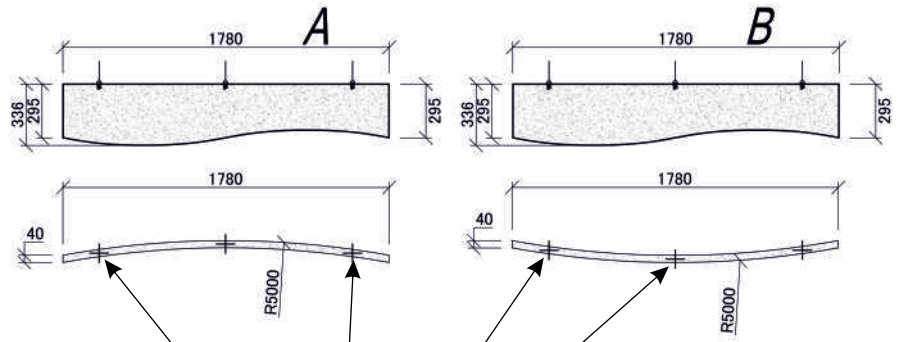

Xellma акустик Баффл 3D - Волна «Wave long» 1800x350 мм