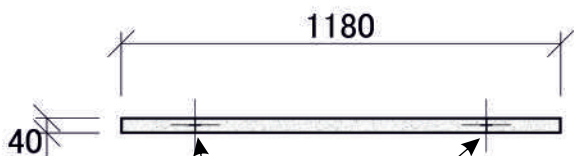

Xellma акустик Баффл - Волна «Wave» 1200x230 мм

Наименование	Торцы	Фактический размер, мм			Цвет RAL	Монтаж		Вес кг	Место крепления	Окрас торцов		Артикул
		Длина	Ширина	Толщина		Вертик.	Горизонт			Да	Нет	
Xellma акустик Баффл - Волна «Wave»		1180	222	40	Белый	✓		1.23	2	✓		F0203

Изм.	Лист	№ Докум	Подп.	Дата