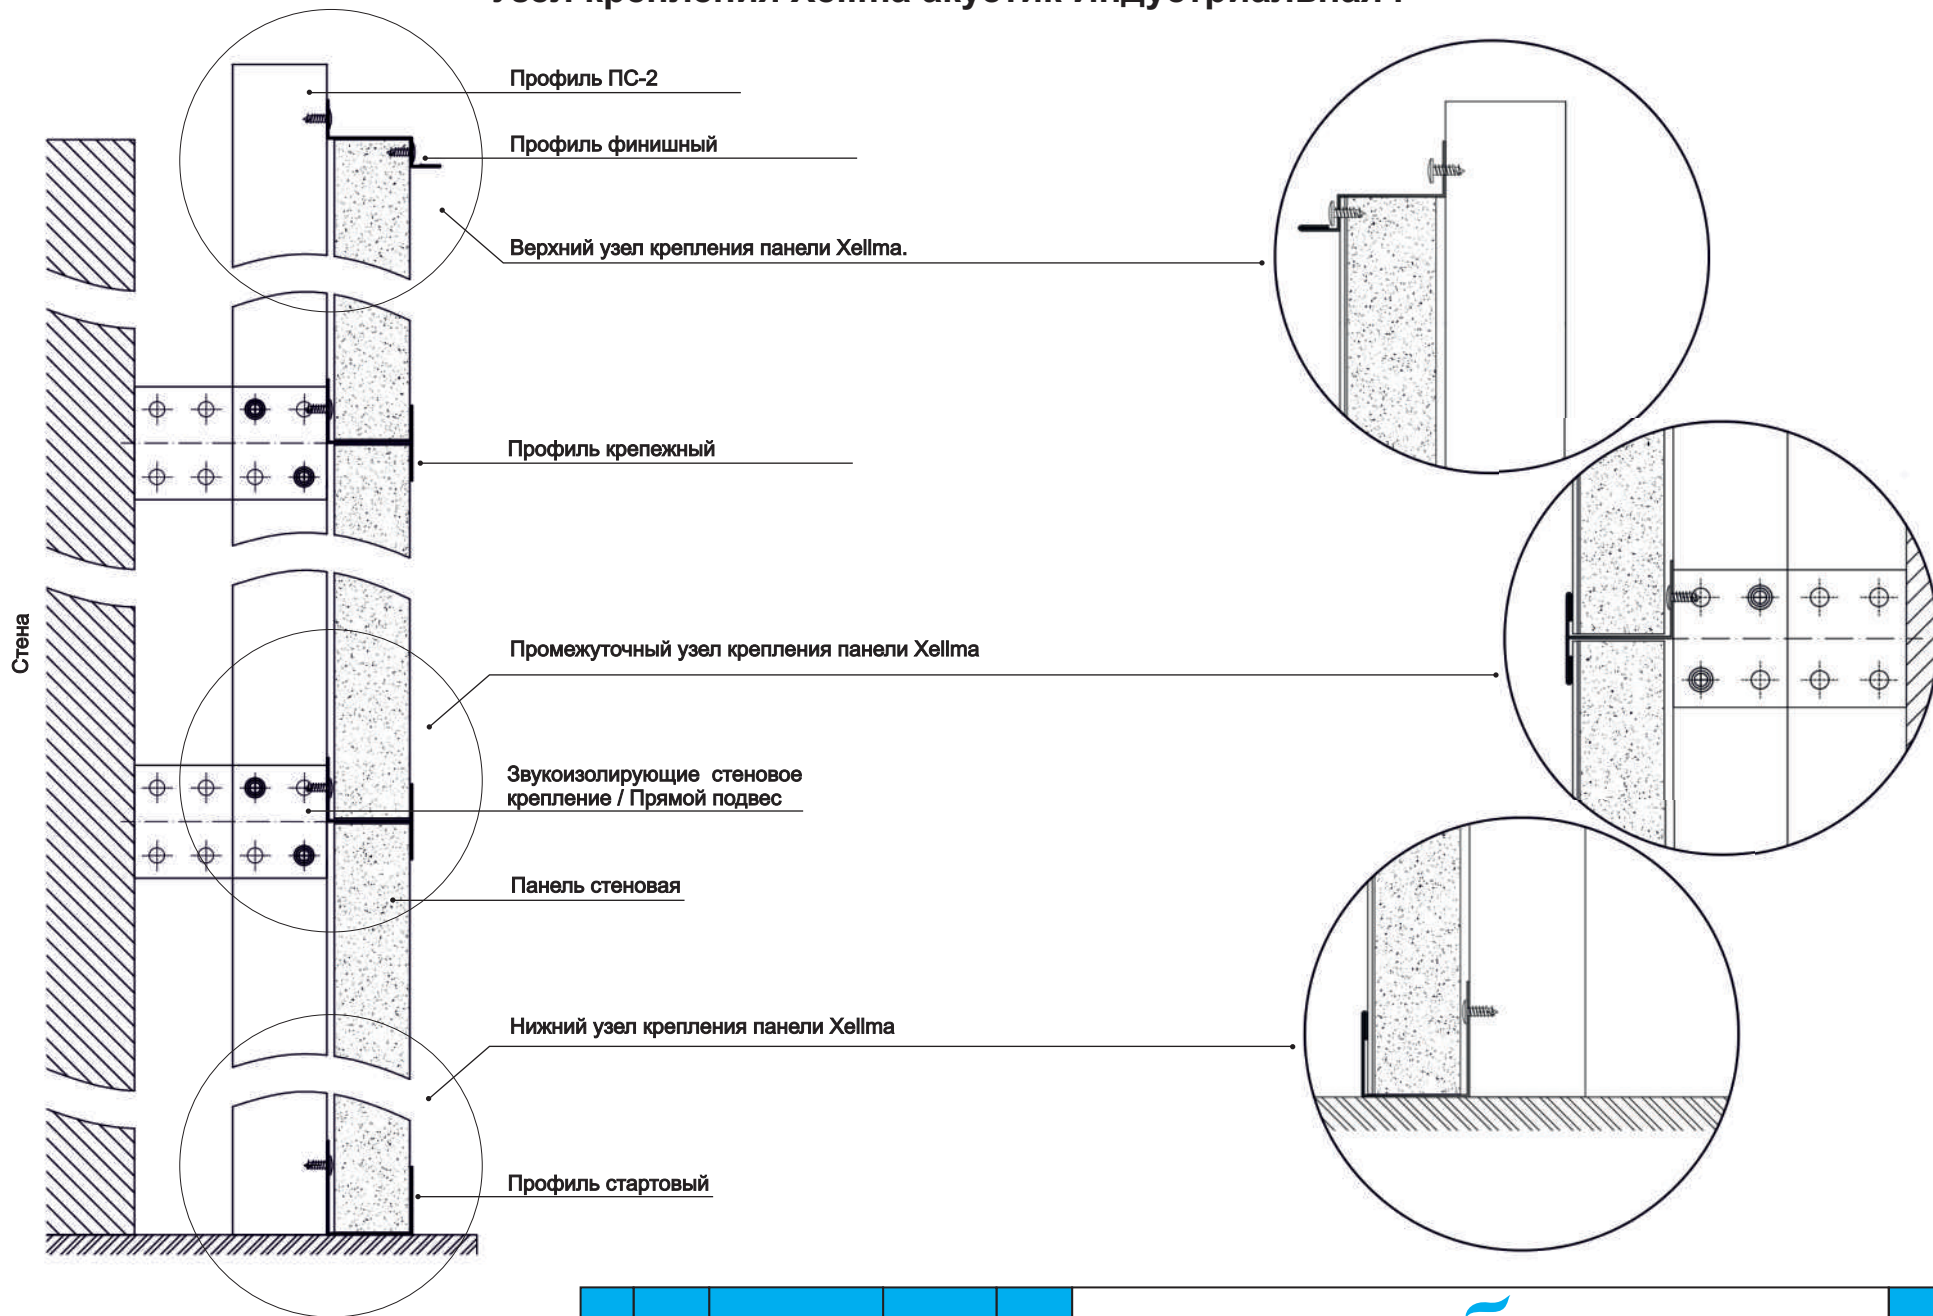

Узел крепления Xellma акустик Индустриальная .

Изм.	Лист	№ Докум	Подп.	Дата