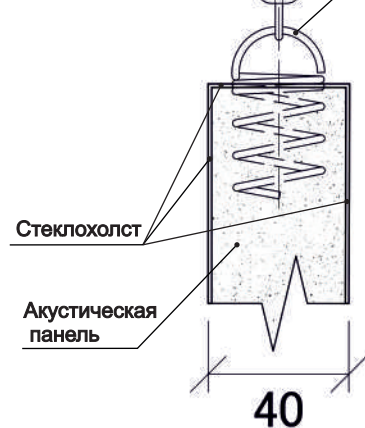

Точка крепления
Металлический трос
Зажим
Анкерная пружина