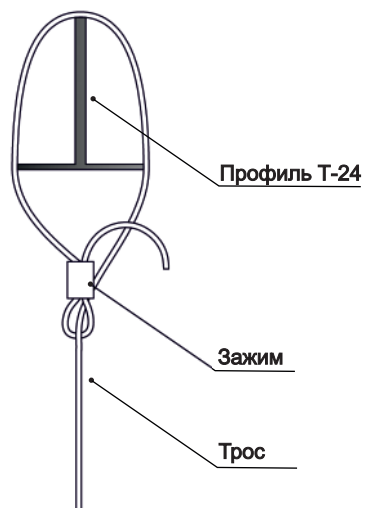

Узел крепления к профилю Т24.

Наименование	Фактический размер, мм	Монтаж		Вес кг	Артикул
		Вертик.	Горизонт		
Комплект тросового крепления : - скобка -1шт - трос -1шт, - анкерная пружина -1шт, - цапговый зажим -1шт	По запросу	✓		0.06	SF

Изм.	Лист	№ Докум	Подп.	Дата