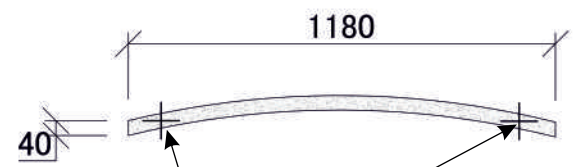

Xellma акустик Баффл 3D - Прямоугольник «Rectangle» 1200x600 мм

Наименование	Торцы	Фактический размер, мм			Цвет RAL	Монтаж		Вес кг	Место крепления	Окрас торцов		Артикул
		Длина	Ширина	Толщина		Вертик.	Горизонт			Да	Нет	
Xellma акустик Баффл 3D - Прямоугольник «Rectangle»		1180	590	40	Белый	✓		3.72	2	✓		3D0203

Изм.	Лист	№ Докум	Подп.	Дата