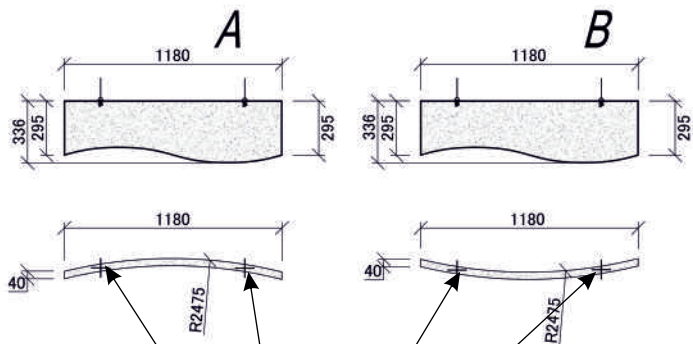

Xellma акустик Баффл 3D - Волна «Wave» 1200x350 мм

Наименование	Торцы	Фактический размер, мм			Цвет RAL	Монтаж		Вес кг	Место крепления	Окрас торцов		Артикул
		Длина	Ширина	Толщина		Вертик.	Горизонт			Да	Нет	
Xellma акустик Баффл 3D - Волна «Wave»		1180	336	40	Белый	✓		1.86	2	✓		3D0208

Изм.	Лист	№ Докум	Подп.	Дата