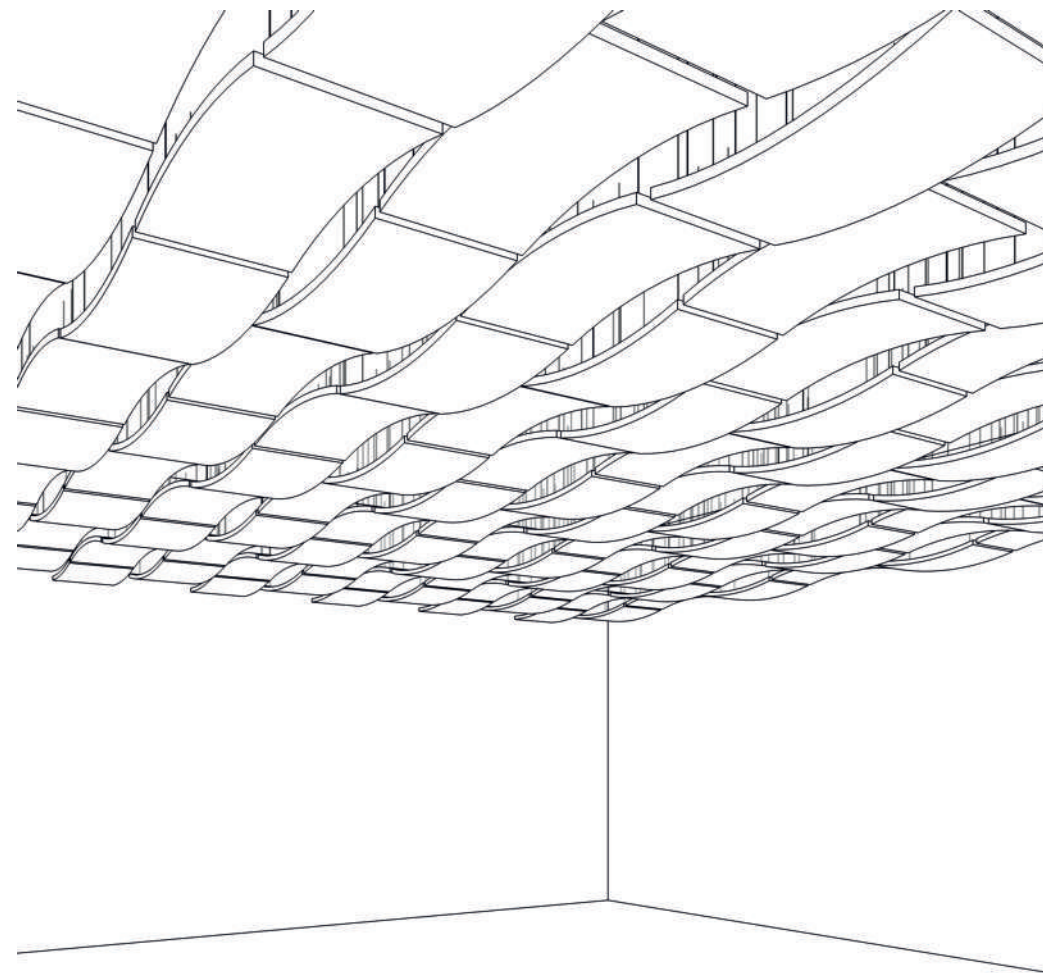

Xellma акустик Айленд 3D - Прямоугольник «Rectangle» 1200x600 мм

Наименование	Торцы	Фактический размер, мм			Цвет RAL	Монтаж		Вес кг	Место крепления	Окрас торцов		Артикул
		Длина	Ширина	Толщина		Вертик.	Горизонт			Да	Нет	
Xellma акустик Айленд 3D Прямоугольник «Rectangle»		1180	590	40	Белый		✓	3.72	4	✓		3D0201

Изм.	Лист	№ Докум	Подп.	Дата