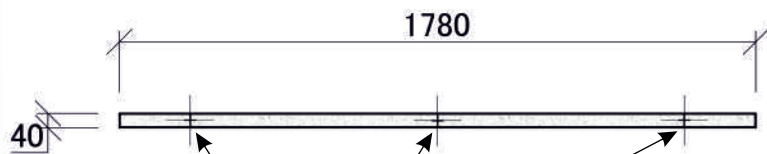

Xellma акустик Баффл - Волна «Wave long» 1800x350 мм