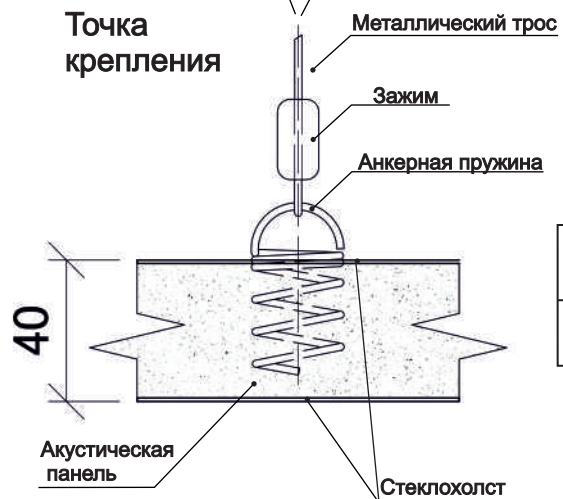

Xellma акустик Айленд - Прямоугольник «Rectangle» 1800x1200 мм

Наименование	Торцы	Фактический размер, мм			Цвет RAL	Монтаж		Вес кг	Место крепления	Окрас торцов		Артикул
		Длина	Ширина	Толщина		Вертик.	Горизонт			Да	Нет	
Xellma акустик Айленд - Прямоугольник «Rectangle»		1800	1200	40	Белый		✓	11.22	6	✓		S0223

Изм.	Лист	№ Докум	Подп.	Дата