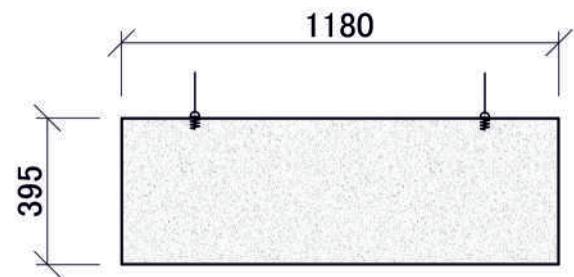

Xellma акустик Баффл - Прямоугольник «Rectangle» 1200x400 мм

Наименование	Торцы	Фактический размер, мм			Цвет RAL	Монтаж		Вес кг	Место крепления	Окрас торцов		Артикул
		Длина	Ширина	Толщина		Вертик.	Горизонт			Да	Нет	
Xellma акустик Баффл - Прямоугольник «Rectangle»		1180	395	40	Белый	✓		2.49	2	✓		F0205

Изм.	Лист	№ Докум	Подп.	Дата