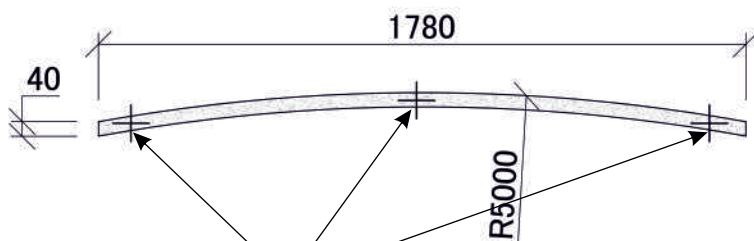

Xellma акустик Бафл 3D - Прямоугольник «Rectangle» 1800x300 мм

Точка крепления
Металлический трос
Зажим
Анкерная пружина