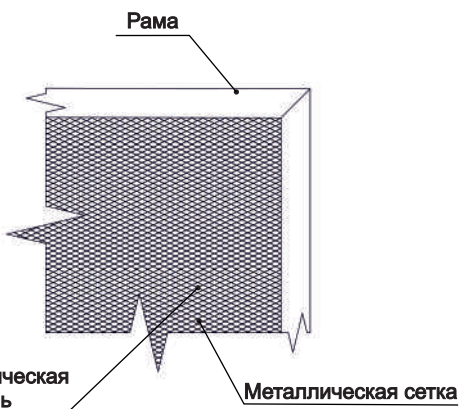

Xellma акустик Индустриальная - Прямоугольник «Rectangle» 2400x600 мм

Наименование	Торцы	Фактический размер, мм			Цвет RAL	Монтаж		Вес кг	Место крепления	Окрас торцов		Артикул
		Длина	Ширина	Толщина		Вертик.	Горизонт			Да	Нет	
Xellma акустик Индастриал - Прямоугольник «Rectangle»		2400	600	40	Белый		✓		4	✓		

Изм.	Лист	№ Докум	Подп.	Дата