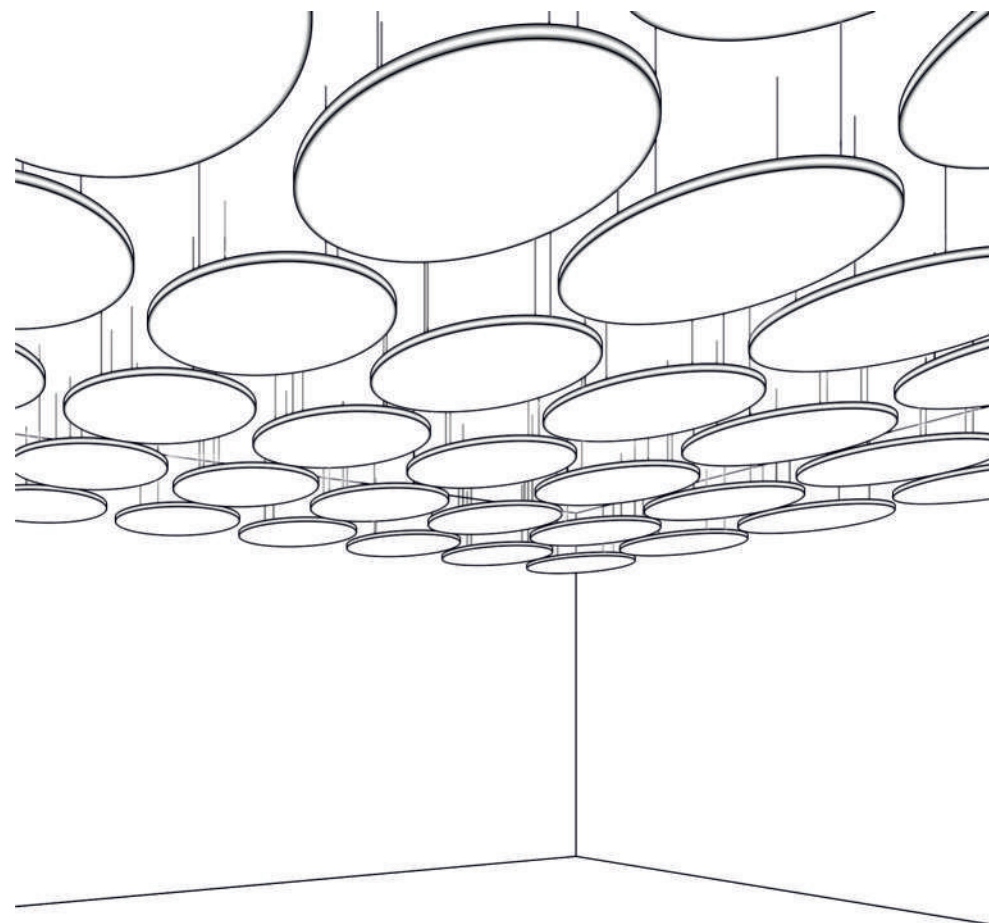

Xellma акустик Айленд - Эллипс «Ellipse» 1800x1200 мм

Наименование	Торцы	Фактический размер, мм			Цвет RAL	Монтаж		Вес кг	Место крепления	Окрас торцов		Артикул
		Длина	Ширина	Толщина		Вертик.	Горизонт			Да	Нет	
Xellma акустик Айленд - Эллипс «Ellipse»		1800	1200	40	Белый		✓	8.76	4	✓		S0224

Изм.	Лист	№ Докум	Подп.	Дата