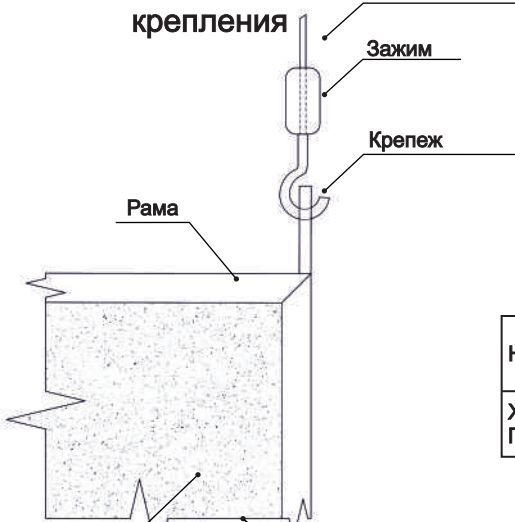

### Xellma акустик Индустриальная - Прямоугольник «Rectangle» 1200x600 мм

Точки крепления

Металлический трос

Зажим

Крепеж

Рама

Акустическая панель

Стеклохолст