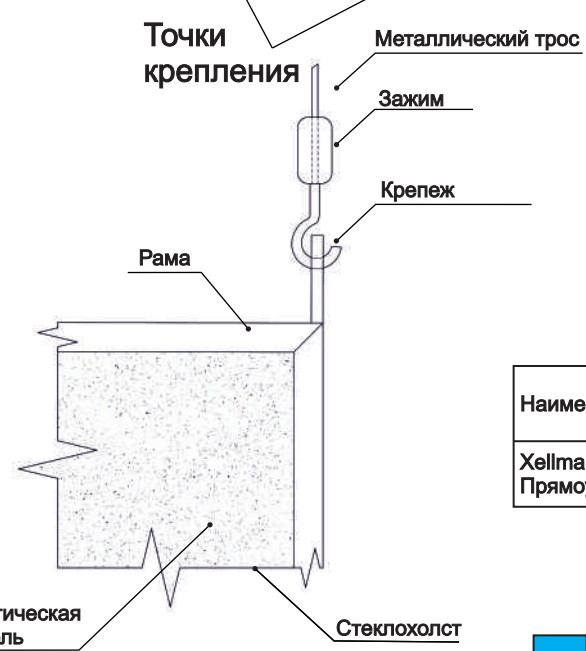

Xellma акустик Индустриальная - Прямоугольник «Rectangle» 1200x400 мм

Наименование	Торцы	Фактический размер, мм			Цвет RAL	Монтаж		Вес кг	Место крепления	Окрас торцов		Артикул
		Длина	Ширина	Толщина		Вертик.	Горизонт			Да	Нет	
Xellma акустик Индустриал - Прямоугольник «Rectangle»		1200	400	40	Белый	✓		5.6	2	✓		v0202

Изм.	Лист	№ Докум	Подп.	Дата