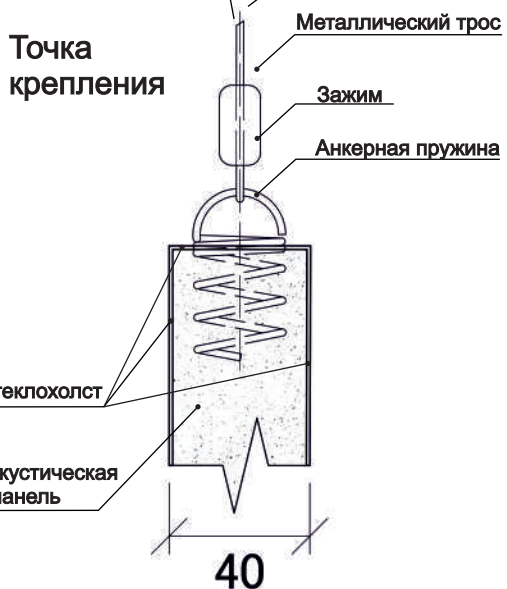

Xellma акустик Баффл - Прямоугольник «Rectangle» 1200x400 мм

Наименование	Торцы	Фактический размер, мм			Цвет RAL	Монтаж		Вес кг	Место крепления	Окрас торцов		Артикул
		Длина	Ширина	Толщина		Вертик.	Горизонт			Да	Нет	
Xellma акустик Баффл - Прямоугольник «Rectangle»		1180	395	40	Белый	✓		2.49	2	✓		F0205

Изм.	Лист	№ Докум	Подп.	Дата