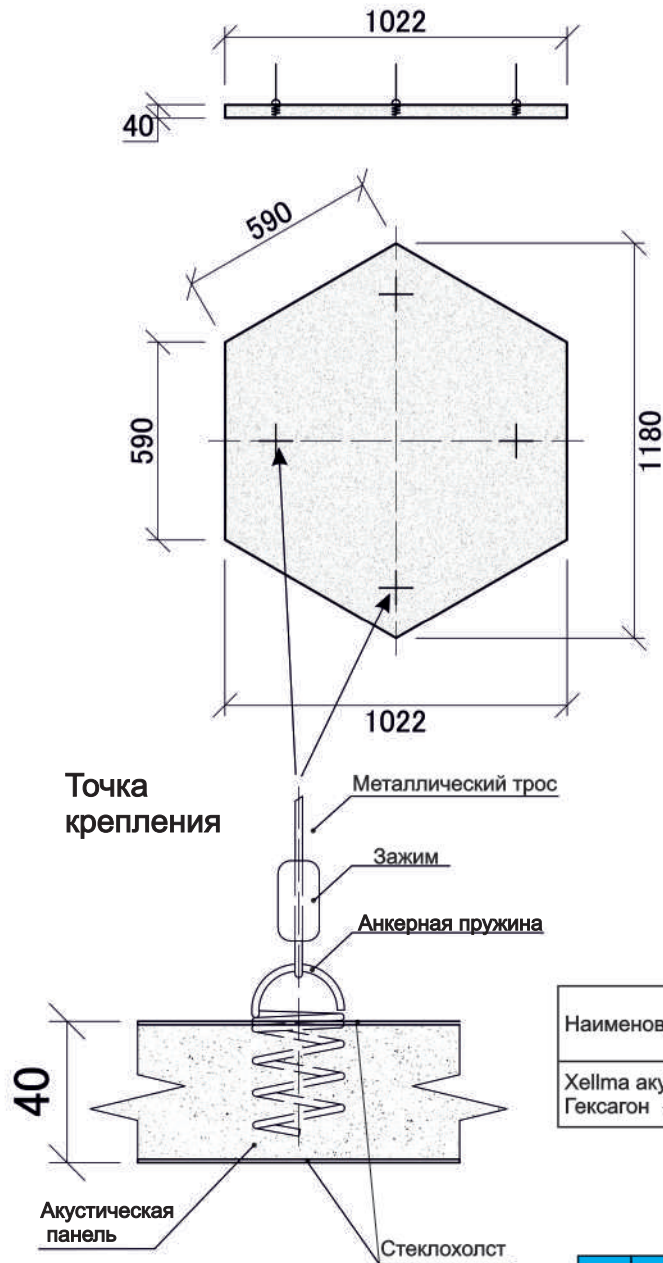

Xellma акустик Айленд - Гексагон «Hexagon» 1030x1200 мм

Наименование	Торцы	Фактический размер, мм			Цвет RAL	Монтаж		Вес кг	Место крепления	Окрас торцов		Артикул
		Длина	Ширина	Толщина		Вертик.	Горизонт			Да	Нет	
Xellma акустик Айленд - Гексагон «Hexagon»		1030	1200	40	Белый		✓	4.83	4	✓		S0221

Изм.	Лист	№ Докум	Подп.	Дата