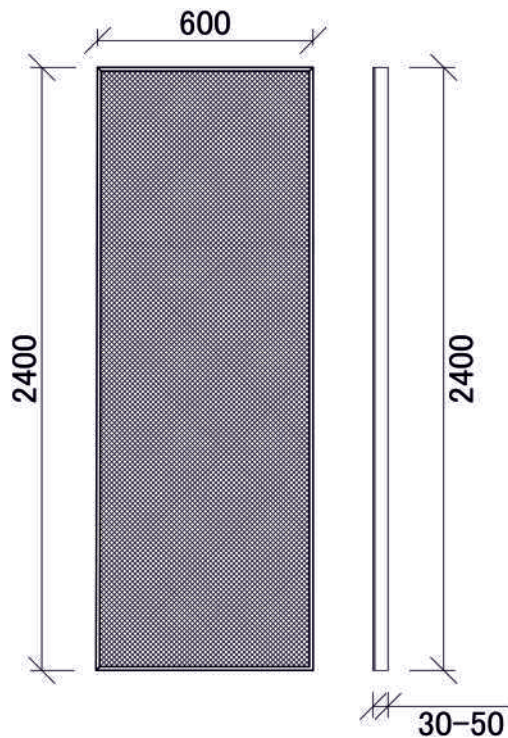

Xellma акустик Индустриальная - Прямоугольник «Rectangle» 2400x600 мм

Наименование	Торцы	Фактический размер, мм			Цвет RAL	Монтаж		Вес кг	Место крепления	Окрас торцов		Артикул
		Длина	Ширина	Толщина		Вертик.	Горизонт			Да	Нет	
Xellma акустик Индастриал - Прямоугольник «Rectangle»		2400	600	40	Белый		✓		4	✓		

Изм.	Лист	№ Докум	Подп.	Дата