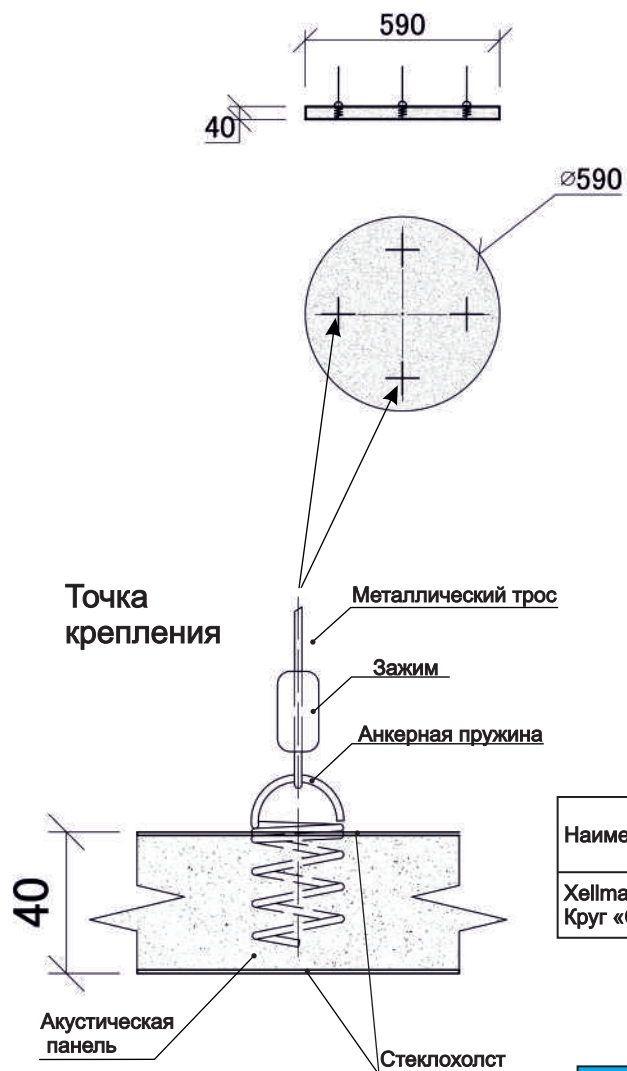

Xellma акустик Айленд - Круг «Circle» dia 590 мм

Наименование	Торцы	Фактический размер, мм			Цвет RAL	Монтаж		Вес кг	Место крепления	Окрас торцов		Артикул
		Длина	Ширина	Толщина		Вертик.	Горизонт			Да	Нет	
Xellma акустик Айленд - Круг «Circle»		600	600	40	Белый		✓	1.51	4	✓		S0229

Изм.	Лист	№ Докум	Подп.	Дата