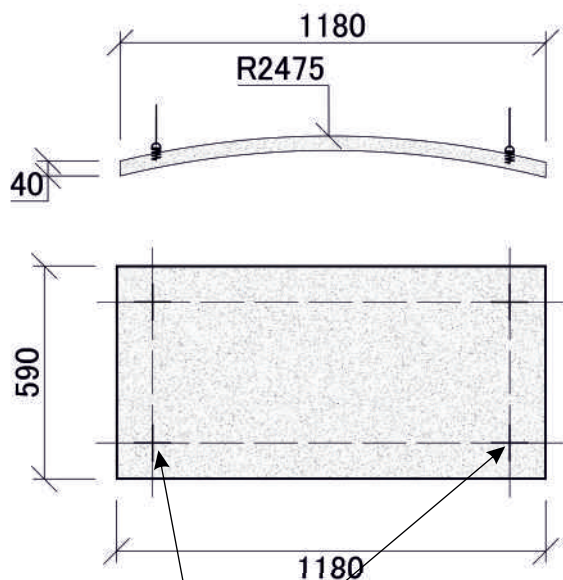

Xellma акустик Айленд 3D - Прямоугольник «Rectangle» 1200x600 мм

Наименование	Торцы	Фактический размер, мм			Цвет RAL	Монтаж		Вес кг	Место крепления	Окрас торцов		Артикул
		Длина	Ширина	Толщина		Вертик.	Горизонт			Да	Нет	
Xellma акустик Айленд 3D Прямоугольник «Rectangle»		1180	590	40	Белый		✓	3.72	4	✓		3D0201

Изм.	Лист	№ Докум	Подп.	Дата