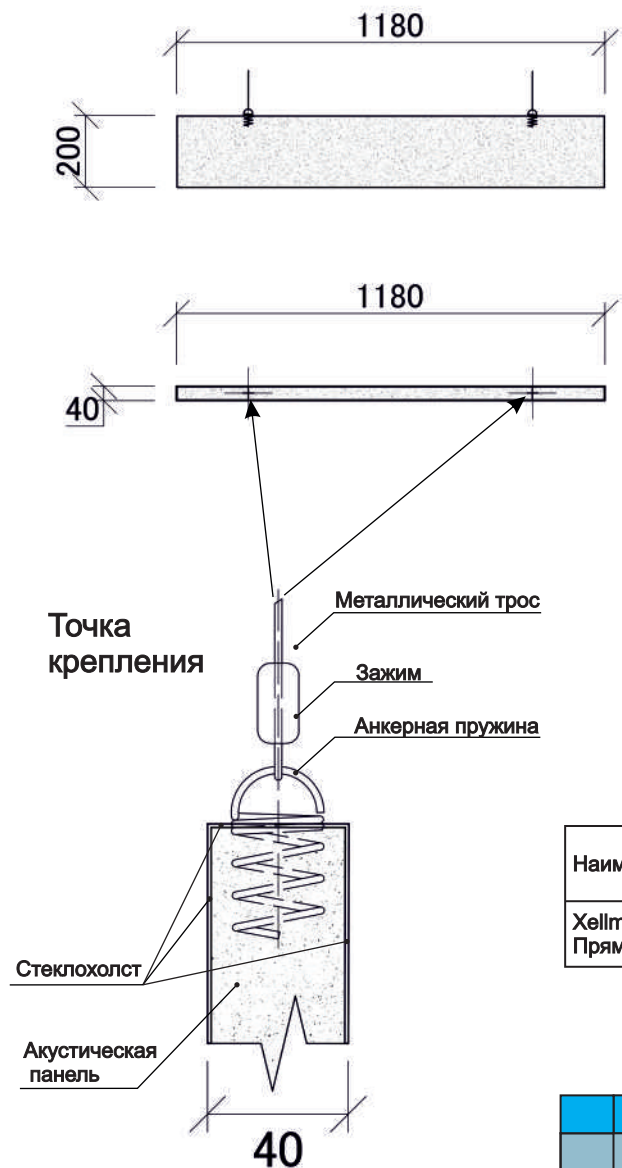

Xellma акустик Баффл - Прямоугольник «Rectangle» 1200x200 мм

Наименование	Торцы	Фактический размер, мм			Цвет RAL	Монтаж		Вес кг	Место крепления	Окрас торцов		Артикул
		Длина	Ширина	Толщина		Вертик.	Горизонт			Да	Нет	
Xellma акустик Баффл - Прямоугольник «Rectangle»		1180	190	40	Белый	✓		1.24	2	✓		F0212

Изм.	Лист	№ Докум	Подп.	Дата