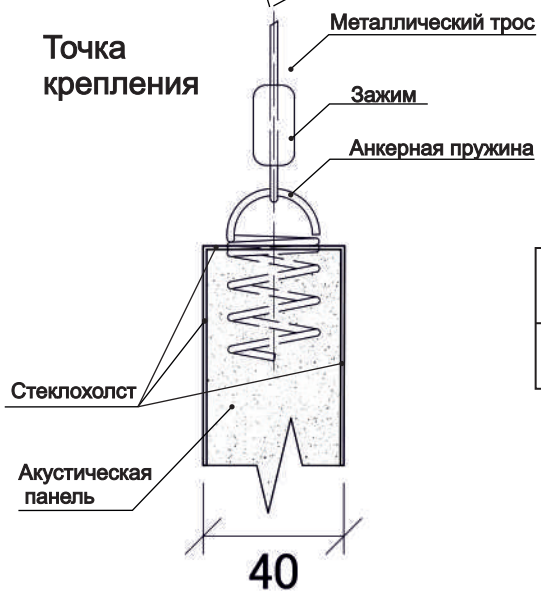

Xellma акустик Баффл 3D - Прямоугольник «Rectangle» 1200x600 мм

Наименование	Торцы	Фактический размер, мм			Цвет RAL	Монтаж		Вес кг	Место крепления	Окрас торцов		Артикул
		Длина	Ширина	Толщина		Вертик.	Горизонт			Да	Нет	
Xellma акустик Баффл 3D - Прямоугольник «Rectangle»		1180	590	40	Белый	✓		3.72	2	✓		3D0203

Изм.	Лист	№ Докум	Подп.	Дата