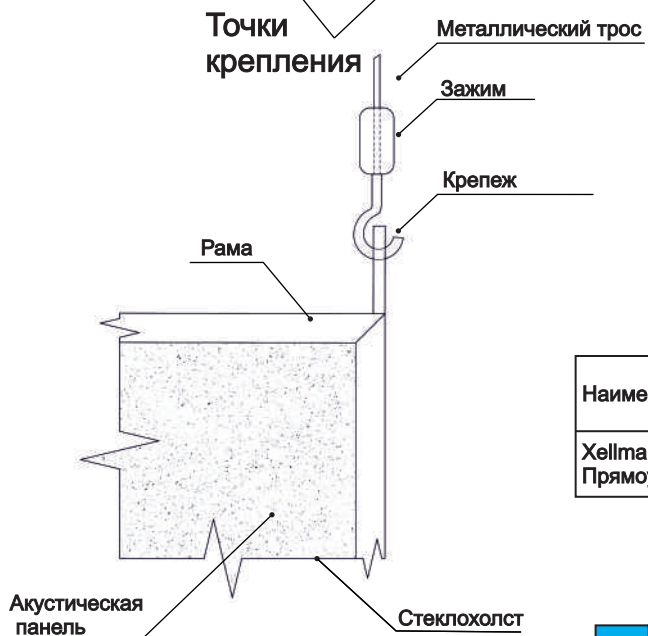

Xellma акустик Индустриальная - Прямоугольник «Rectangle» 1800x600 мм

Наименование	Торцы	Фактический размер, мм			Цвет RAL	Монтаж		Вес кг	Место крепления	Окрас торцов		Артикул
		Длина	Ширина	Толщина		Вертик.	Горизонт			Да	Нет	
Xellma акустик Индастриал - Прямоугольник «Rectangle»		1800	600	40	Белый	✓		12	2	✓		V0203

Изм.	Лист	№ Докум	Подп.	Дата