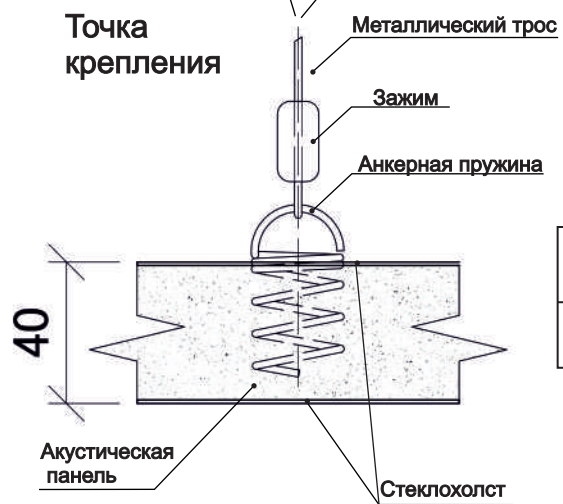

Xellma акустик Айленд - Эллипс «Ellipse» 1800x1200 мм

Наименование	Торцы	Фактический размер, мм			Цвет RAL	Монтаж		Вес кг	Место крепления	Окрас торцов		Артикул
		Длина	Ширина	Толщина		Вертик.	Горизонт			Да	Нет	
Xellma акустик Айленд - Эллипс «Ellipse»		1800	1200	40	Белый		✓	8.76	4	✓		S0224

Изм.	Лист	№ Докум	Подп.	Дата