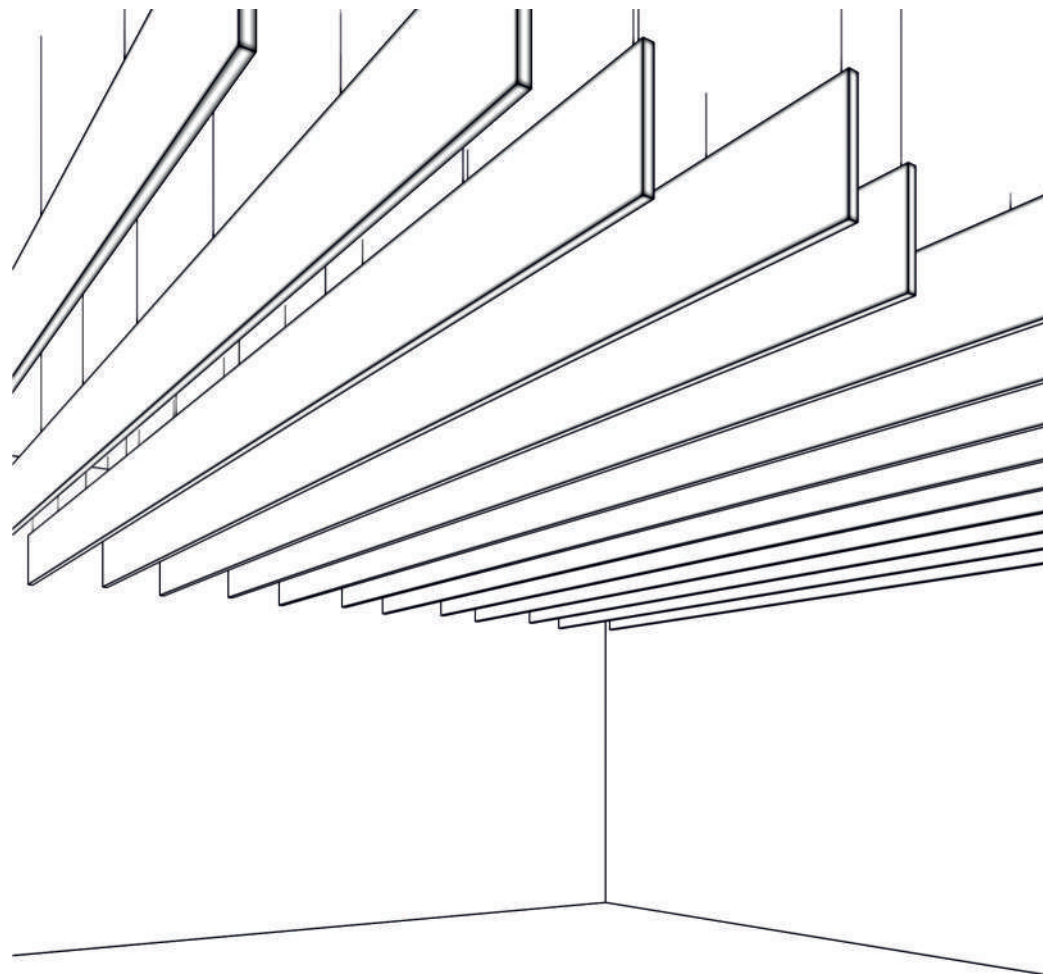

Наименование	Торцы	Фактический размер, мм			Цвет RAL	Монтаж		Вес кг	Место крепления	Окрас торцов		Артикул
		Длина	Ширина	Толщина		Вертик.	Горизонт			Да	Нет	
Xellma акустик Баффл - Прямоугольник «Rectangle»		1780	490	40	Белый	✓		4.66	3	✓		F0210

Изм.	Лист	№ Докум	Подп.	Дата