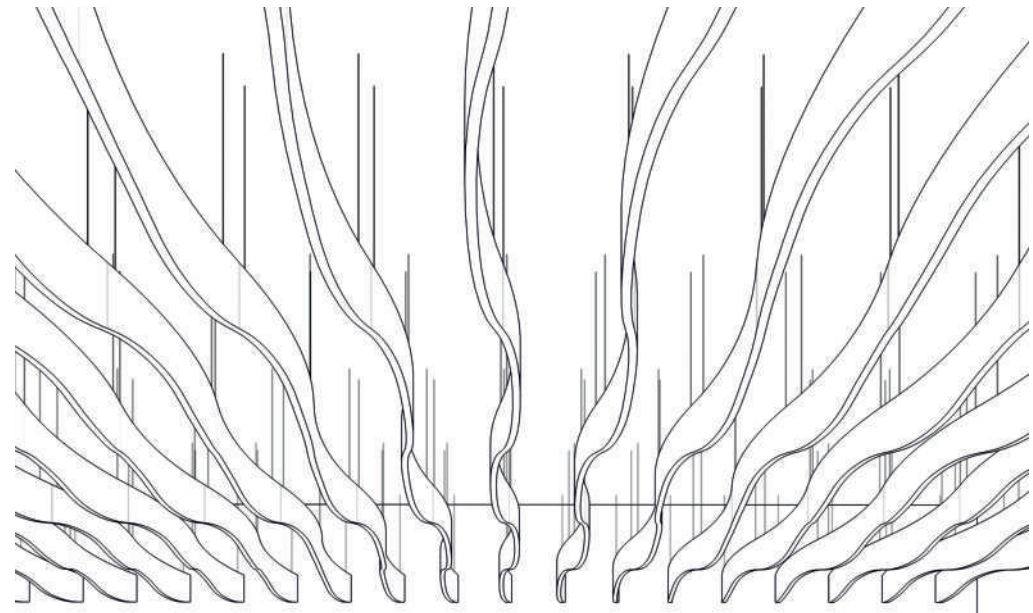

Xellma акустик Баффл 3D - Волна «Wave long» 1800x350 мм