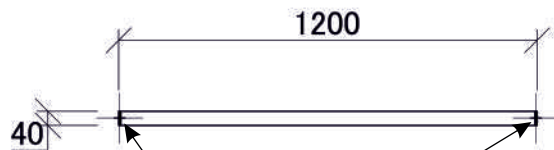

Xellma акустик Индустриальная - Прямоугольник «Rectangle» 1200x600 мм