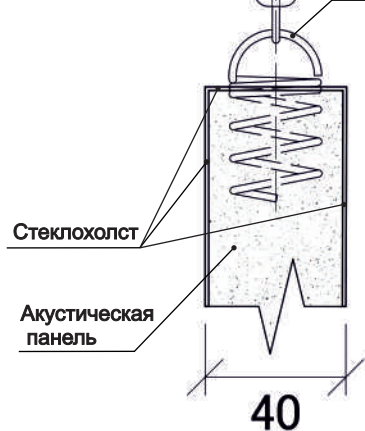

Точка крепления
Металлический трос
Зажим
Анкерная пружина