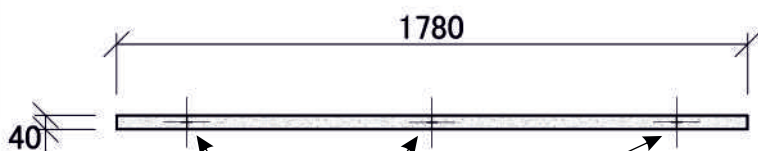

Xellma акустик Баффл - Волна «Wave long» 1800x400 мм