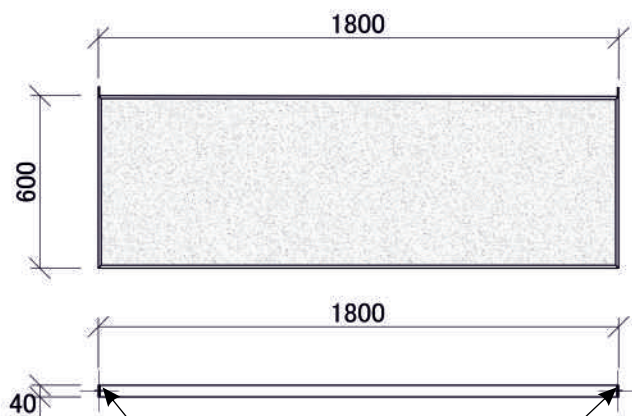

Xellma акустик Индустриальная - Прямоугольник «Rectangle» 1800x600 мм

Наименование	Торцы	Фактический размер, мм			Цвет RAL	Монтаж		Вес кг	Место крепления	Окрас торцов		Артикул
		Длина	Ширина	Толщина		Вертик.	Горизонт			Да	Нет	
Xellma акустик Индастриал - Прямоугольник «Rectangle»		1800	600	40	Белый	✓		12	2	✓		V0203

Изм.	Лист	№ Докум	Подп.	Дата