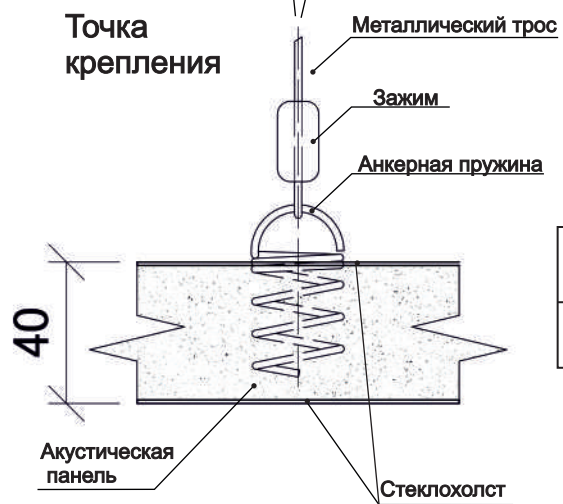

Xellma акустик Айленд - Треугольник «Triangle» 1200x1030 мм

Наименование	Торцы	Фактический размер, мм			Цвет RAL	Монтаж		Вес кг	Место крепления	Окрас торцов		Артикул
		Длина	Ширина	Толщина		Вертик.	Горизонт			Да	Нет	
Xellma акустик Айленд - Треугольник «Triangle»		1200	1030	40	Белый		✓	3.22	3	✓		S0226

Изм.	Лист	№ Докум	Подп.	Дата