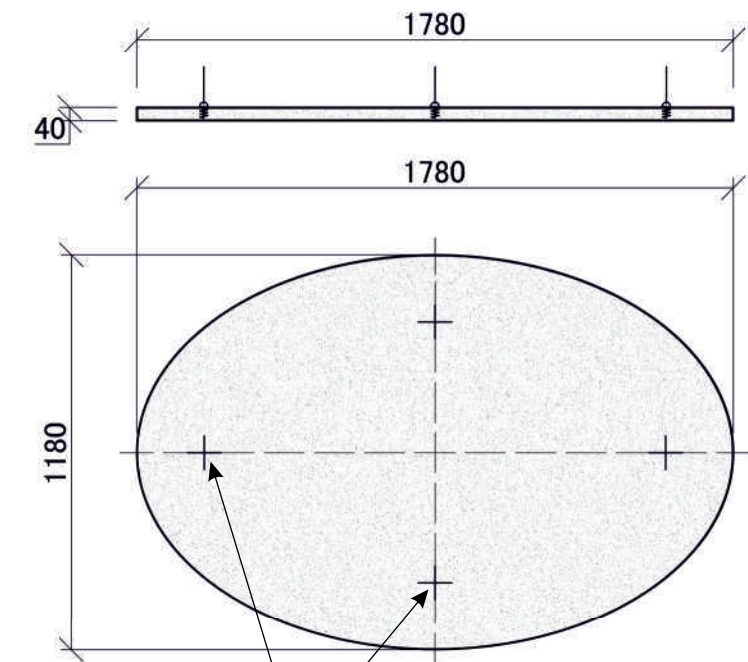

Xellma акустик Айленд - Эллипс «Ellipse» 1800x1200 мм

Наименование	Торцы	Фактический размер, мм			Цвет RAL	Монтаж		Вес кг	Место крепления	Окрас торцов		Артикул
		Длина	Ширина	Толщина		Вертик.	Горизонт			Да	Нет	
Xellma акустик Айленд - Эллипс «Ellipse»		1800	1200	40	Белый		✓	8.76	4	✓		S0224

Изм.	Лист	№ Докум	Подп.	Дата