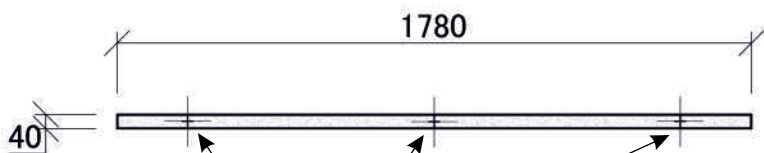

Xellma акустик Баффл - Прямоугольник «Rectangle» 1800x500 мм

Точка крепления
Металлический трос
Зажим
Анкерная пружина