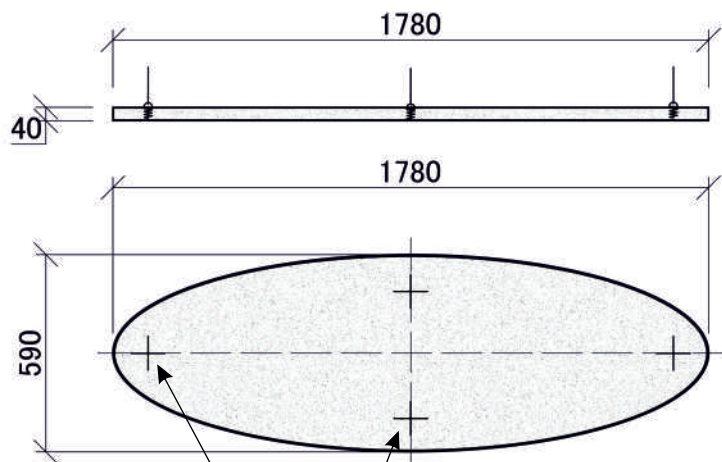

Xellma акустик Айленд - Эллипс «Ellipse» 1800x600 мм

Наименование	Торцы	Фактический размер, мм			Цвет RAL	Монтаж		Вес кг	Место крепления	Окрас торцов		Артикул
		Длина	Ширина	Толщина		Вертик.	Горизонт			Да	Нет	
Xellma акустик Айленд - Эллипс «Ellipse»		1800	600	40	Белый		✓	4.41	4	✓		S0225

Изм.	Лист	№ Докум	Подп.	Дата