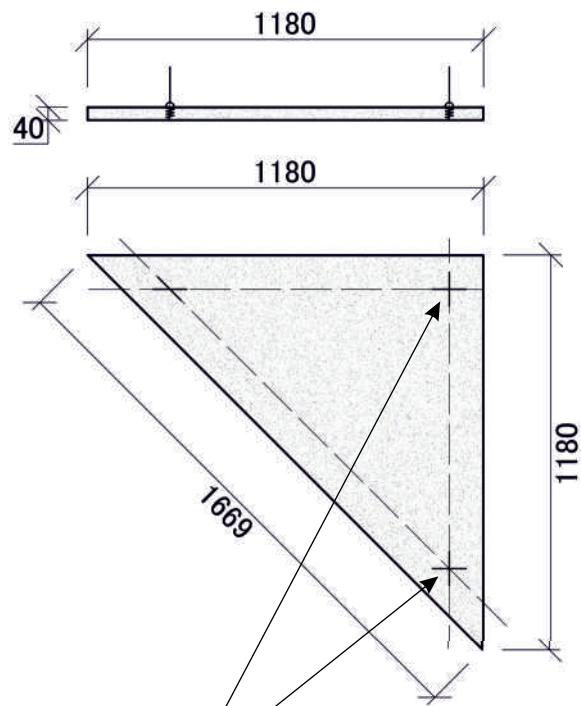

Xellma акустик Айленд - 1/2 Квадрата «Square» 1200x1200 мм

Наименование	Торцы	Фактический размер, мм			Цвет RAL	Монтаж		Вес кг	Место крепления	Окрас торцов		Артикул
		Длина	Ширина	Толщина		Вертик.	Горизонт			Да	Нет	
Xellma акустик Айленд - Треугольник 2/2 «Triangle»		1200	1200	40	Белый		✓	3.72	3	✓		S0228

Изм.	Лист	№ Докум	Подп.	Дата