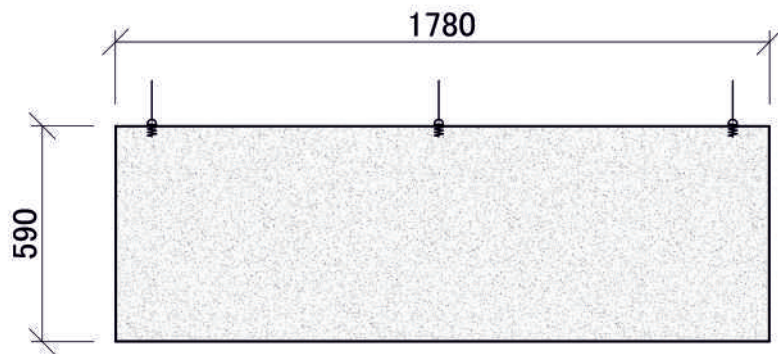

Xellma акустик Баффл 3D - Прямоугольник «Rectangle» 1800x600 мм