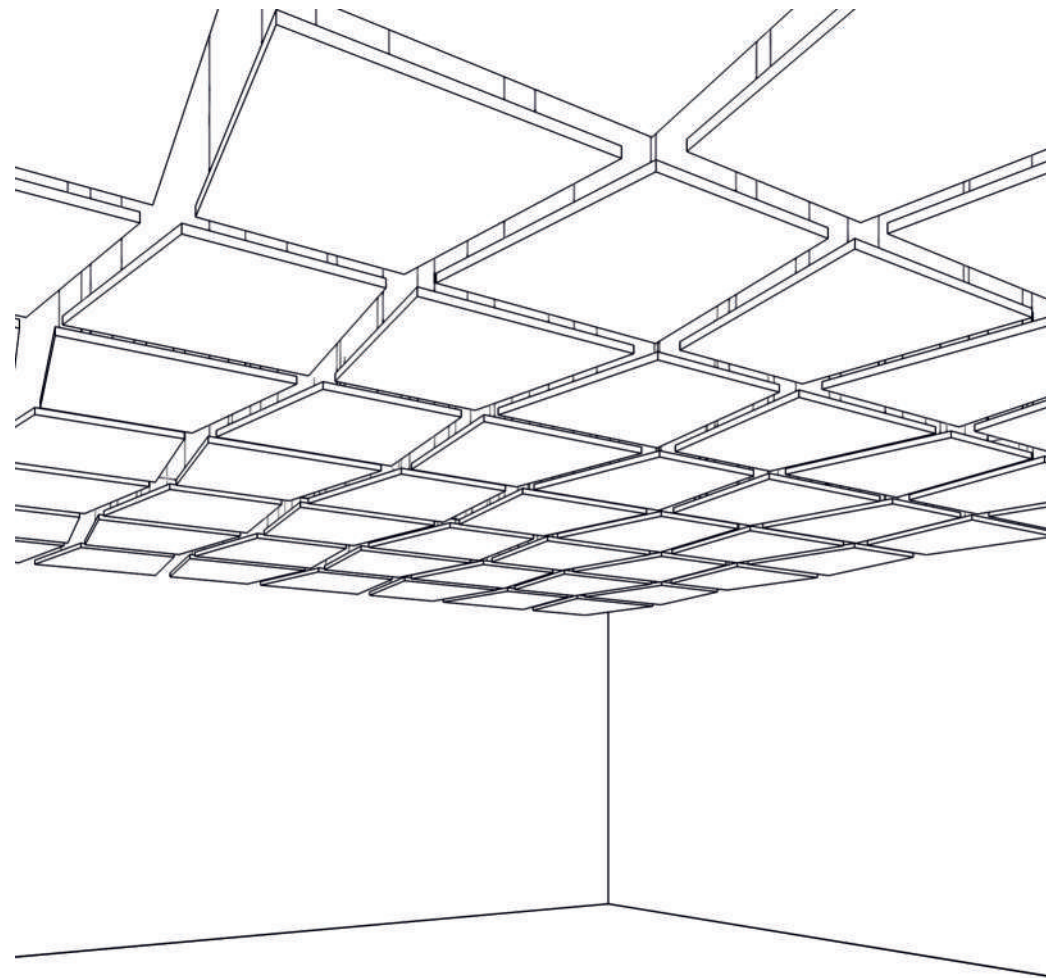

Xellma акустик Айленд - Трапеция «Trapezoid» 1200x1200 мм

Наименование	Торцы	Фактический размер, мм			Цвет RAL	Монтаж		Вес кг	Место крепления	Окрас торцов		Артикул
		Длина	Ширина	Толщина		Вертик.	Горизонт			Да	Нет	
Xellma акустик Айленд - Трапеция «Trapezoid»		1180	1180	40	Белый		✓	6.36	4	✓		S0214

Изм.	Лист	№ Докум	Подп.	Дата