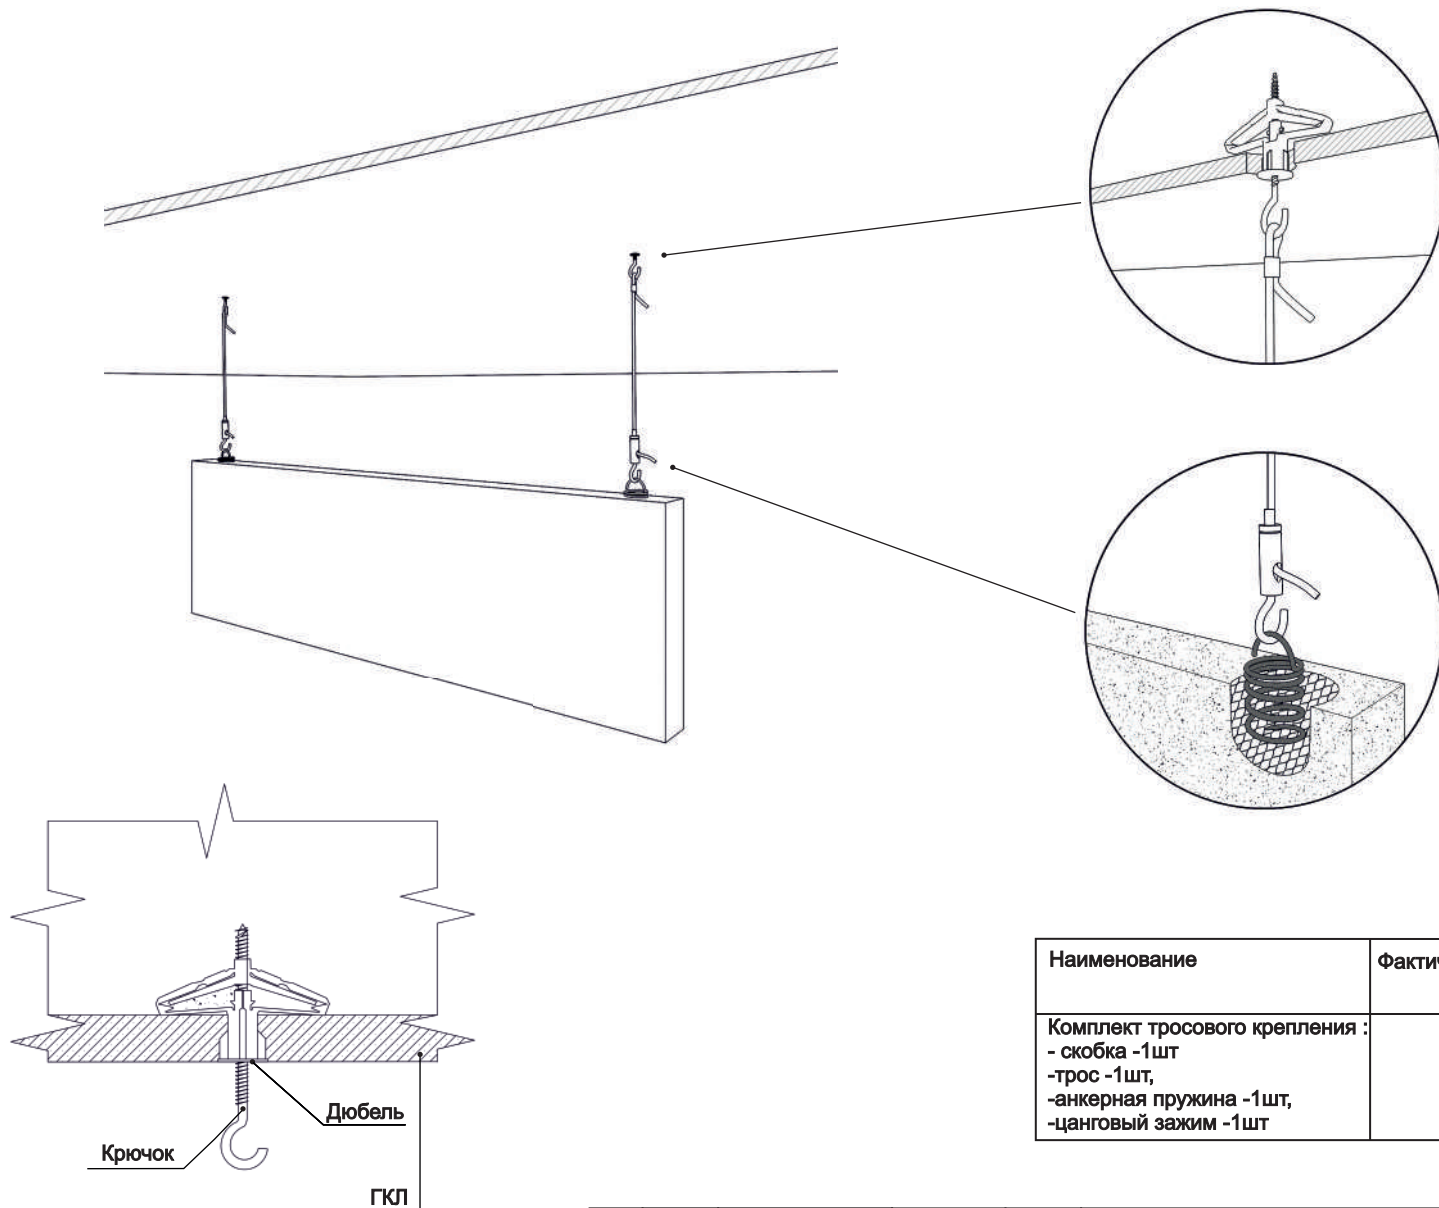

### Узел крепления к ГВЛ, ГКЛ, ЦСП, ГСП.

Наименование	Фактический размер, мм	Монтаж		Вес кг	Артикул
		Вертик.	Горизонт		
Комплект тросового крепления : - скобка -1шт - трос -1шт, - анкерная пружина -1шт, - цапговый зажим -1шт	По запросу	✓		0.06	SF