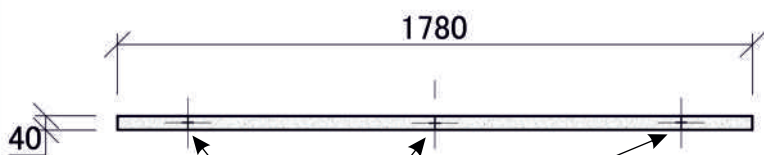

Xellma акустик Баффл - Прямоугольник «Rectangle» 1800x600 мм

Точка крепления
Металлический трос
Зажим
Анкерная пружина