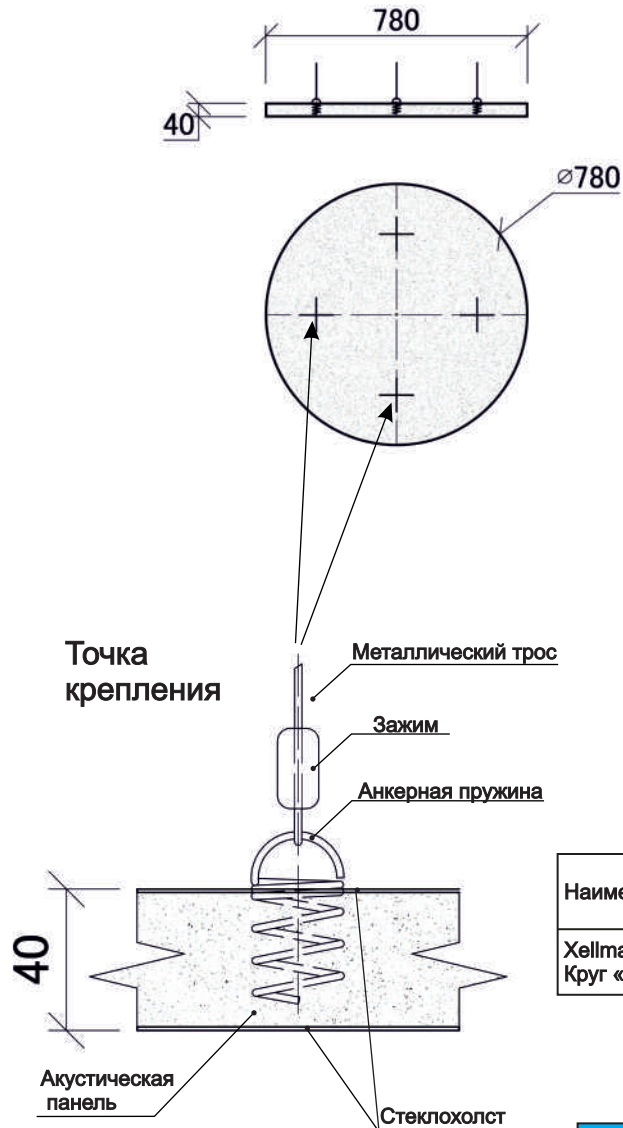

Xellma акустик Айленд - Круг «Circle» dia 800 мм

Наименование	Торцы	Фактический размер, мм			Цвет RAL	Монтаж		Вес кг	Место крепления	Окрас торцов		Артикул
		Длина	Ширина	Толщина		Вертик.	Горизонт			Да	Нет	
Xellma акустик Айленд - Круг «Circle»		780	780	40	Белый		✓	2.55	4	✓		S0217

Изм.	Лист	№ Докум	Подп.	Дата