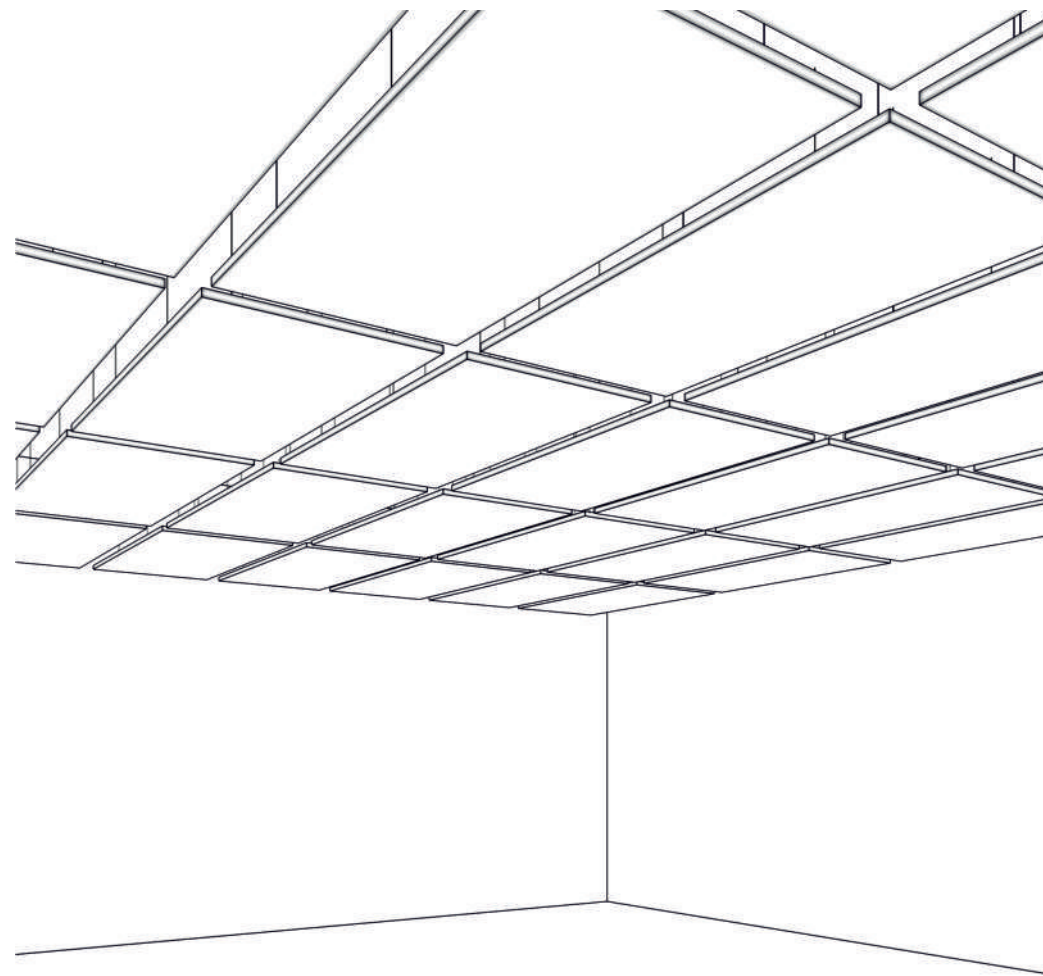

Xellma акустик Айленд - Прямоугольник «Rectangle» 2400x1200 мм

Наименование	Торцы	Фактический размер, мм			Цвет RAL	Монтаж		Вес кг	Место крепления	Окрас торцов		Артикул
		Длина	Ширина	Толщина		Вертик.	Горизонт			Да	Нет	
Xellma акустик Айленд - Прямоугольник «Rectangle»		2380	1180	40	Белый		✓	14.88	6	✓		S0231

Изм.	Лист	№ Докум	Подп.	Дата