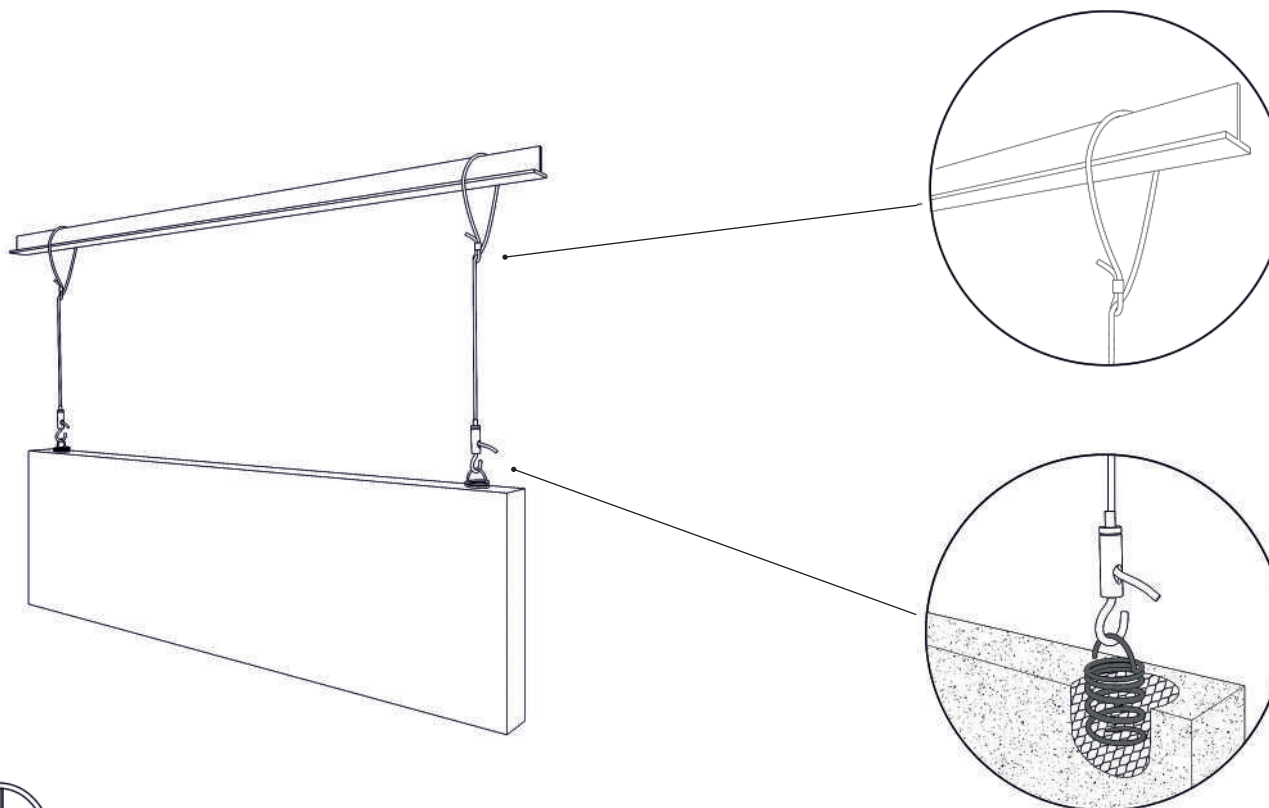

Узел крепления к профилю Т24.

Наименование	Фактический размер, мм	Монтаж		Вес кг	Артикул
		Вертик.	Горизонт		
Комплект тросового крепления : - скобка -1шт - трос -1шт, - анкерная пружина -1шт, - цапговый зажим -1шт	По запросу	✓		0.06	SF

Изм.	Лист	№ Докум	Подп.	Дата