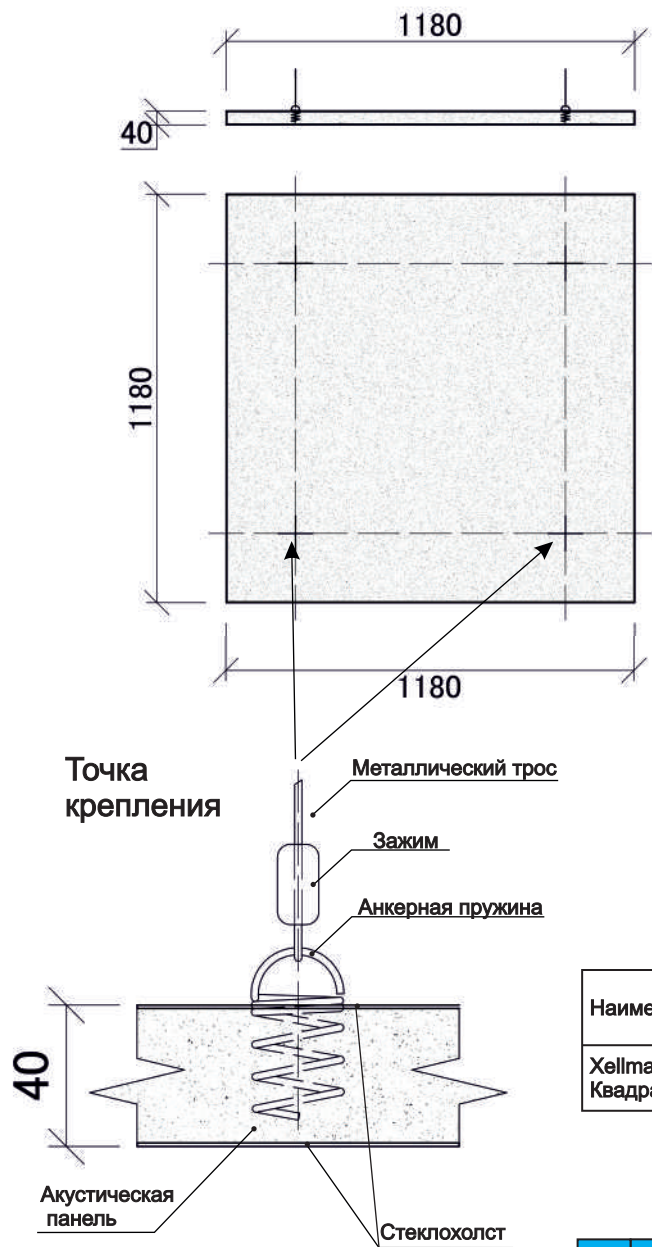

Xellma акустик Айленд - Квадрат «Square» 1200x1200 мм

Наименование	Торцы	Фактический размер, мм			Цвет RAL	Монтаж		Вес кг	Место крепления	Окрас торцов		Артикул
		Длина	Ширина	Толщина		Вертик.	Горизонт			Да	Нет	
Xellma акустик Айленд - Квадрат «Square»		1180	1180	40	Белый		✓	7.44	4	✓		S0212

Изм.	Лист	№ Докум	Подп.	Дата