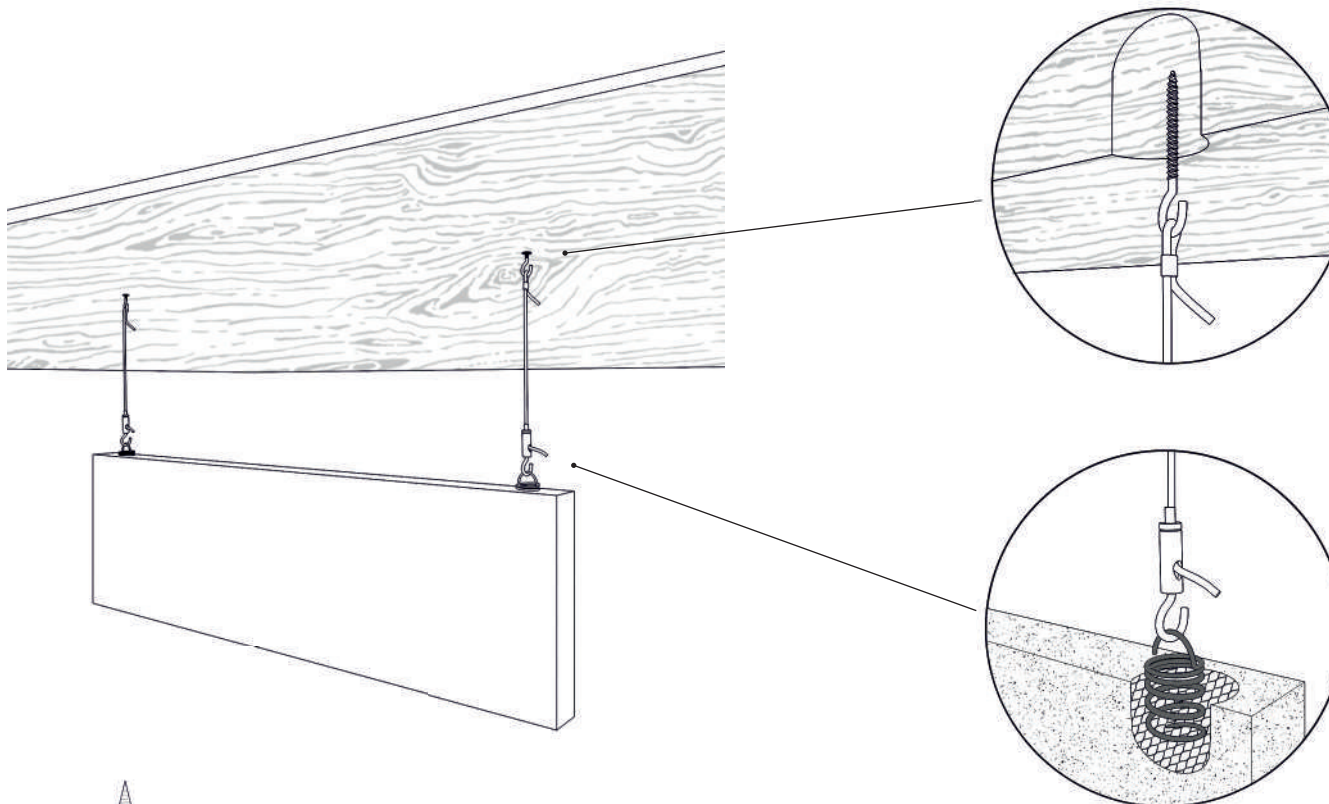

Узел крепления к деревянному основанию.

Наименование	Фактический размер, мм	Монтаж		Вес кг	Артикул
		Вертик.	Горизонт		
Комплект тросового крепления : - скобка -1шт - трос -1шт, - анкерная пружина -1шт, - цапговый зажим -1шт	По запросу	✓		0.06	SF

Изм.	Лист	№ Докум	Подп.	Дата