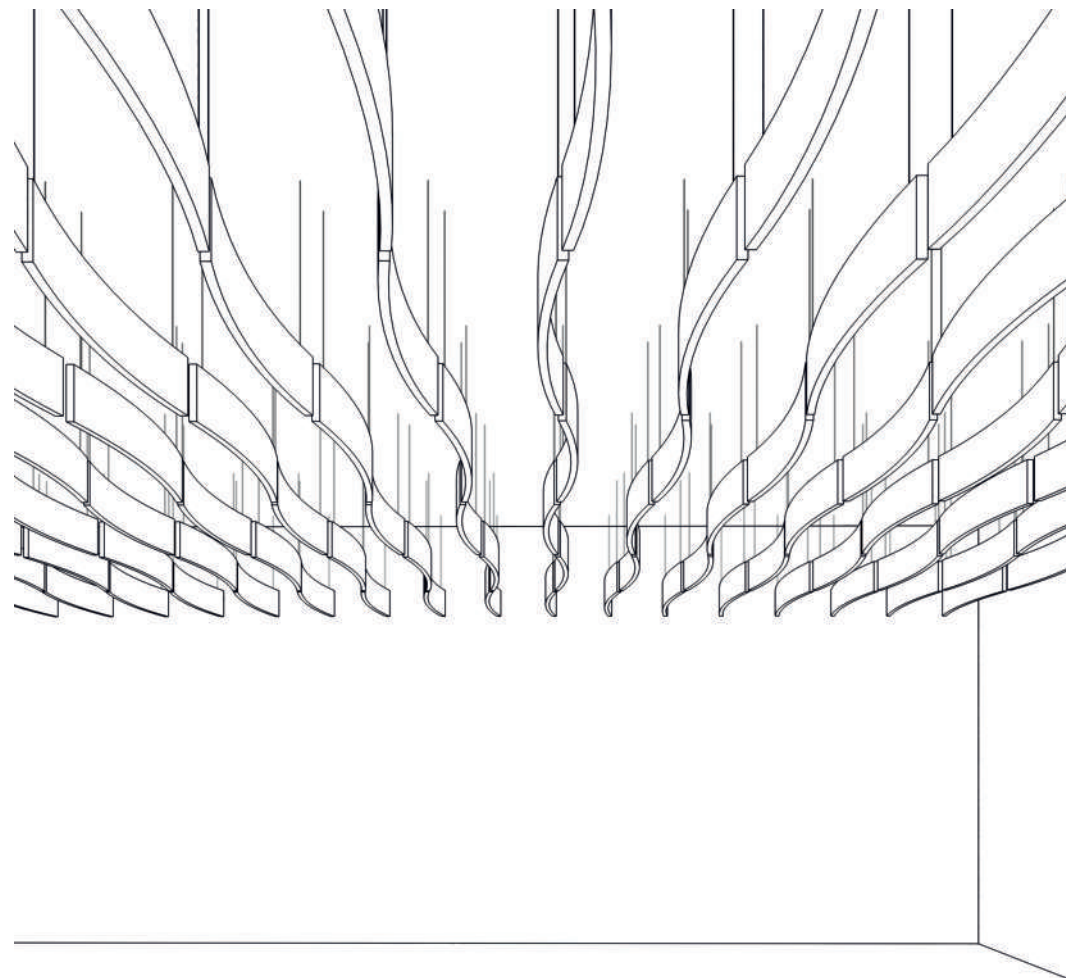

Наименование	Торцы	Фактический размер, мм			Цвет RAL	Монтаж		Вес кг	Место крепления	Окрас торцов		Артикул
		Длина	Ширина	Толщина		Вертик.	Горизонт			Да	Нет	
Xellma акустик Бафл 3D - Прямоугольник «Rectangle»		1780	295	40	Белый	✓		2.84	3	✓		3D0206

Изм.	Лист	№ Докум	Подп.	Дата