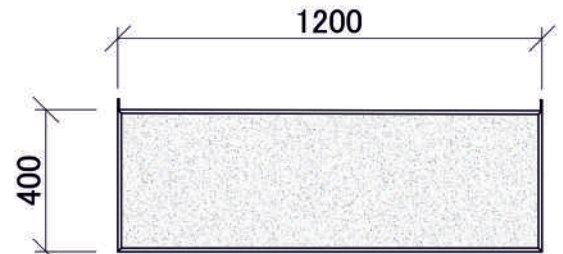

Xellma акустик Индустриальная - Прямоугольник «Rectangle» 1200x400 мм

Наименование	Торцы	Фактический размер, мм			Цвет RAL	Монтаж		Вес кг	Место крепления	Окрас торцов		Артикул
		Длина	Ширина	Толщина		Вертик.	Горизонт			Да	Нет	
Xellma акустик Индустриал - Прямоугольник «Rectangle»		1200	400	40	Белый	✓		5.6	2	✓		v0202

Изм.	Лист	№ Докум	Подп.	Дата