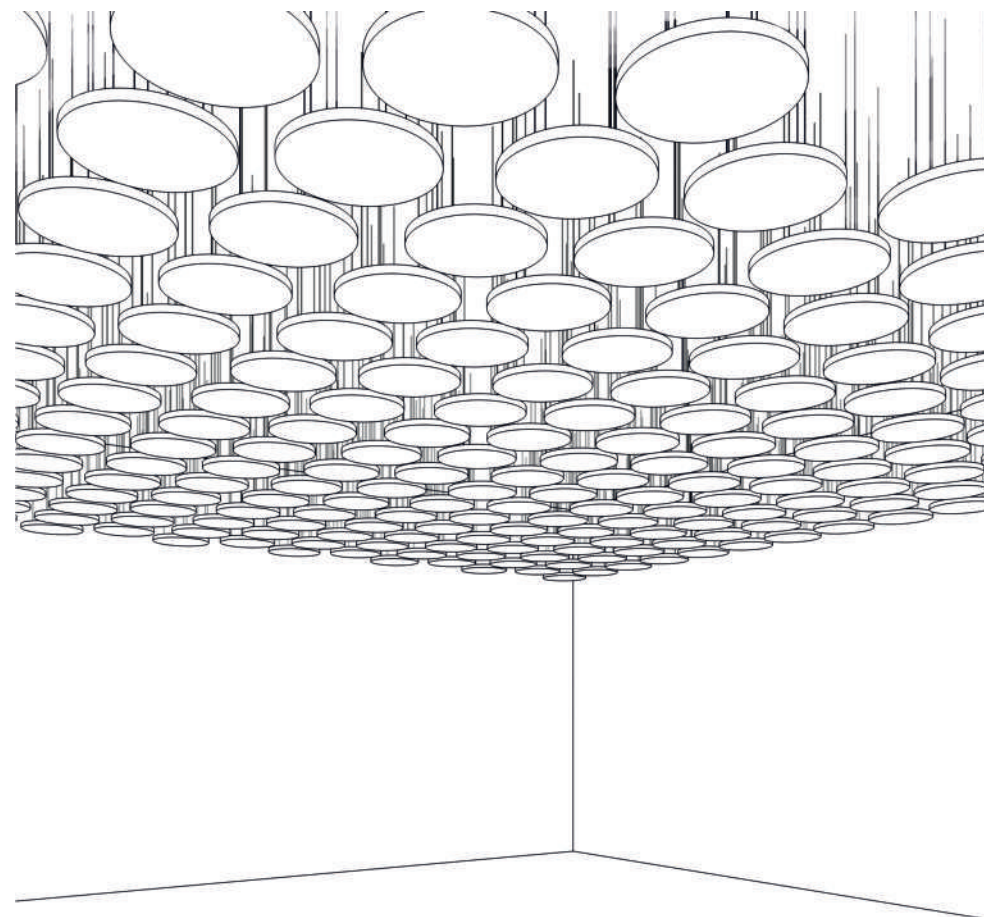

Xellma акустик Айленд - Круг «Circle» dia 590 мм

Наименование	Торцы	Фактический размер, мм			Цвет RAL	Монтаж		Вес кг	Место крепления	Окрас торцов		Артикул
		Длина	Ширина	Толщина		Вертик.	Горизонт			Да	Нет	
Xellma акустик Айленд - Круг «Circle»		600	600	40	Белый		✓	1.51	4	✓		S0229

Изм.	Лист	№ Докум	Подп.	Дата