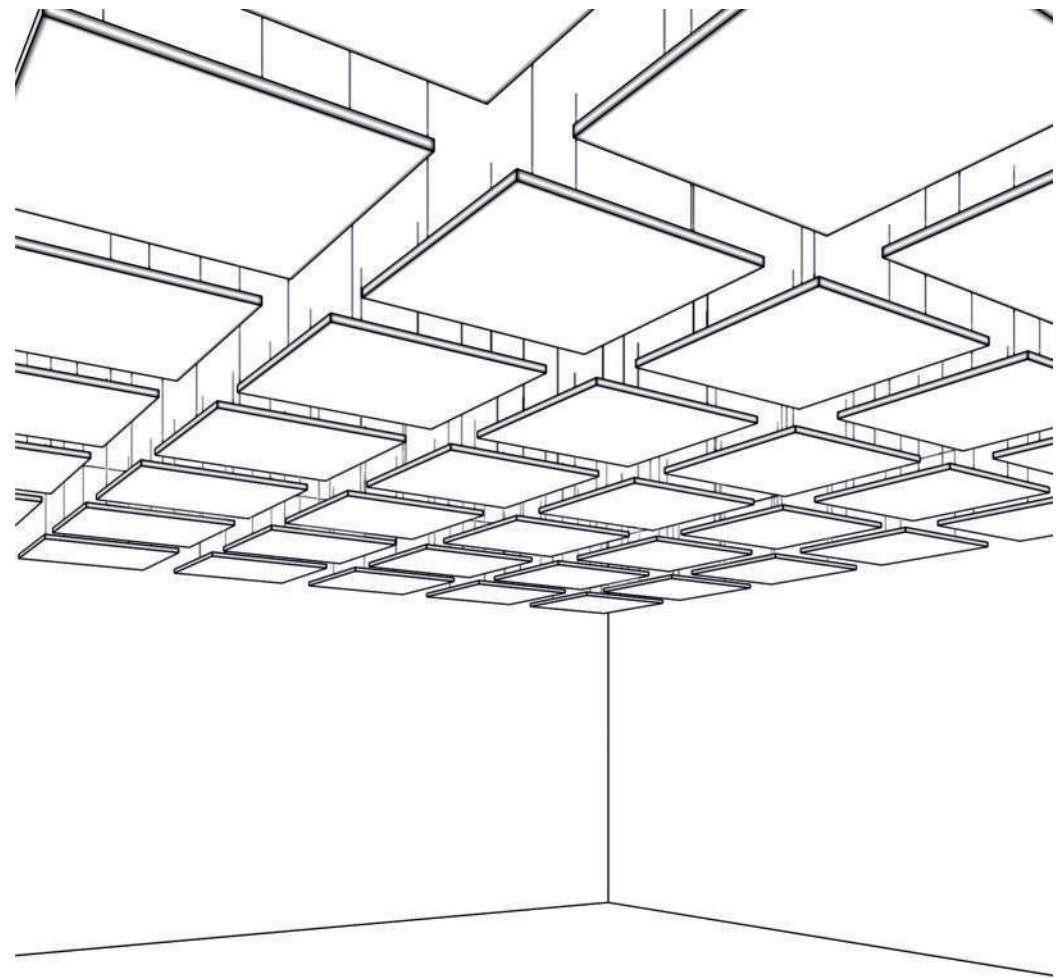

Xellma акустик Айленд - Квадрат «Square» 600x600 мм

Наименование	Торцы	Фактический размер, мм			Цвет RAL	Монтаж		Вес кг	Место крепления	Окрас торцов		Артикул
		Длина	Ширина	Толщина		Вертик.	Горизонт			Да	Нет	
Xellma акустик Айленд - Квадрат «Square»		590	590	40	Белый		✓	1.86	4	✓		S0213

Изм.	Лист	№ Докум	Подп.	Дата