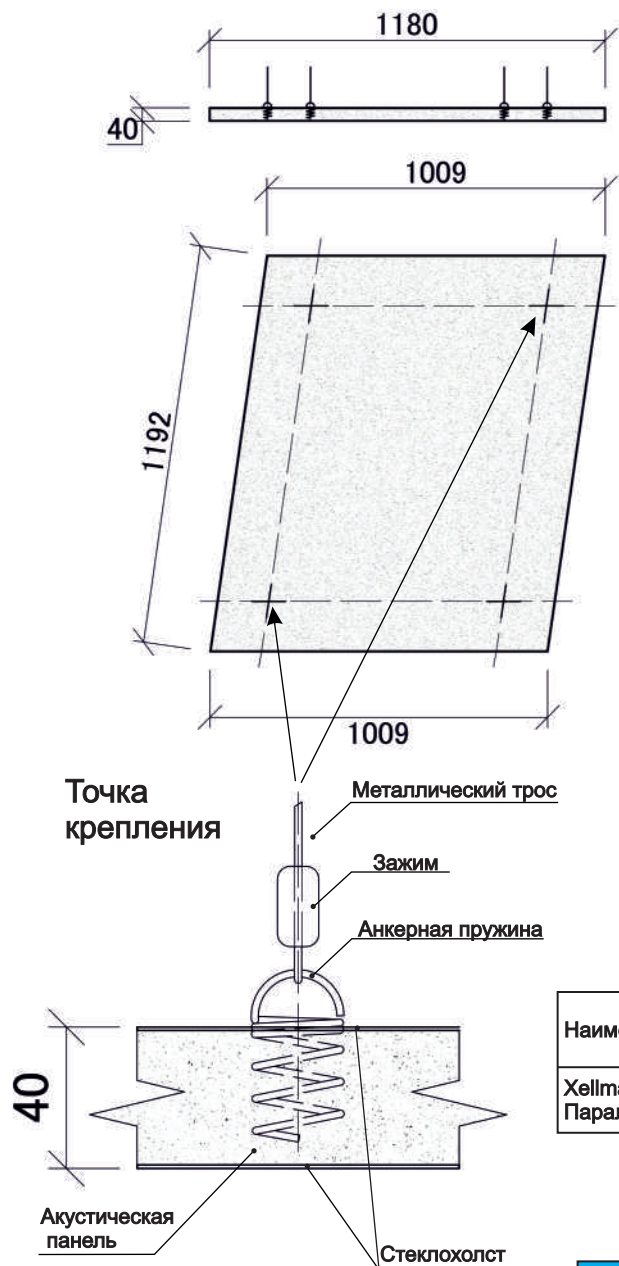

Xellma акустик Айленд - Параллелограмм «Parallelogram» 1200x1200 мм

Наименование	Торцы	Фактический размер, мм			Цвет RAL	Монтаж		Вес кг	Место крепления	Окрас торцов		Артикул
		Длина	Ширина	Толщина		Вертик.	Горизонт			Да	Нет	
Xellma акустик Айленд - Параллелограмм «Parallelogram»		1180	1180	40	Белый		✓	6.36	4	✓		S0215

Изм.	Лист	№ Докум	Подп.	Дата