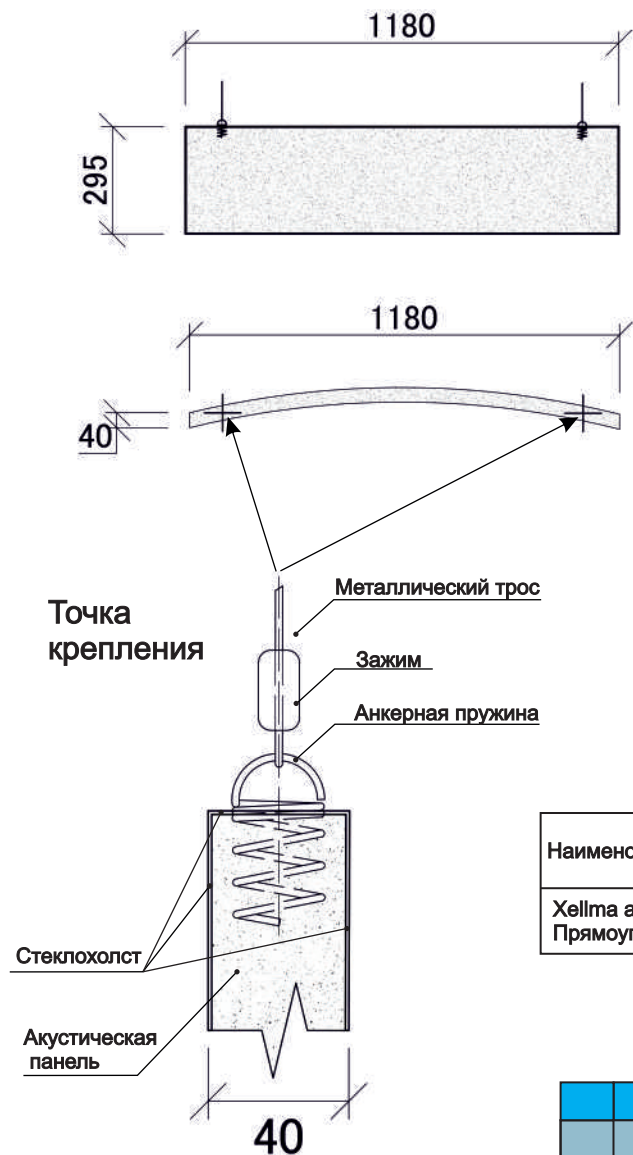

Xellma акустик Бафл 3D - Прямоугольник «Rectangle» 1200x300 мм

Наименование	Торцы	Фактический размер, мм			Цвет RAL	Монтаж		Вес кг	Место крепления	Окрас торцов		Артикул
		Длина	Ширина	Толщина		Вертик.	Горизонт			Да	Нет	
Xellma акустик Бафл 3D - Прямоугольник «Rectangle»		1180	295	40	Белый	✓		1.86	2	✓		3D0204

Изм.	Лист	№ Докум	Подп.	Дата