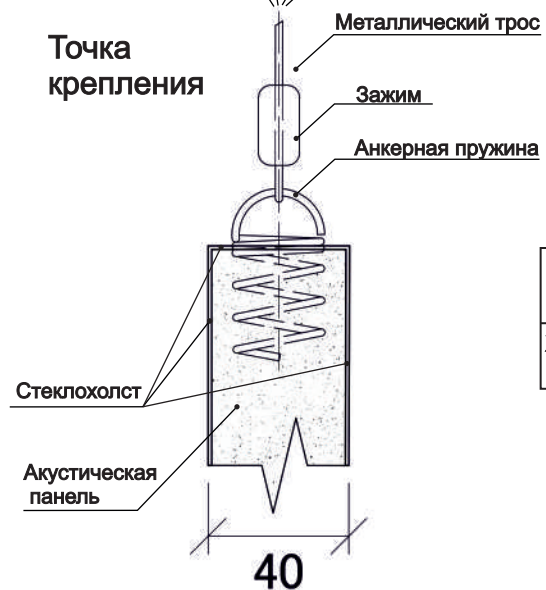

Xellma акустик Баффл 3D - Волна «Wave» 1200x350 мм

Наименование	Торцы	Фактический размер, мм			Цвет RAL	Монтаж		Вес кг	Место крепления	Окрас торцов		Артикул
		Длина	Ширина	Толщина		Вертик.	Горизонт			Да	Нет	
Xellma акустик Баффл 3D - Волна «Wave»		1180	336	40	Белый	✓		1.86	2	✓		3D0208

Изм.	Лист	№ Докум	Подп.	Дата