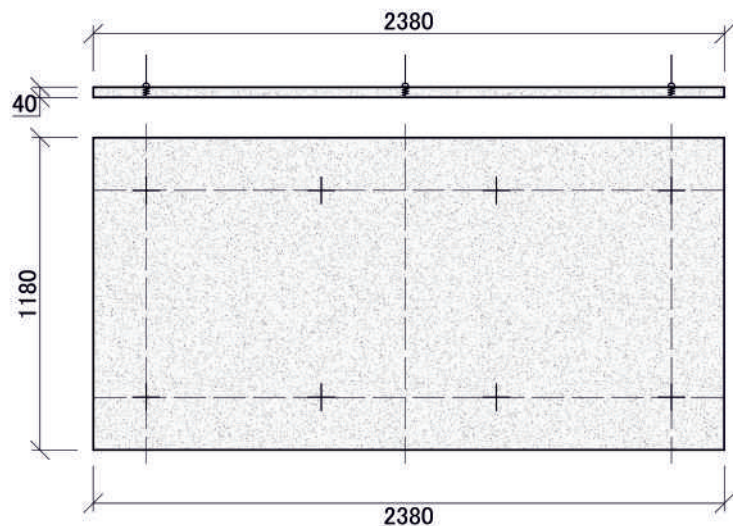

Xellma акустик Айленд - Прямоугольник «Rectangle» 2400x1200 мм

Наименование	Торцы	Фактический размер, мм			Цвет RAL	Монтаж		Вес кг	Место крепления	Окрас торцов		Артикул
		Длина	Ширина	Толщина		Вертик.	Горизонт			Да	Нет	
Xellma акустик Айленд - Прямоугольник «Rectangle»		2380	1180	40	Белый		✓	14.88	6	✓		S0231

Изм.	Лист	№ Докум	Подп.	Дата