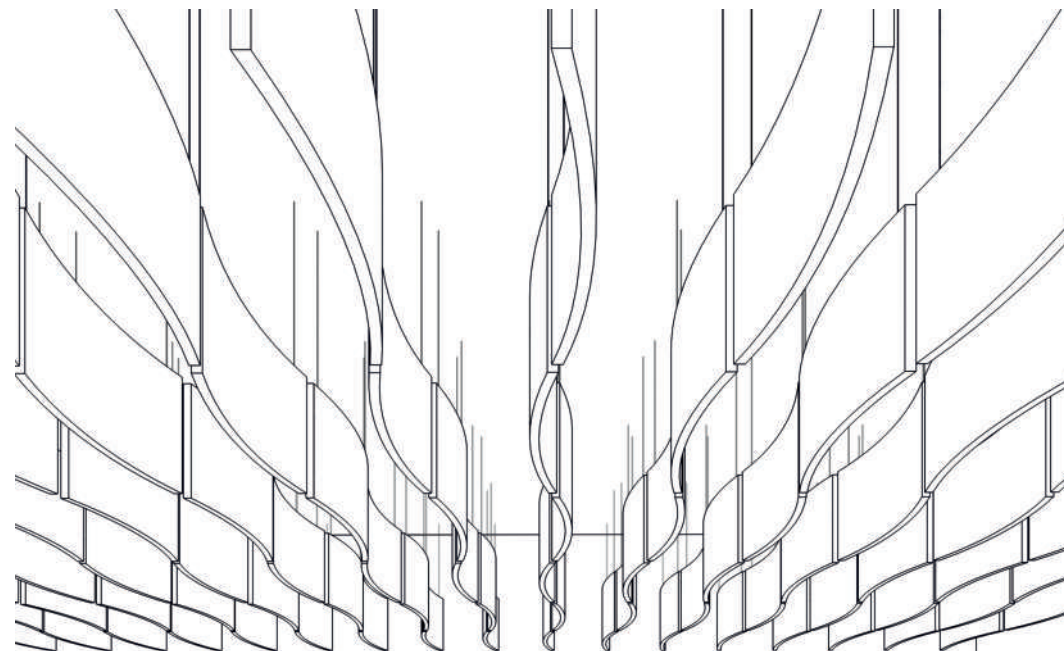

Точка крепления
Металлический трос
Зажим
Анкерная пружина