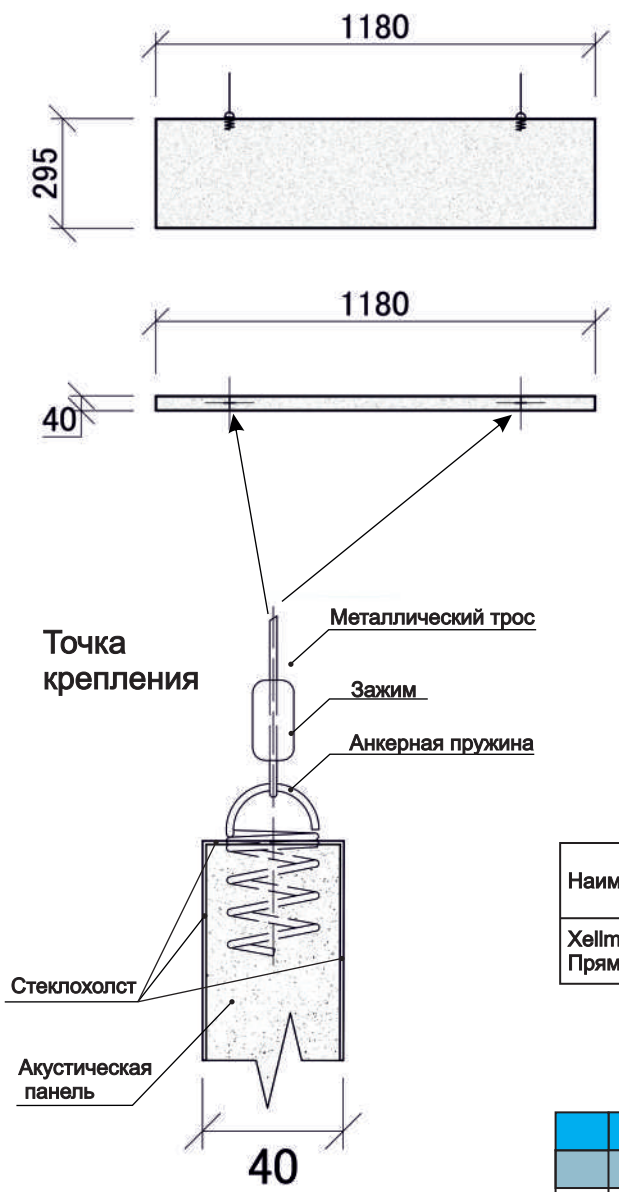

Xellma акустик Баффл - Прямоугольник «Rectangle» 1200x300 мм

Наименование	Торцы	Фактический размер, мм			Цвет RAL	Монтаж		Вес кг	Место крепления	Окрас торцов		Артикул
		Длина	Ширина	Толщина		Вертик.	Горизонт			Да	Нет	
Xellma акустик Баффл - Прямоугольник «Rectangle»		1180	295	40	Белый	✓		1.86	2	✓		F0204

Изм.	Лист	№ Докум	Подп.	Дата