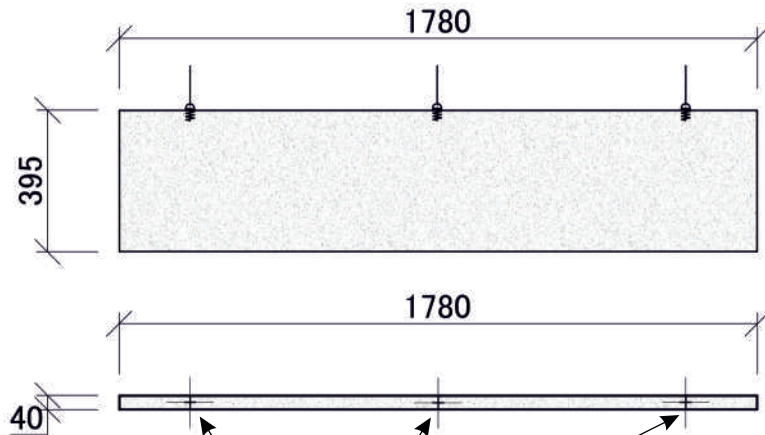

Xellma акустик Баффл - Прямоугольник «Rectangle» 1800x400 мм