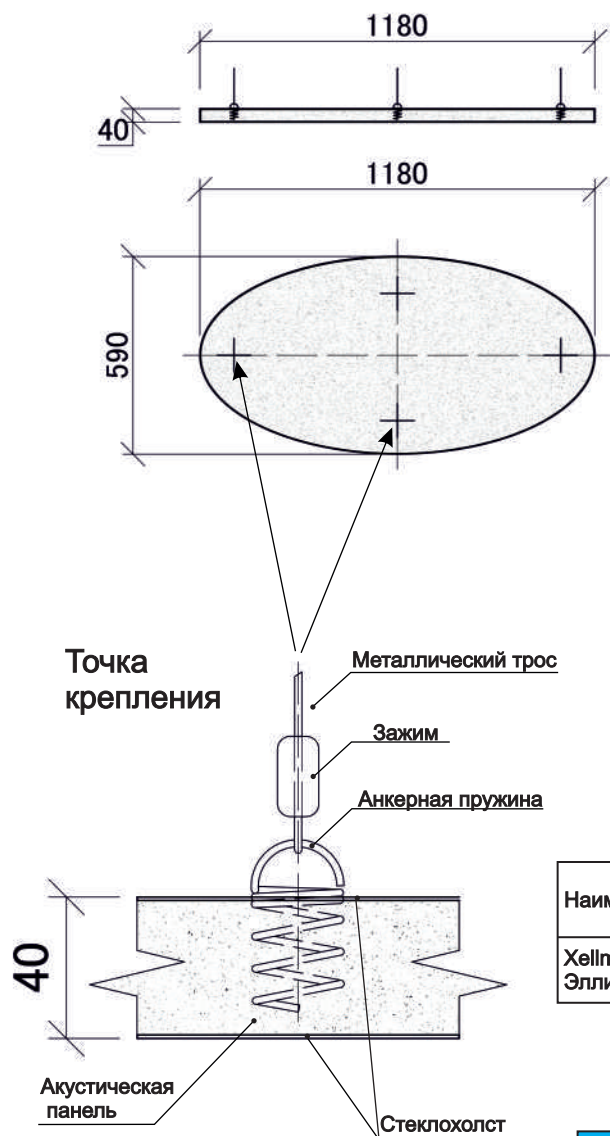

Xellma акустик Айленд - Эллипс «Ellipse» 1200x600 мм

Наименование	Торцы	Фактический размер, мм			Цвет RAL	Монтаж		Вес кг	Место крепления	Окрас торцов		Артикул
		Длина	Ширина	Толщина		Вертик.	Горизонт			Да	Нет	
Xellma акустик Айленд - Эллипс «Ellipse»		1180	590	40	Белый		✓	2.92	4	✓		S0218

Изм.	Лист	№ Докум	Подп.	Дата