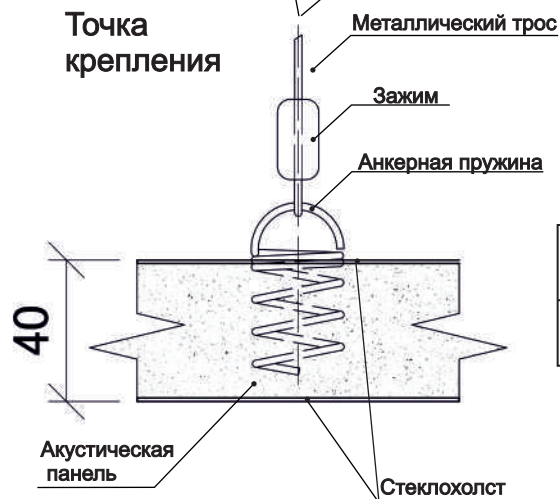

Xellma акустик Айленд 3D - Прямоугольник «Rectangle» 1200x600 мм

Наименование	Торцы	Фактический размер, мм			Цвет RAL	Монтаж		Вес кг	Место крепления	Окрас торцов		Артикул
		Длина	Ширина	Толщина		Вертик.	Горизонт			Да	Нет	
Xellma акустик Айленд 3D Прямоугольник «Rectangle»		1180	590	40	Белый		✓	3.72	4	✓		3D0201

Изм.	Лист	№ Докум	Подп.	Дата