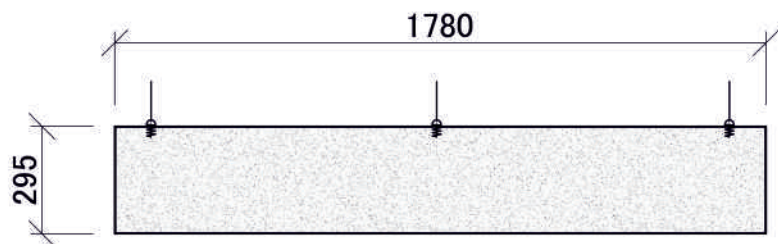

Xellma акустик Бафл 3D - Прямоугольник «Rectangle» 1800x300 мм

Точка крепления
Металлический трос
Зажим
Анкерная пружина