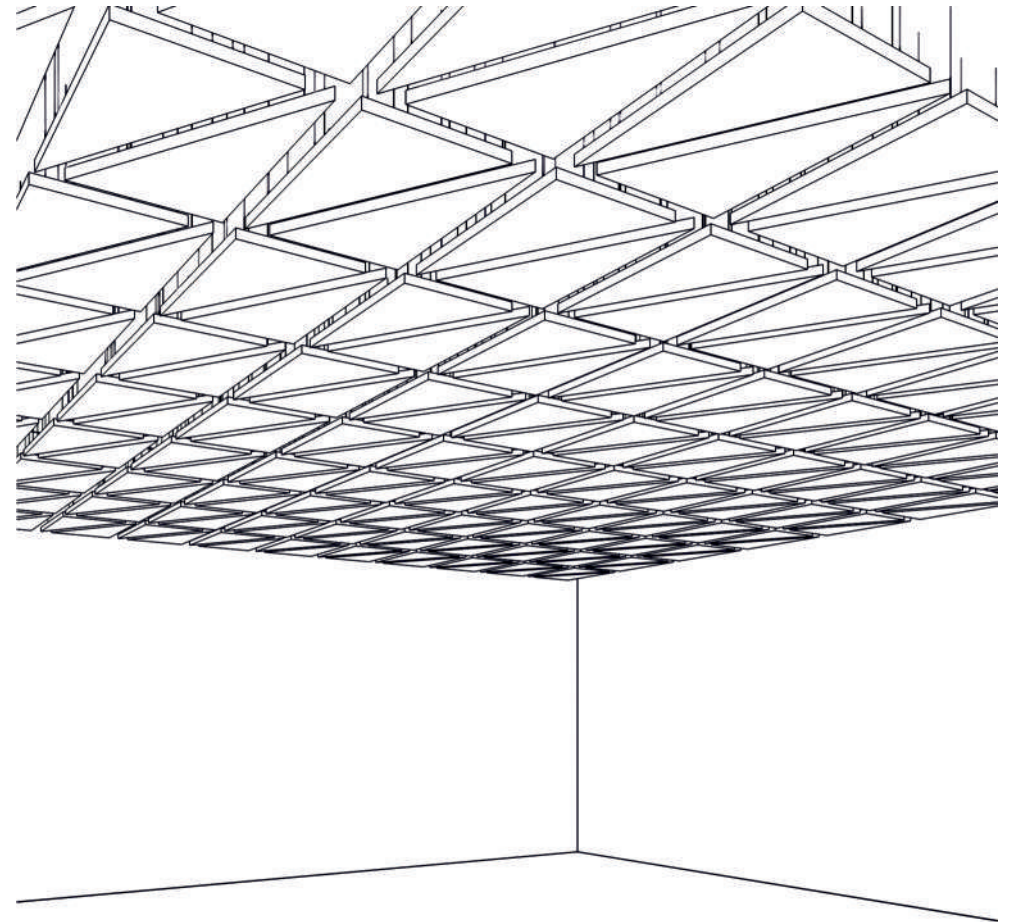

Xellma акустик Айленд - Треугольник 1/2 «Triangle» 1030x600 мм

Наименование	Торцы	Фактический размер, мм			Цвет RAL	Монтаж		Вес кг	Место крепления	Окрас торцов		Артикул
		Длина	Ширина	Толщина		Вертик.	Горизонт			Да	Нет	
Xellma акустик Айленд - Треугольник 1/2 «Triangle»		1030	600	40	Белый		✓	1.61	3	✓		S0227

Изм.	Лист	№ Докум	Подп.	Дата