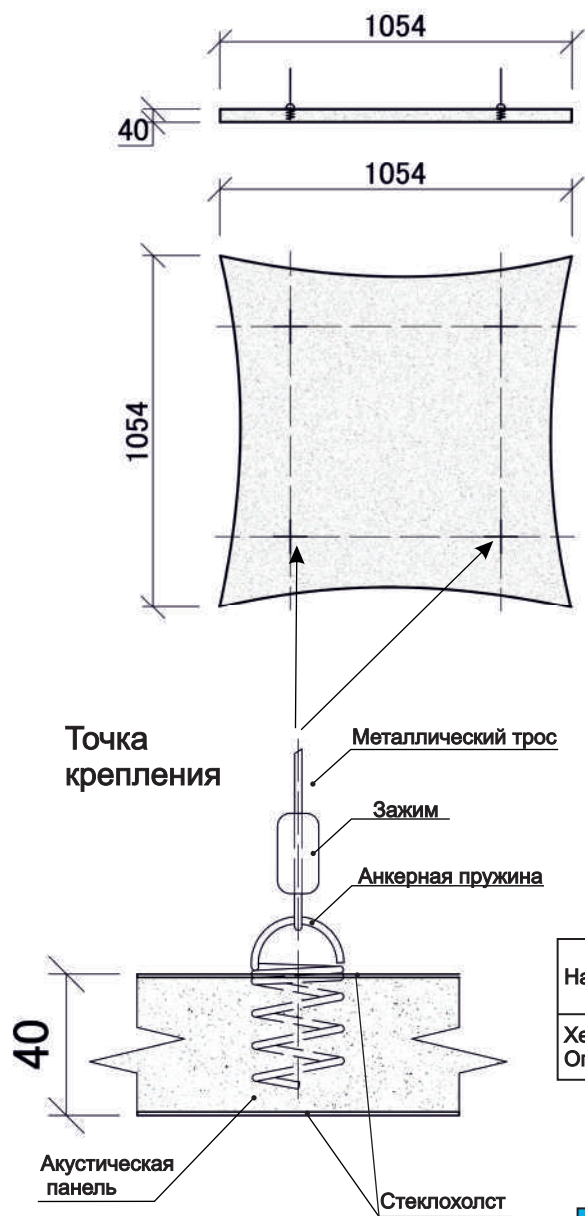

Xellma акустик Айленд - Оптик 1/2 «Optical» 1060x1060 мм

Наименование	Торцы	Фактический размер, мм			Цвет RAL	Монтаж		Вес кг	Место крепления	Окрас торцов		Артикул
		Длина	Ширина	Толщина		Вертик.	Горизонт			Да	Нет	
Xellma акустик Айленд - Оптик 1/2 «Optical»		1060	1060	40	Белый		✓	5.01	4	✓		S0219

Изм.	Лист	№ Докум	Подп.	Дата