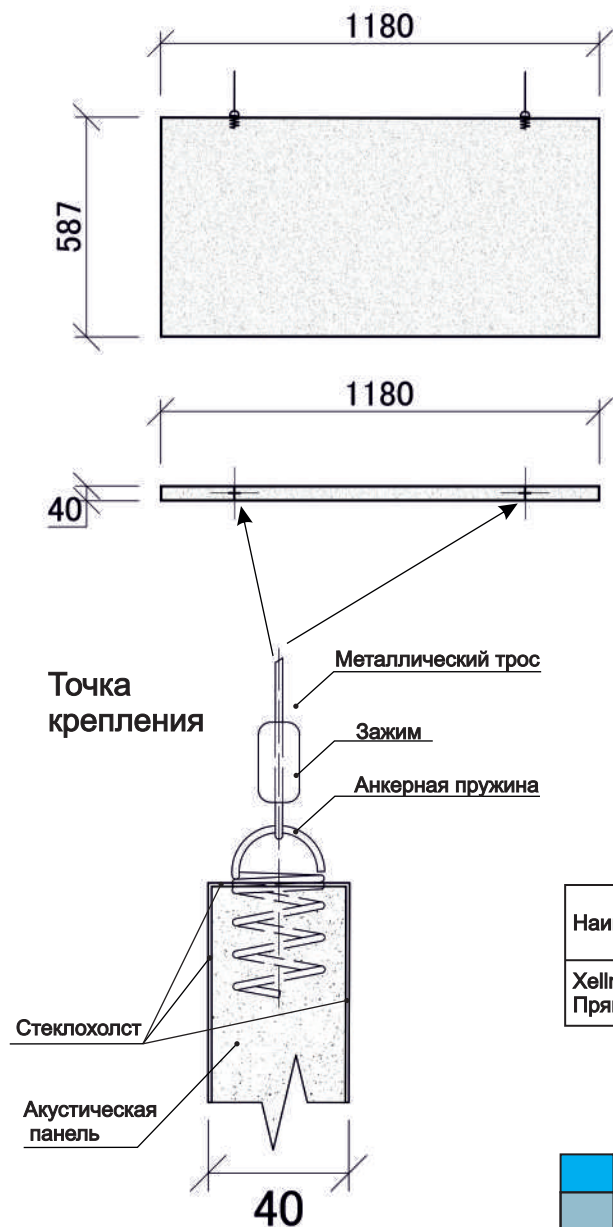

Xellma акустик Баффл - Прямоугольник «Rectangle» 1200x600 мм

Наименование	Торцы	Фактический размер, мм			Цвет RAL	Монтаж		Вес кг	Место крепления	Окрас торцов		Артикул
		Длина	Ширина	Толщина		Вертик.	Горизонт			Да	Нет	
Xellma акустик Баффл - Прямоугольник «Rectangle»		1180	587	40	Белый	✓		3.72	2	✓		F0206

Изм.	Лист	№ Докум	Подп.	Дата