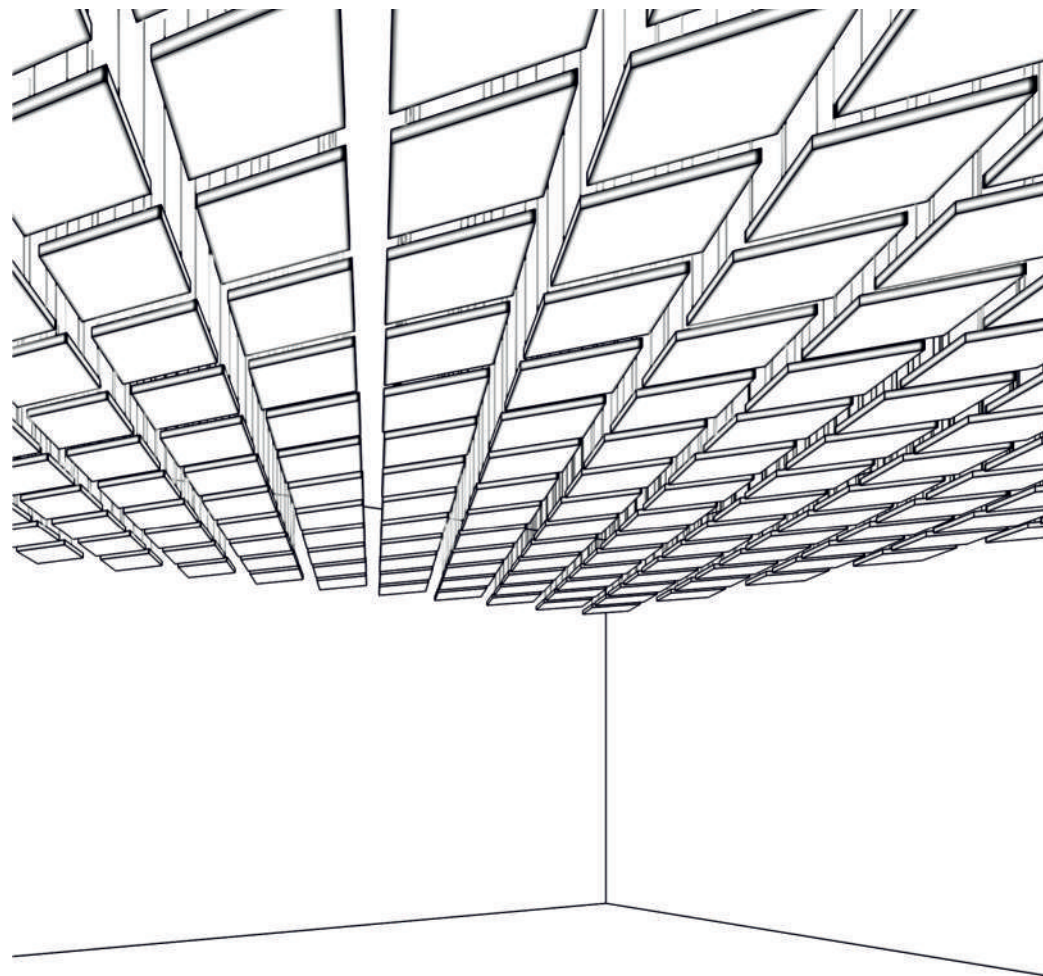

Xellma акустик Айленд - Ромб «Rhombus» 1200x600 мм

Наименование	Торцы	Фактический размер, мм			Цвет RAL	Монтаж		Вес кг	Место крепления	Окрас торцов		Артикул
		Длина	Ширина	Толщина		Вертик.	Горизонт			Да	Нет	
Xellma акустик Айленд - Ромб «Rhombus»		1200	600	40	Белый		✓	1.86	4	✓		S0222

Изм.	Лист	№ Докум	Подп.	Дата