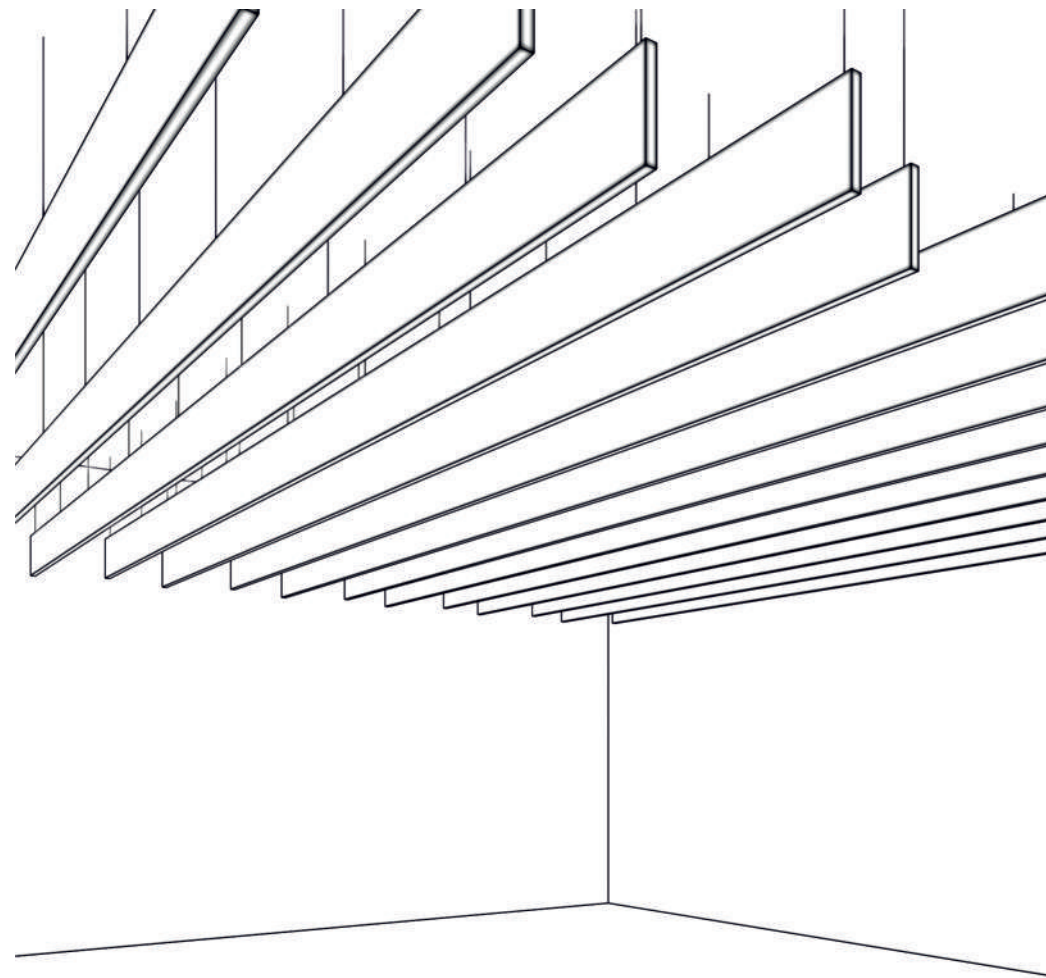

Xellma акустик Баффл - Прямоугольник «Rectangle» 1200x400 мм

Наименование	Торцы	Фактический размер, мм			Цвет RAL	Монтаж		Вес кг	Место крепления	Окрас торцов		Артикул
		Длина	Ширина	Толщина		Вертик.	Горизонт			Да	Нет	
Xellma акустик Баффл - Прямоугольник «Rectangle»		1180	395	40	Белый	✓		2.49	2	✓		F0205

Изм.	Лист	№ Докум	Подп.	Дата