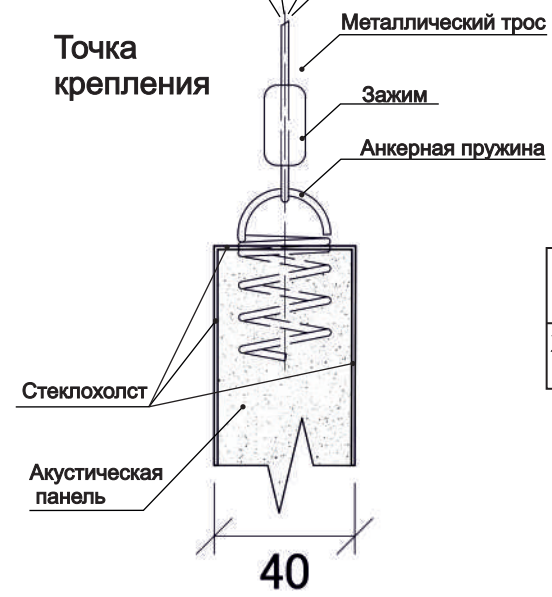

Xellma акустик Баффл 3D - Волна «Wave» 1200x400 мм

Наименование	Торцы	Фактический размер, мм			Цвет RAL	Монтаж		Вес кг	Место крепления	Окрас торцов		Артикул
		Длина	Ширина	Толщина		Вертик.	Горизонт			Да	Нет	
Xellma акустик Баффл 3D - Волна « Wave»		1180	390	40	Белый	✓		1.84	2	✓		3D0207

Изм.	Лист	№ Докум	Подп.	Дата