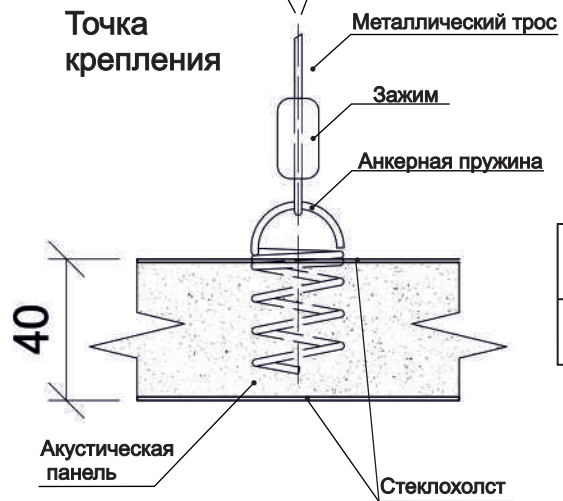

Xellma акустик Айленд - Эллипс «Ellipse» 1800x600 мм

Наименование	Торцы	Фактический размер, мм			Цвет RAL	Монтаж		Вес кг	Место крепления	Окрас торцов		Артикул
		Длина	Ширина	Толщина		Вертик.	Горизонт			Да	Нет	
Xellma акустик Айленд - Эллипс «Ellipse»		1800	600	40	Белый		✓	4.41	4	✓		S0225

Изм.	Лист	№ Докум	Подп.	Дата