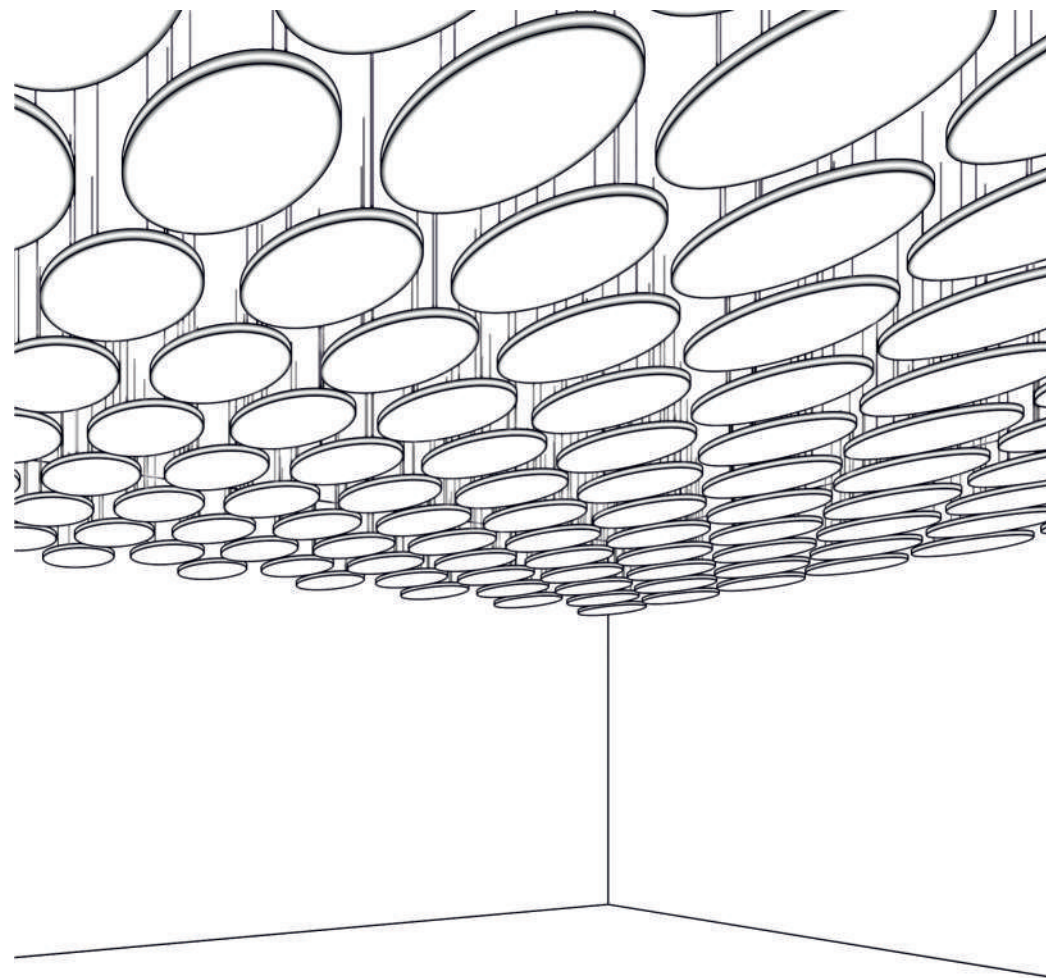

Xellma акустик Айленд - Эллипс «Ellipse» 1200x600 мм

Наименование	Торцы	Фактический размер, мм			Цвет RAL	Монтаж		Вес кг	Место крепления	Окрас торцов		Артикул
		Длина	Ширина	Толщина		Вертик.	Горизонт			Да	Нет	
Xellma акустик Айленд - Эллипс «Ellipse»		1180	590	40	Белый		✓	2.92	4	✓		S0218

Изм.	Лист	№ Докум	Подп.	Дата