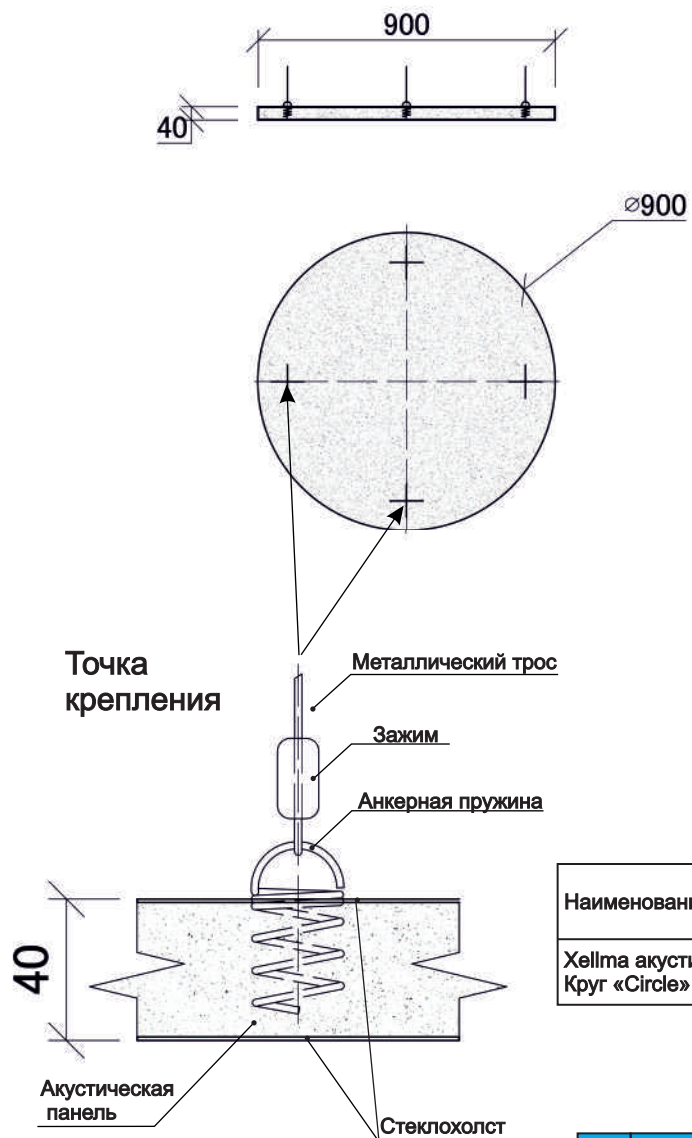

Xellma акустик Айленд - Круг «Circle» dia 900 мм

Наименование	Торцы	Фактический размер, мм			Цвет RAL	Монтаж		Вес кг	Место крепления	Окрас торцов		Артикул
		Длина	Ширина	Толщина		Вертик.	Горизонт			Да	Нет	
Xellma акустик Айленд - Круг «Circle»		900	900	40	Белый		✓	3.40	4	✓		S0230

Изм.	Лист	№ Докум	Подп.	Дата