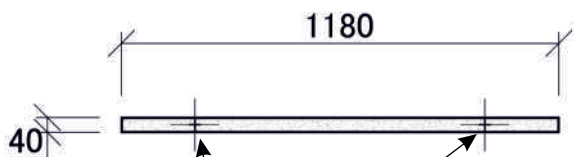

Xellma акустик Баффл - Прямоугольник «Rectangle» 1200x400 мм

Наименование	Торцы	Фактический размер, мм			Цвет RAL	Монтаж		Вес кг	Место крепления	Окрас торцов		Артикул
		Длина	Ширина	Толщина		Вертик.	Горизонт			Да	Нет	
Xellma акустик Баффл - Прямоугольник «Rectangle»		1180	395	40	Белый	✓		2.49	2	✓		F0205

Изм.	Лист	№ Докум	Подп.	Дата