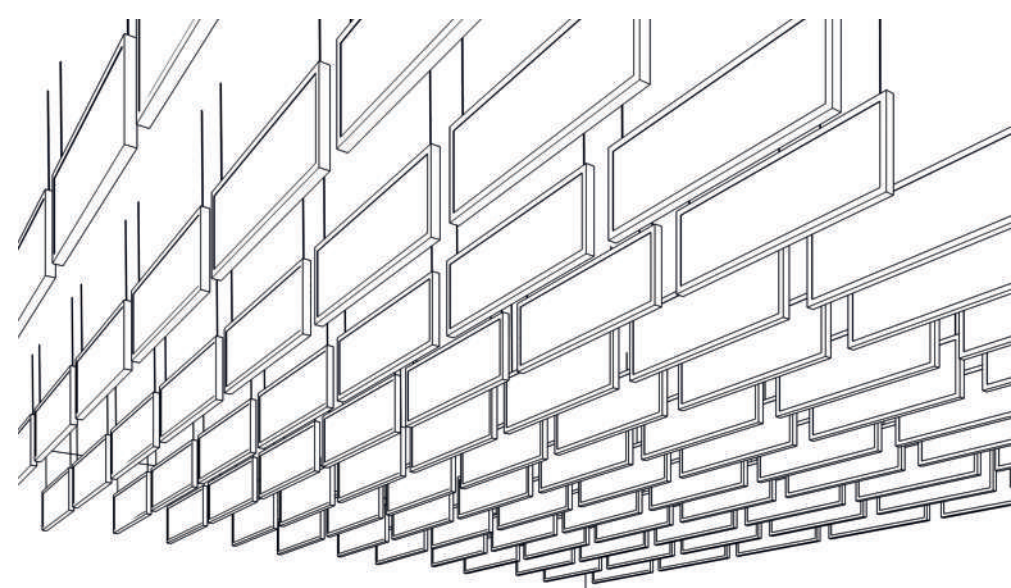

Xellma акустик Индустриальная - Прямоугольник «Rectangle» 1200x400 мм

Наименование	Торцы	Фактический размер, мм			Цвет RAL	Монтаж		Вес кг	Место крепления	Окрас торцов		Артикул
		Длина	Ширина	Толщина		Вертик.	Горизонт			Да	Нет	
Xellma акустик Индустриал - Прямоугольник «Rectangle»		1200	400	40	Белый	✓		5.6	2	✓		v0202

Изм.	Лист	№ Докум	Подп.	Дата