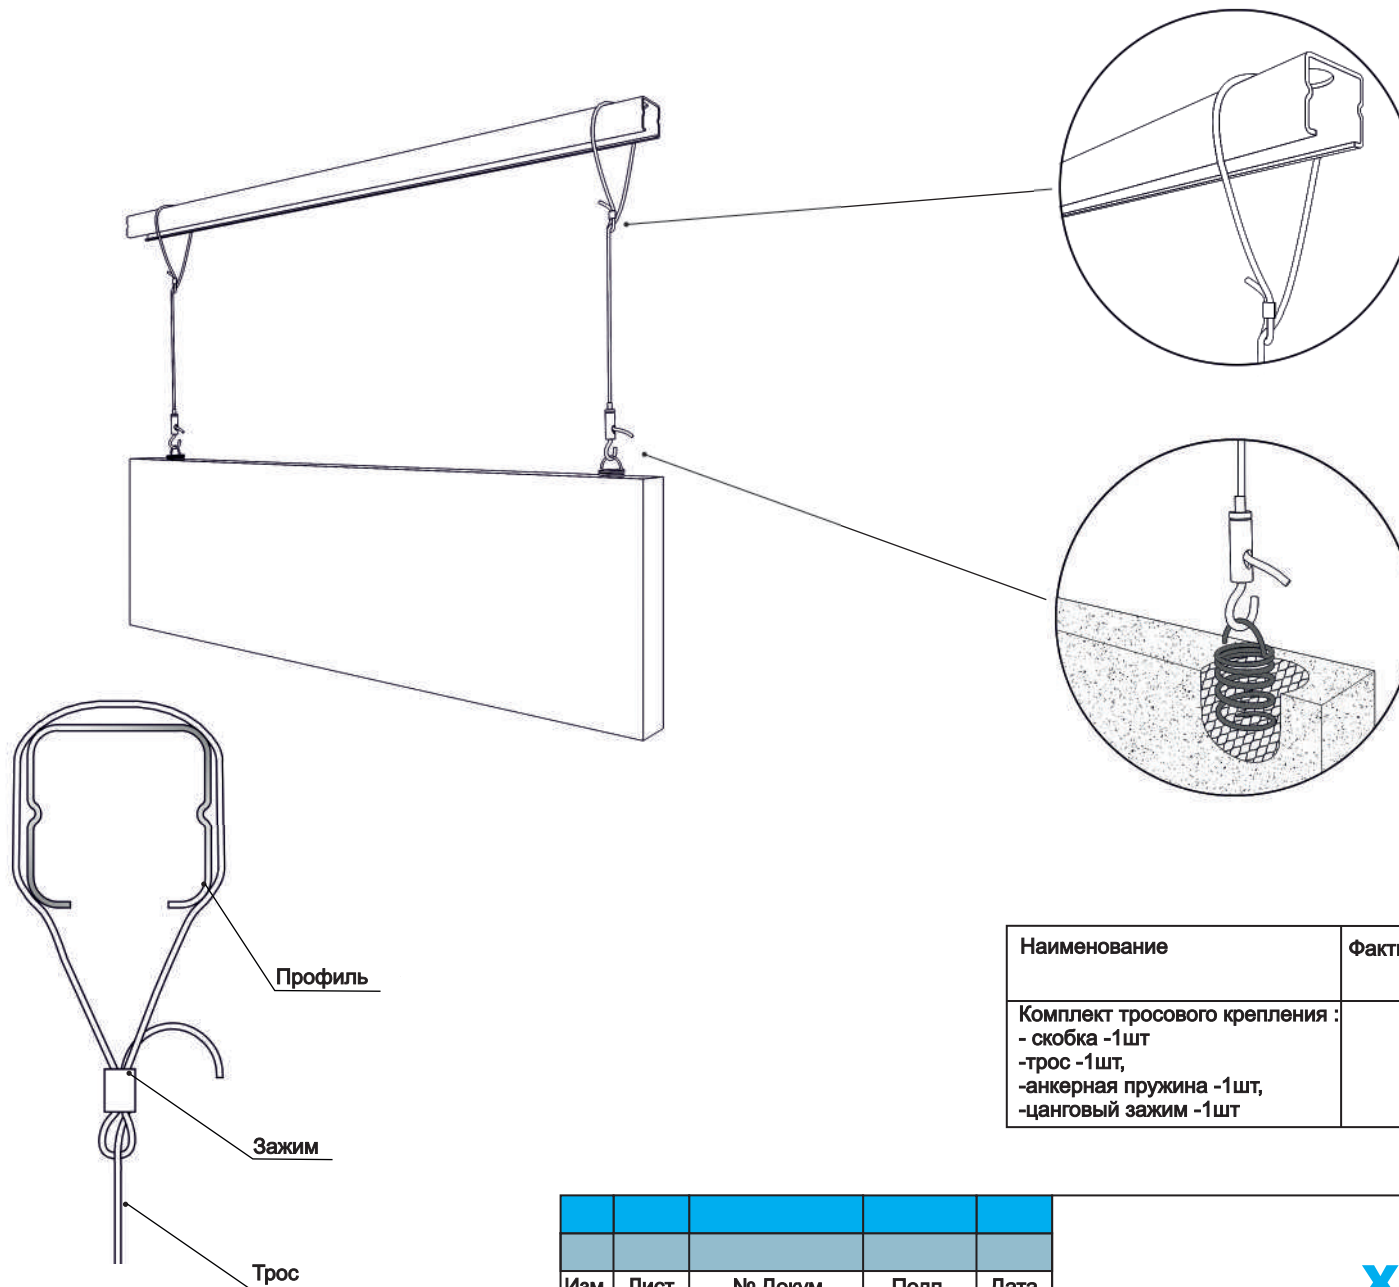

Узел крепления к траверсе.

Наименование	Фактический размер, мм	Монтаж		Вес кг	Артикул
		Вертик.	Горизонт		
Комплект тросового крепления : - скобка -1шт - трос -1шт, - анкерная пружина -1шт, - цанговый зажим -1шт	По запросу	✓		0.06	SF

Изм.	Лист	№ Докум	Подп.	Дата