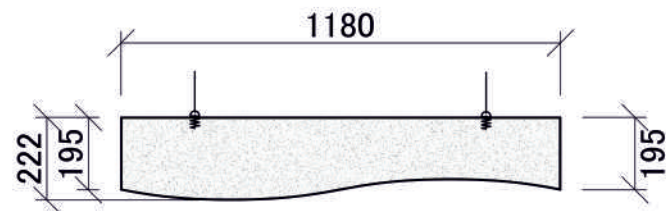

Xellma акустик Баффл - Волна «Wave» 1200x230 мм

Наименование	Торцы	Фактический размер, мм			Цвет RAL	Монтаж		Вес кг	Место крепления	Окрас торцов		Артикул
		Длина	Ширина	Толщина		Вертик.	Горизонт			Да	Нет	
Xellma акустик Баффл - Волна «Wave»		1180	222	40	Белый	✓		1.23	2	✓		F0203

Изм.	Лист	№ Докум	Подп.	Дата