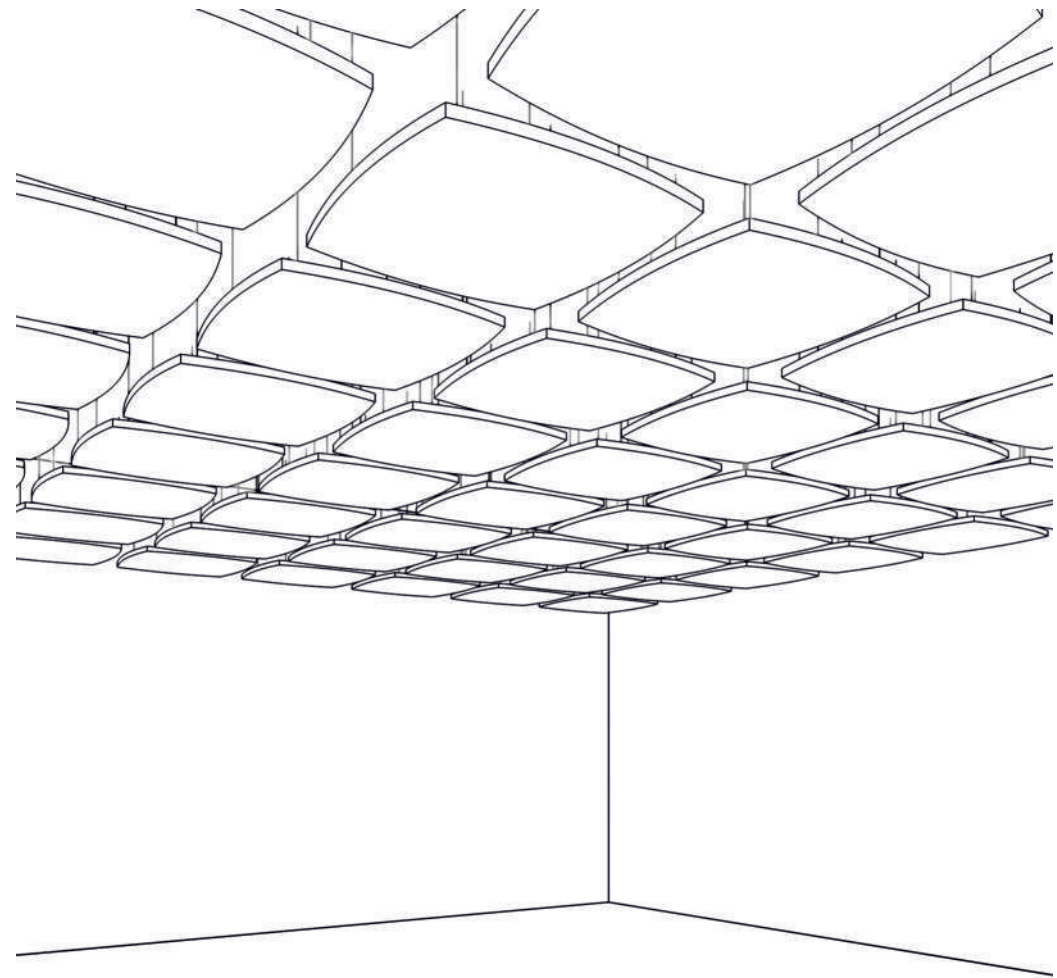

Xellma акустик Айленд - Оптик 2/2 «Optical» 1060x1060 мм

Наименование	Торцы	Фактический размер, мм			Цвет RAL	Монтаж		Вес кг	Место крепления	Окрас торцов		Артикул
		Длина	Ширина	Толщина		Вертик.	Горизонт			Да	Нет	
Xellma акустик Айленд - Оптик 2/2 «Optical»		1060	1060	40	Белый		✓	6.88	4	✓		S0220

Изм.	Лист	№ Докум	Подп.	Дата