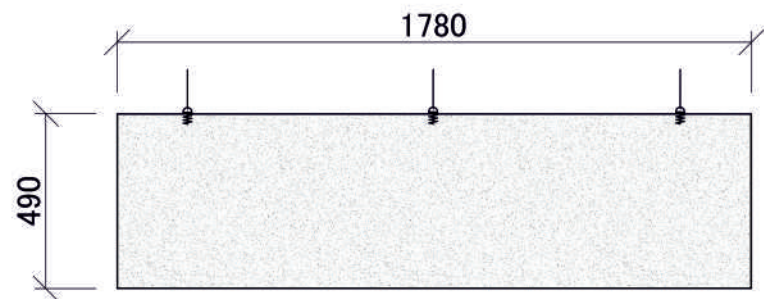

Xellma акустик Баффл - Прямоугольник «Rectangle» 1800x500 мм

Точка крепления
Металлический трос
Зажим
Анкерная пружина