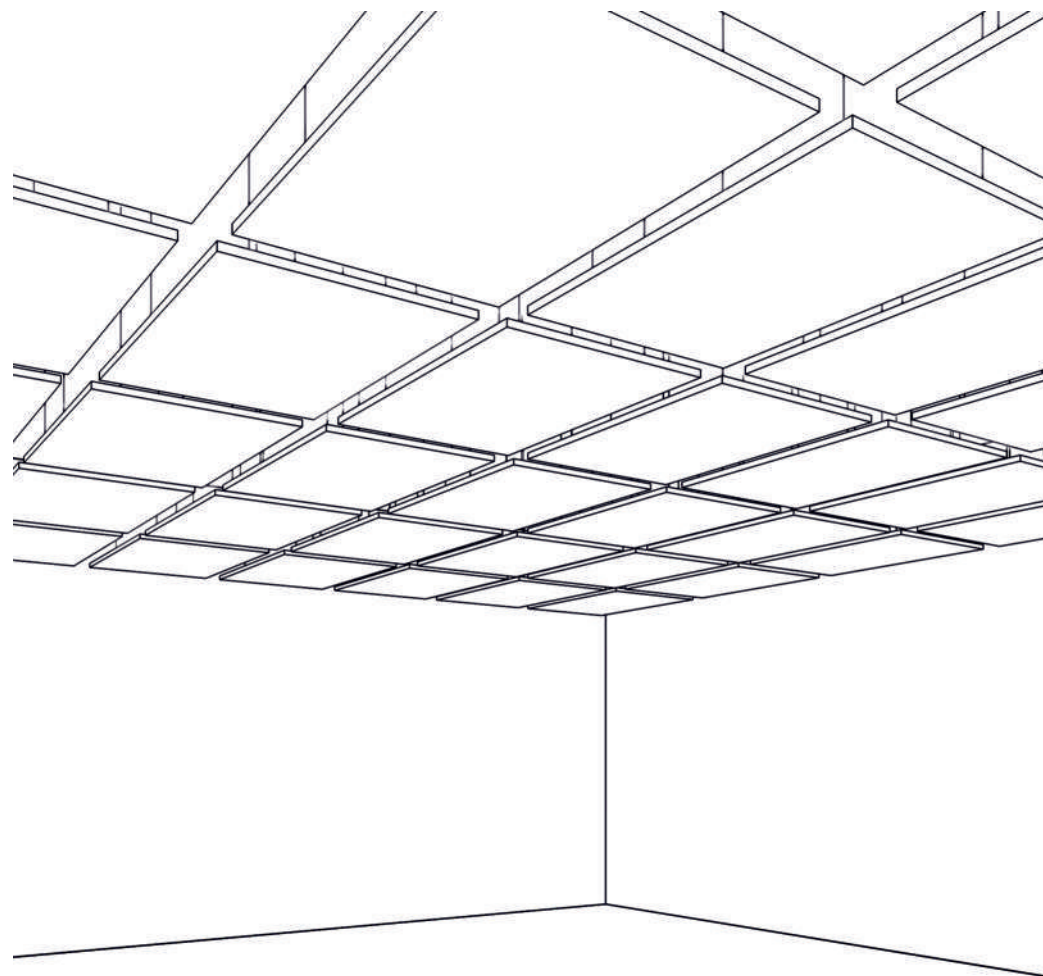

Xellma акустик Айленд - Прямоугольник «Rectangle» 1800x1200 мм

Наименование	Торцы	Фактический размер, мм			Цвет RAL	Монтаж		Вес кг	Место крепления	Окрас торцов		Артикул
		Длина	Ширина	Толщина		Вертик.	Горизонт			Да	Нет	
Xellma акустик Айленд - Прямоугольник «Rectangle»		1800	1200	40	Белый		✓	11.22	6	✓		S0223

Изм.	Лист	№ Докум	Подп.	Дата