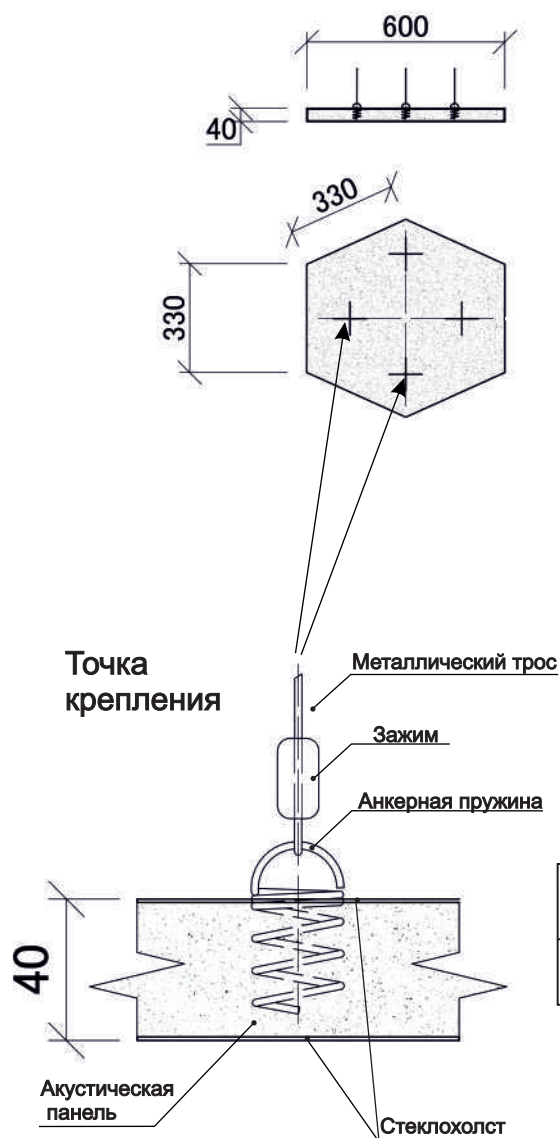

Xellma акустик Айленд - Гексагон «Hexagon» 600x600 мм

Наименование	Торцы	Фактический размер, мм			Цвет RAL	Монтаж		Вес кг	Место крепления	Окрас торцов		Артикул
		Длина	Ширина	Толщина		Вертик.	Горизонт			Да	Нет	
Xellma акустик Айленд - Гексагон «Hexagon»		600	600	40	Белый		✓	1.86	4	✓		S0232

Изм.	Лист	№ Докум	Подп.	Дата