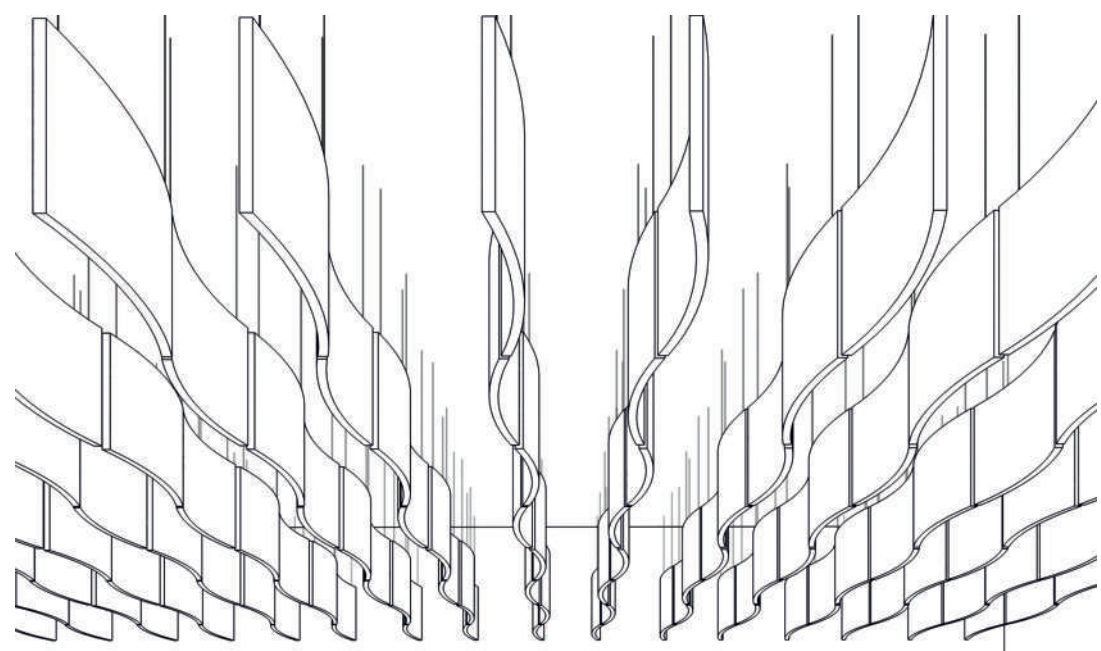

Xellma акустик Баффл 3D - Прямоугольник «Rectangle» 1200x600 мм

Наименование	Торцы	Фактический размер, мм			Цвет RAL	Монтаж		Вес кг	Место крепления	Окрас торцов		Артикул
		Длина	Ширина	Толщина		Вертик.	Горизонт			Да	Нет	
Xellma акустик Баффл 3D - Прямоугольник «Rectangle»		1180	590	40	Белый	✓		3.72	2	✓		3D0203

Изм.	Лист	№ Докум	Подп.	Дата