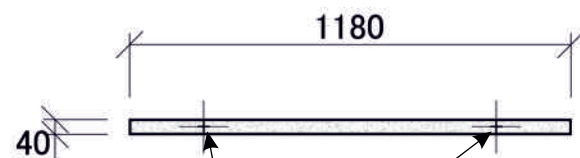

Xellma акустик Баффл - Волна «Wave» 1200x350 мм

Наименование	Торцы	Фактический размер, мм			Цвет RAL	Монтаж		Вес кг	Место крепления	Окрас торцов		Артикул
		Длина	Ширина	Толщина		Вертик.	Горизонт			Да	Нет	
Xellma акустик Баффл - Волна «Wave»		1180	336	40	Белый	✓		1.86	2	✓		F0202

Изм.	Лист	№ Докум	Подп.	Дата