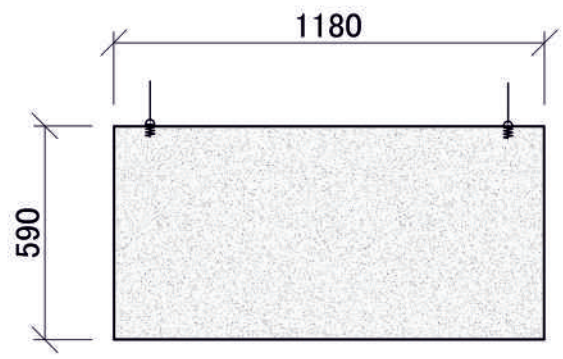

Xellma акустик Баффл 3D - Прямоугольник «Rectangle» 1200x600 мм

Наименование	Торцы	Фактический размер, мм			Цвет RAL	Монтаж		Вес кг	Место крепления	Окрас торцов		Артикул
		Длина	Ширина	Толщина		Вертик.	Горизонт			Да	Нет	
Xellma акустик Баффл 3D - Прямоугольник «Rectangle»		1180	590	40	Белый	✓		3.72	2	✓		3D0203

Изм.	Лист	№ Докум	Подп.	Дата