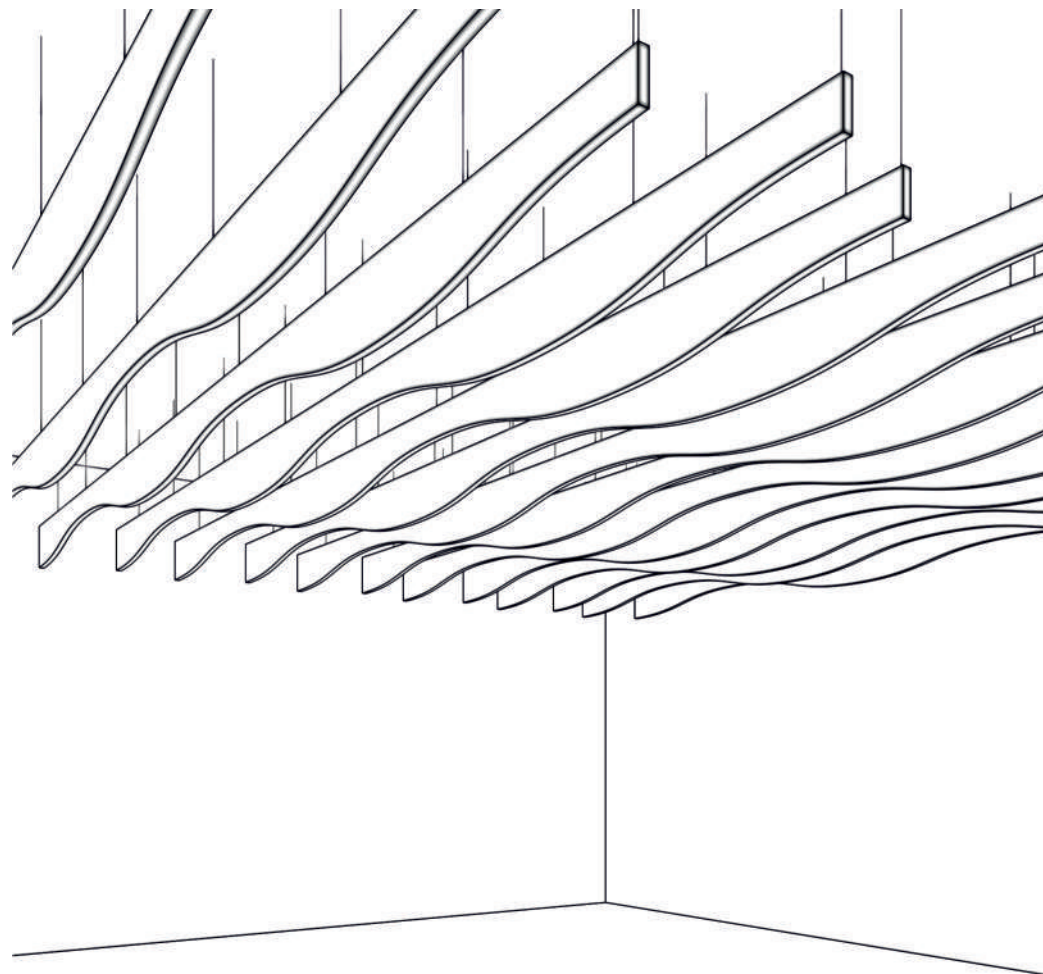

Xellma акустик Баффл - Волна «Wave long» 1800x400 мм