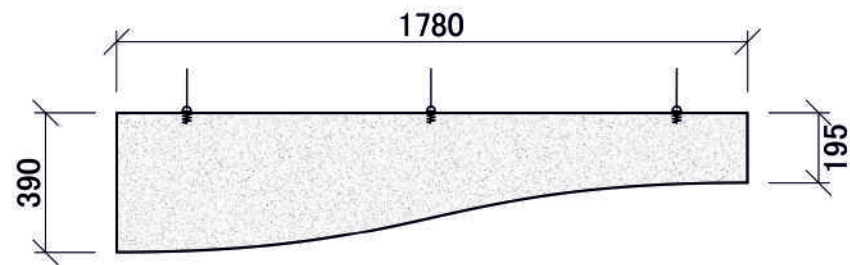

Xellma акустик Баффл - Волна «Wave long» 1800x400 мм