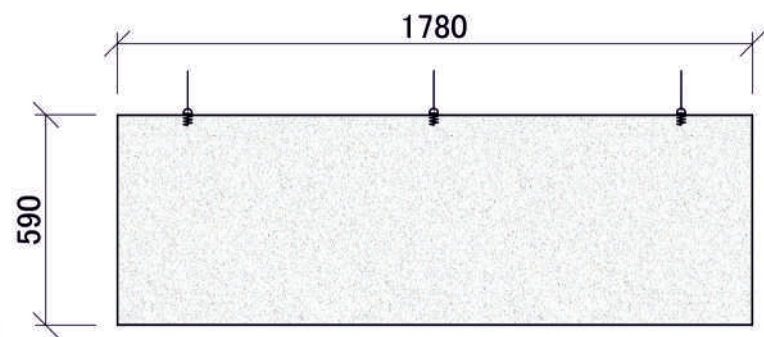

Xellma акустик Баффл - Прямоугольник «Rectangle» 1800x600 мм

Точка крепления
Металлический трос
Зажим
Анкерная пружина