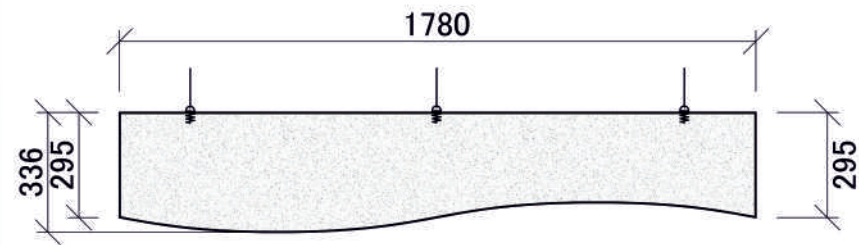

Xellma акустик Баффл - Волна «Wave long» 1800x350 мм