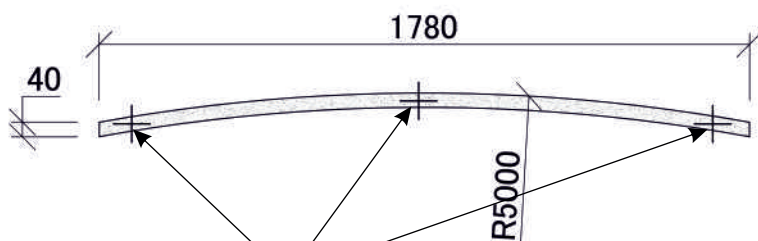

Xellma акустик Баффл 3D - Прямоугольник «Rectangle» 1800x600 мм