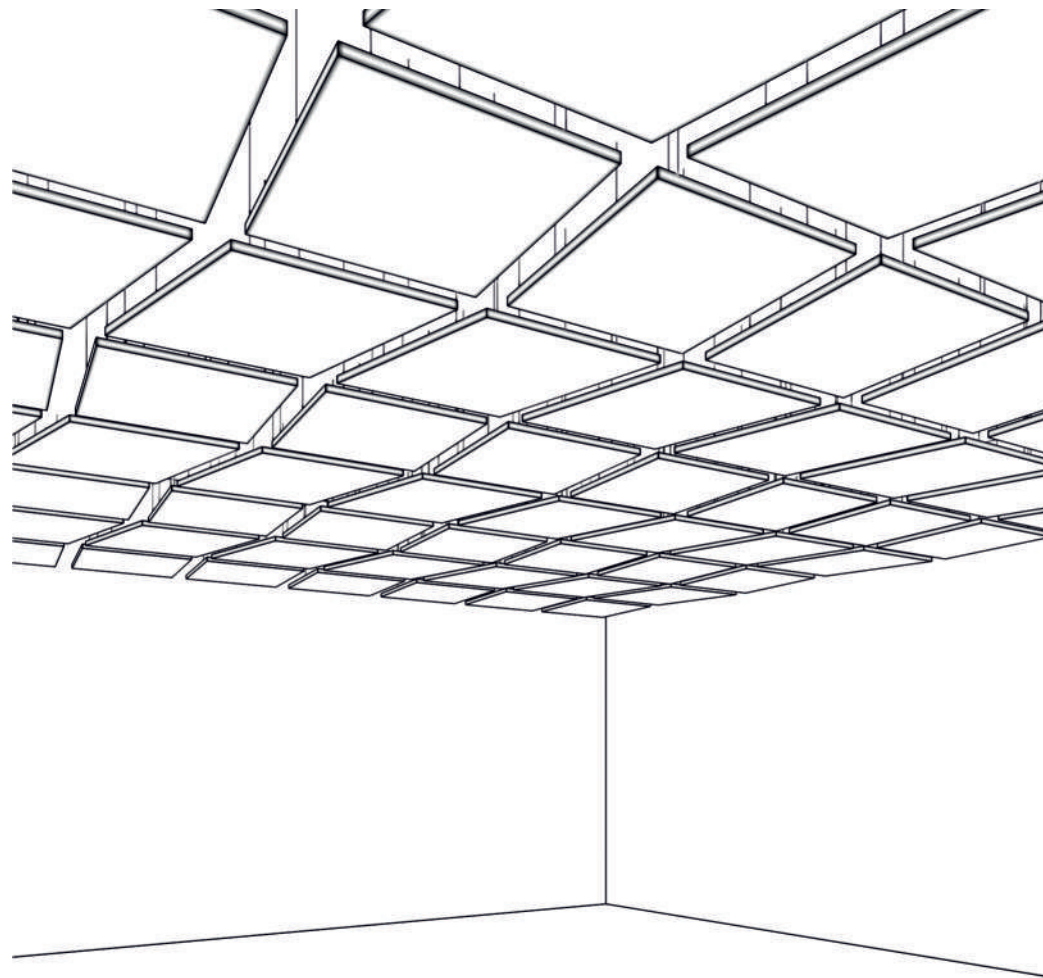

Xellma акустик Айленд - Параллелограмм «Parallelogram» 1200x1200 мм

Наименование	Торцы	Фактический размер, мм			Цвет RAL	Монтаж		Вес кг	Место крепления	Окрас торцов		Артикул
		Длина	Ширина	Толщина		Вертик.	Горизонт			Да	Нет	
Xellma акустик Айленд - Параллелограмм «Parallelogram»		1180	1180	40	Белый		✓	6.36	4	✓		S0215

Изм.	Лист	№ Докум	Подп.	Дата