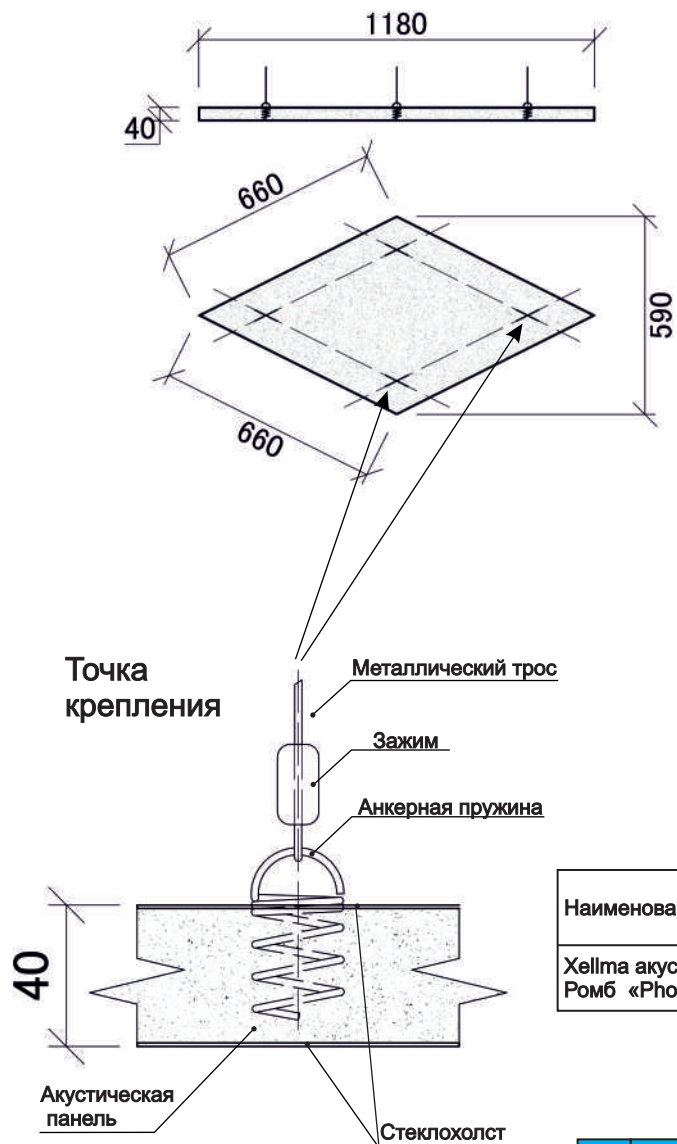

Xellma акустик Айленд - Ромб «Rhombus» 1200x600 мм

Наименование	Торцы	Фактический размер, мм			Цвет RAL	Монтаж		Вес кг	Место крепления	Окрас торцов		Артикул
		Длина	Ширина	Толщина		Вертик.	Горизонт			Да	Нет	
Xellma акустик Айленд - Ромб «Rhombus»		1200	600	40	Белый		✓	1.86	4	✓		S0222

Изм.	Лист	№ Докум	Подп.	Дата